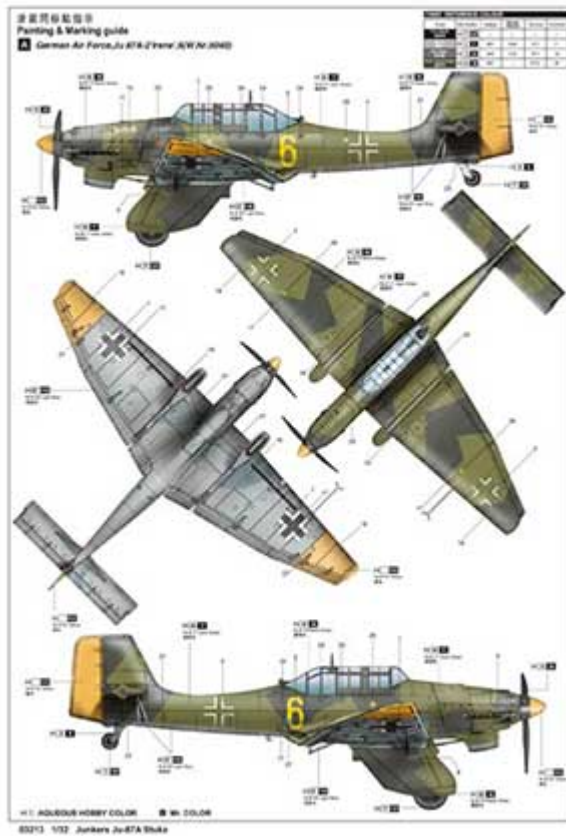

Ważne informacje:

Prosimy o dokładne zapoznanie się z zasadami działania naszego sklepu. To bardzo ważne i pozwoli na uniknięcie nieporozumień związanych z koniecznością oczekiwania na przesyłkę. Wszystkie zamówienia realizujemy w kolejności zgłoszeń. Wybranie "przesyłka priorytetowa" jako sposobu wysyłki nie oznacza, że paczka zostanie wysłana na drugi dzień. To tylko rodzaj usługi pocztowej.

Firma Jadar-Model jest właścicielem dwóch sklepów. Jeden z nich to sklep internetowy, drugi zaś jest prawdziwy i mieści się w Warszawie, stolicy Polski. Te same modele i akcesoria oferowane w sklepie internetowym sprzedawane są w jednocześnie w obu sklepach. Ponieważ nasza oferta jest bardzo duża nie mamy magazynu z wielką ilością tych samych przedmiotów. Może zdarzyć się, że model, który chcesz kupić został sprzedany w drugim sklepie. Wtedy zostaniesz powiadomiony emailem, że realizacja Twojego zamówienia będzie dłuższa, ponieważ musimy uzupełnić magazyn i czekamy na dostawę od producenta. Prosimy o cierpliwość i wyrozumiałość.

Nie ponosimy odpowiedzialności za różnicę w zawartości pudełka w stosunku do prezentowanego zdjęcia. Zdjęcia są zazwyczaj reklamówkami i mogą zawierać również inne części, które nie wchodzą w skład danego produktu.

Salon Modelarski Jadar-Model

Ul. Jagiellońska 58, 03-468 Warszawa (przy Pl. Hallera)
tel. (0 22) 403-34-30 (w sprawie zamówień prosimy dzwonić: (0 22) 620-05-39)

Tutaj jesteśmy - kliknij poniższy link:

[Warszawa, Jagiellońska 58](#)

sklep jest czynny w godz.:

pon.-pt. 11.00 19.00

sobota 10.00 14.00