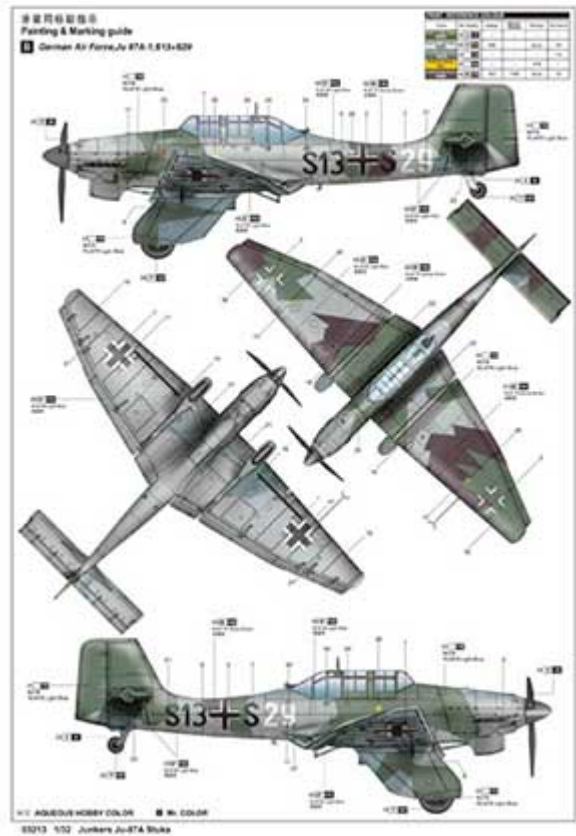

Ważne informacje:

Prosimy o dokładne zapoznanie się z zasadami działania naszego sklepu. To bardzo ważne i pozwoli na uniknięcie nieporozumień związanych z koniecznością oczekiwania na przesyłkę. Wszystkie zamówienia realizujemy w kolejności zgłoszeń. Wybranie "przesyłka priorytetowa" jako sposobu wysyłki nie oznacza, że paczka zostanie wysłana na drugi dzień. To tylko rodzaj usługi pocztowej.

Firma Jadar-Model jest właścicielem dwóch sklepów. Jeden z nich to sklep internetowy, drugi zaś jest prawdziwy i mieści się w Warszawie, stolicy Polski. Te same modele i akcesoria oferowane w sklepie internetowym sprzedawane są w jednocześnie w obu sklepach. Ponieważ nasza oferta jest bardzo duża nie mamy magazynu z wielką ilością tych samych przedmiotów. Może zdarzyć się, że model, który chcesz kupić został sprzedany w drugim sklepie. Wtedy zostaniesz powiadomiony emailem, że realizacja Twojego zamówienia będzie dłuższa, ponieważ musimy uzupełnić magazyn i czekamy na dostawę od producenta. Prosimy o cierpliwość i wyrozumiałość.

Nie ponosimy odpowiedzialności za różnicę w zawartości pudełka w stosunku do prezentowanego zdjęcia. Zdjęcia są zazwyczaj reklamówkami i mogą zawierać również inne części, które nie wchodzą w skład danego produktu.

Salon Modelarski Jadar-Model

Ul. Jagiellońska 58, 03-468 Warszawa (przy Pl. Hallera)
tel. (0 22) 403-34-30 (w sprawie zamówień prosimy dzwonić: (0 22) 620-05-39)

Tutaj jesteśmy - kliknij poniższy link:

[Warszawa, Jagiellońska 58](#)

sklep jest czynny w godz.:

pon.-pt. 11.00 19.00

sobota 10.00 14.00