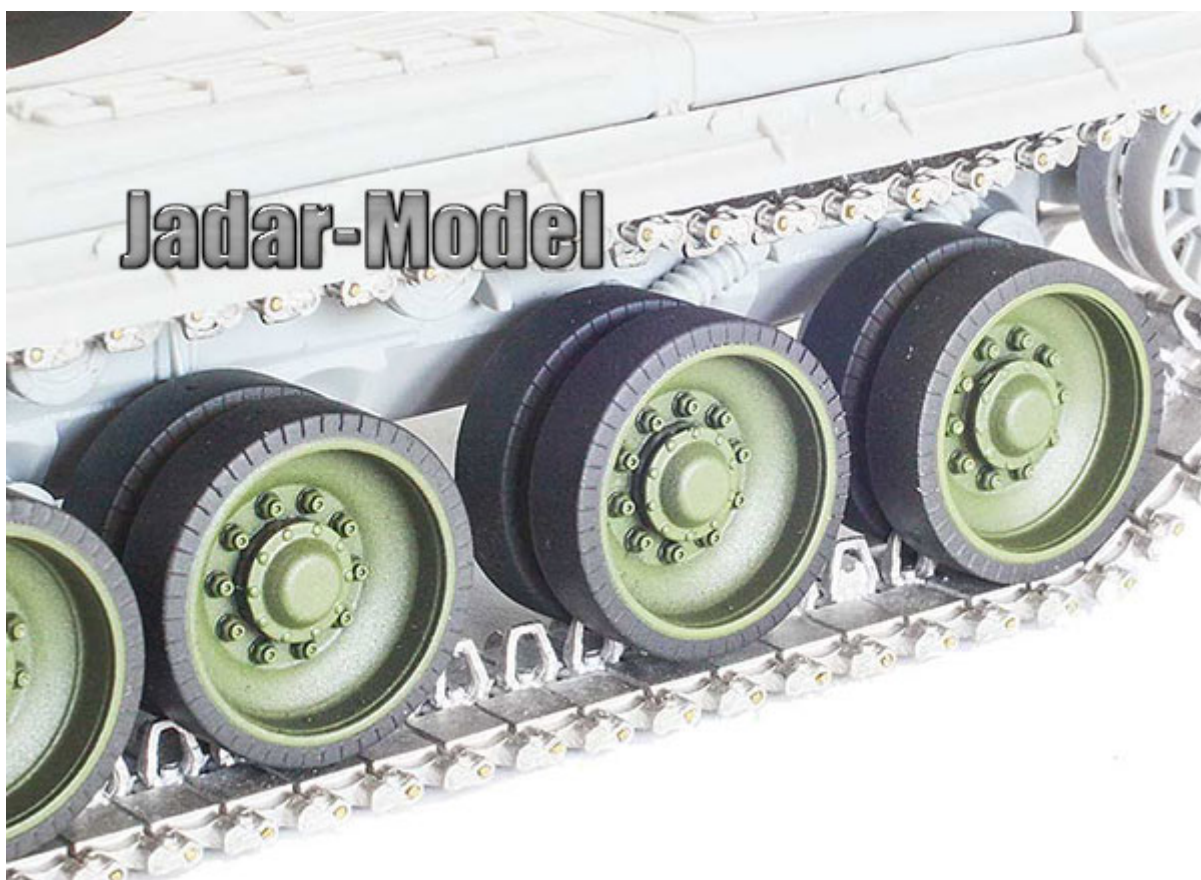

Ważne informacje:

Prosimy o dokładne zapoznanie się z zasadami działania naszego sklepu. To bardzo ważne i pozwoli na uniknięcie nieporozumień związanych z koniecznością oczekiwania na przesyłkę. Wszystkie zamówienia realizujemy w kolejności zgłoszeń. Wybranie "przesyłka priorytetowa" jako sposobu wysyłki nie oznacza, że paczka zostanie wysłana na drugi dzień. To tylko rodzaj usługi pocztowej.

Firma Jadar-Model jest właścicielem dwóch sklepów. Jeden z nich to sklep internetowy, drugi zaś jest prawdziwy i mieści się w Warszawie, stolicy Polski. Te same modele i akcesoria oferowane w sklepie internetowym sprzedawane są w jednocześnie w obu sklepach. Ponieważ nasza oferta jest bardzo duża nie mamy magazynu z wielką ilością tych samych przedmiotów. Może zdarzyć się, że model, który