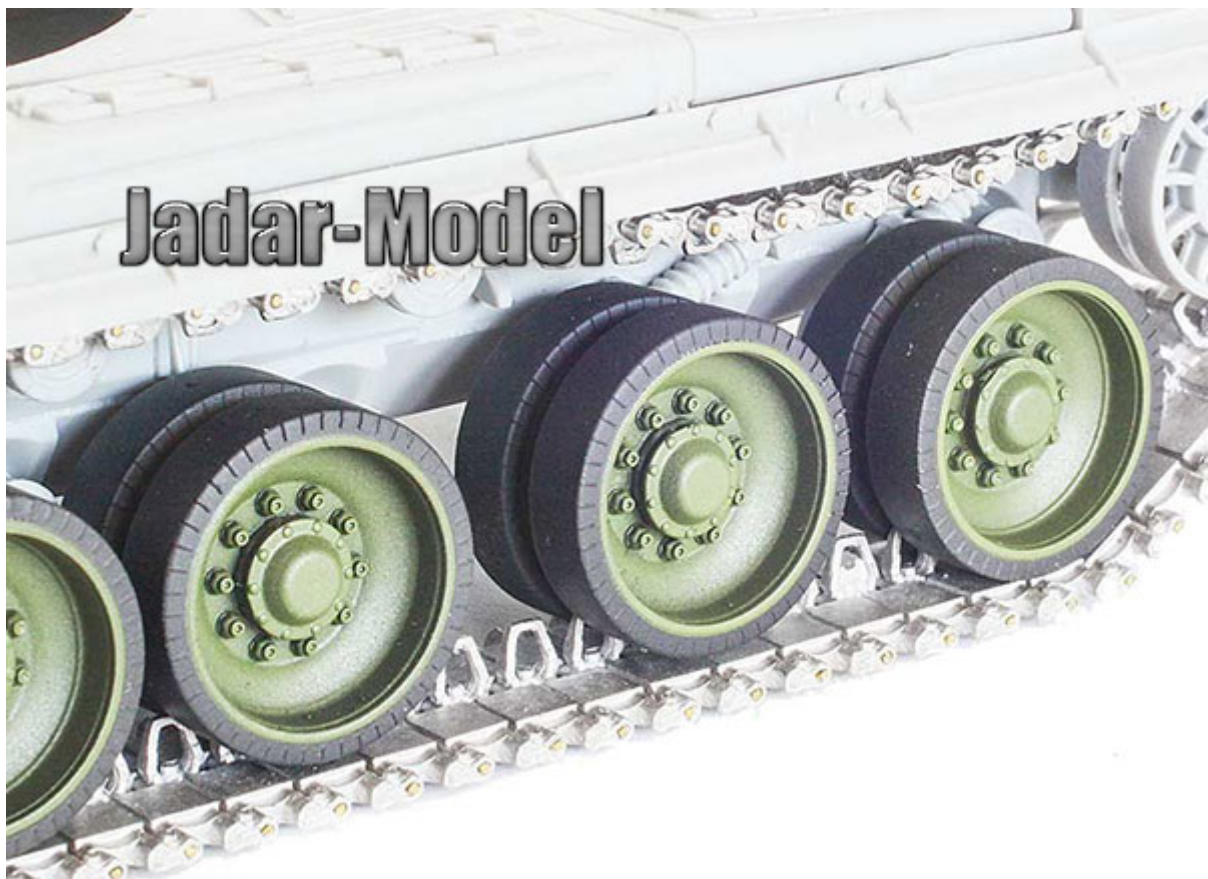

Ważne informacje:

Prosimy o dokładne zapoznanie się z zasadami działania naszego sklepu. To bardzo ważne i pozwoli na uniknięcie nieporozumień związanych z koniecznością oczekiwania na przesyłkę. Wszystkie zamówienia realizujemy w kolejności zgłoszeń. Wybranie "przesyłka priorytetowa" jako sposobu wysyłki nie oznacza, że paczka zostanie wysłana na drugi dzień. To tylko rodzaj usługi pocztowej.

Firma Jadar-Model jest właścicielem dwóch sklepów. Jeden z nich to sklep internetowy, drugi zaś jest prawdziwy i mieści się w Warszawie, stolicy Polski. Te same modele i akcesoria oferowane w sklepie internetowym sprzedawane są w jednocześnie w obu sklepach. Ponieważ nasza oferta jest bardzo duża nie mamy magazynu z wielką ilością tych samych przedmiotów. Może zdarzyć się, że model, który