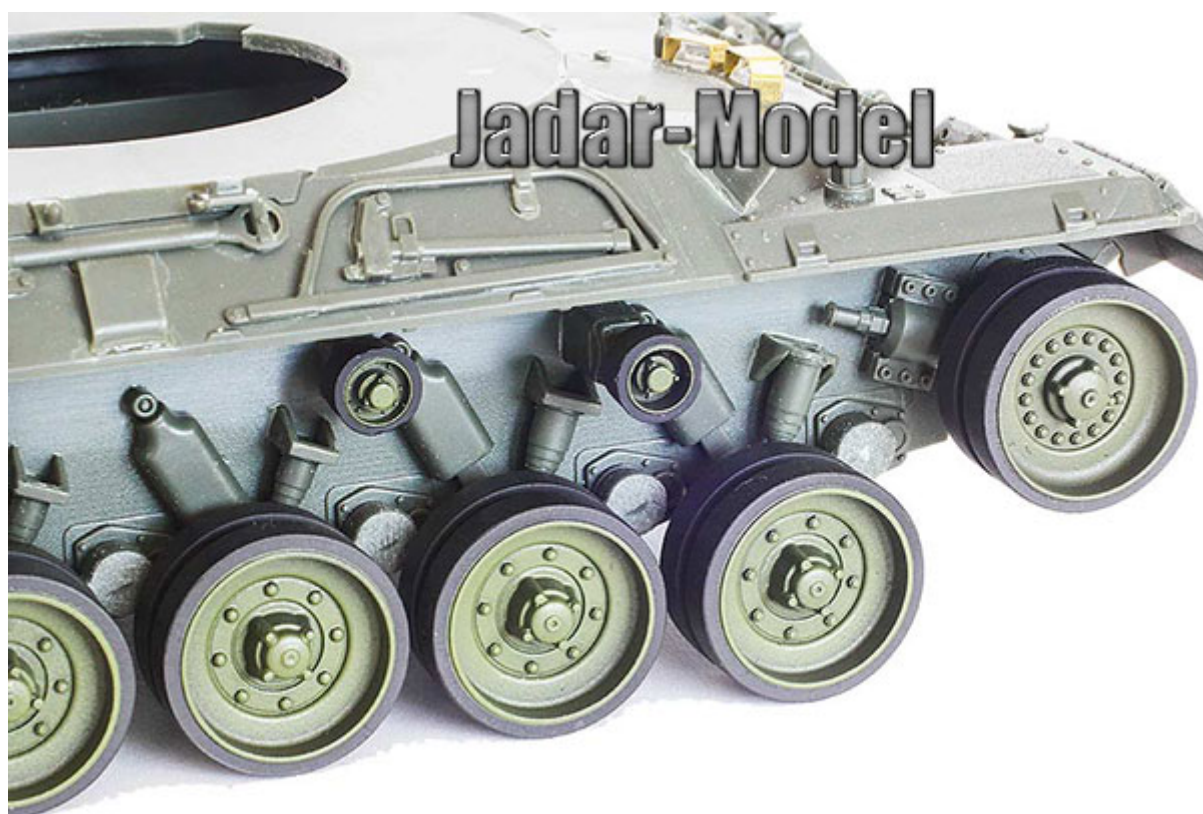

Ważne informacje:

Prosimy o dokładne zapoznanie się z zasadami działania naszego sklepu. To bardzo ważne i pozwoli na uniknięcie nieporozumień związanych z koniecznością oczekiwania na przesyłkę. Wszystkie zamówienia realizujemy w kolejności zgłoszeń. Wybranie "przesyłka priorytetowa" jako sposobu wysyłki nie oznacza, że paczka zostanie wysłana na drugi dzień. To tylko rodzaj usługi pocztowej.

Firma Jadar-Model jest właścicielem dwóch sklepów. Jeden z nich to sklep internetowy, drugi zaś jest prawdziwy i mieści się w Warszawie, stolicy Polski. Te same modele i akcesoria oferowane w sklepie internetowym sprzedawane są w jednocześnie w obu sklepach. Ponieważ nasza oferta jest bardzo duża nie mamy magazynu z wielką ilością tych samych przedmiotów. Może zdarzyć się, że model, który chcesz kupić został sprzedany w drugim sklepie. Wtedy zostaniesz powiadomiony emailem, że realizacja Twojego zamówienia będzie dłuższa, ponieważ musimy uzupełnić magazyn i czekamy na dostawę od producenta. Prosimy o cierpliwość i wyrozumiałość.

Nie ponosimy odpowiedzialności za różnicę w zawartości pudełka w stosunku do prezentowanego zdjęcia. Zdjęcia są zazwyczaj reklamówkami i mogą zawierać również inne części, które nie wchodzi w skład danego