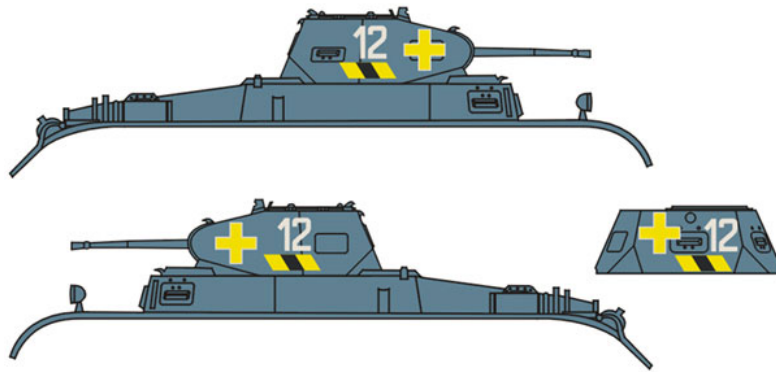

# ToRo 72D23 1/72 Niemieckie oznaczenia taktyczne w kampanii wrześniowej 1939

**Cena :**  
**27,00 PLN**  
 Producent : **Toro-Model**  
 Dostępność : **Na zamówienie (Oczekiwanie: 7~14 dni)**  
 Stan magazynowy : **bardzo wysoki**  
 Średnia ocena : **brak recenzji**

## ToRo 72D23 1/72 Niemieckie oznaczenia taktyczne w kampanii wrześniowej 1939

Wysokiej jakości "wodna" kalkomania do modeli broni pancernej w skali 1/35

Producent: **ToRo Model** (Polska)

1 kompania, 15 pułk pancerny, 5 Dywizja Pancerna  
1st Company, 15th Panzer Regiment, 5th Panzer Division