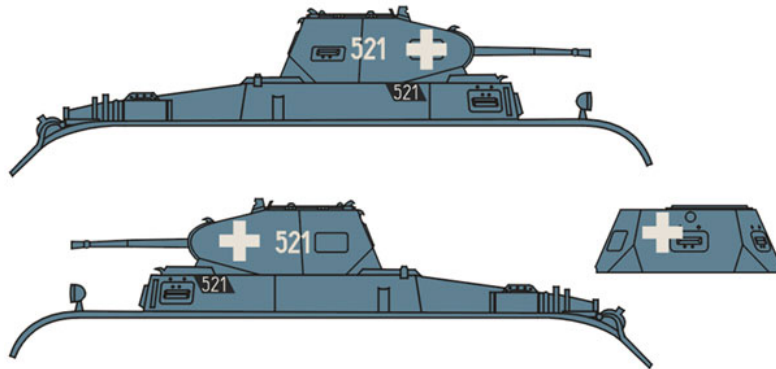

# ToRo 72D23 1/72 Niemieckie oznaczenia taktyczne w kampanii wrześniowej 1939

**Cena :**  
**27,00 PLN**  
 Producent : **Toro-Model**  
 Dostępność : **Na zamówienie (Oczekiwanie: 7~14 dni)**  
 Stan magazynowy : **bardzo wysoki**  
 Średnia ocena : **brak recenzji**

## ToRo 72D23 1/72 Niemieckie oznaczenia taktyczne w kampanii wrześniowej 1939

Wysokiej jakości "wodna" kalkomania do modeli broni pancernej w skali 1/35

Producent: **ToRo Model** (Polska)

1 kompania, 15 pułk pancerny, 5 Dywizja Pancerna  
1st Company, 15th Panzer Regiment, 5th Panzer Division