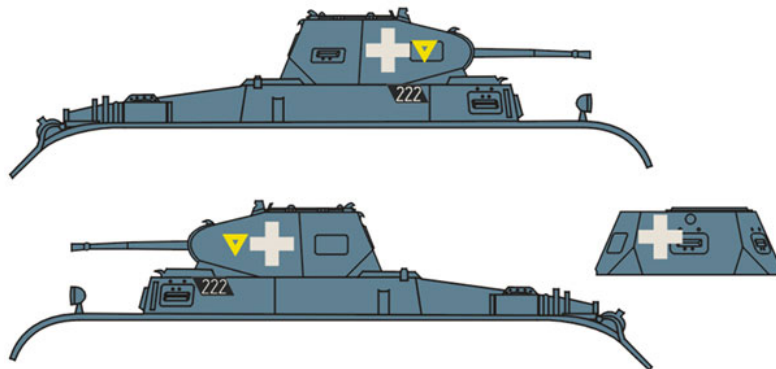

Panzer Lehr Abteilung podporządkowany 3 Dywizji Pancerniej
Panzer Lehr Abteilung attached to 3rd Panzer