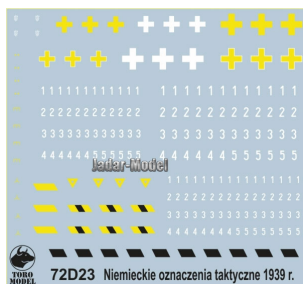

# ToRo 72D23 1/72 Niemieckie oznaczenia taktyczne w kampanii wrześniowej 1939

**Cena :**  
**27,00 PLN**  
 Producent : **Toro-Model**  
 Dostępność : **Na zamówienie (Oczekiwanie: 7~14 dni)**  
 Stan magazynowy : **bardzo wysoki**  
 Średnia ocena : **brak recenzji**

## ToRo 72D23 1/72 Niemieckie oznaczenia taktyczne w kampanii wrześniowej 1939

Wysokiej jakości "wodna" kalkomania do modeli broni pancernej w skali 1/35

Producent: **ToRo Model** (Polska)

1 kompania, 15 pułk pancerny, 5 Dywizja Pancerna  
1st Company, 15th Panzer Regiment, 5th Panzer Division