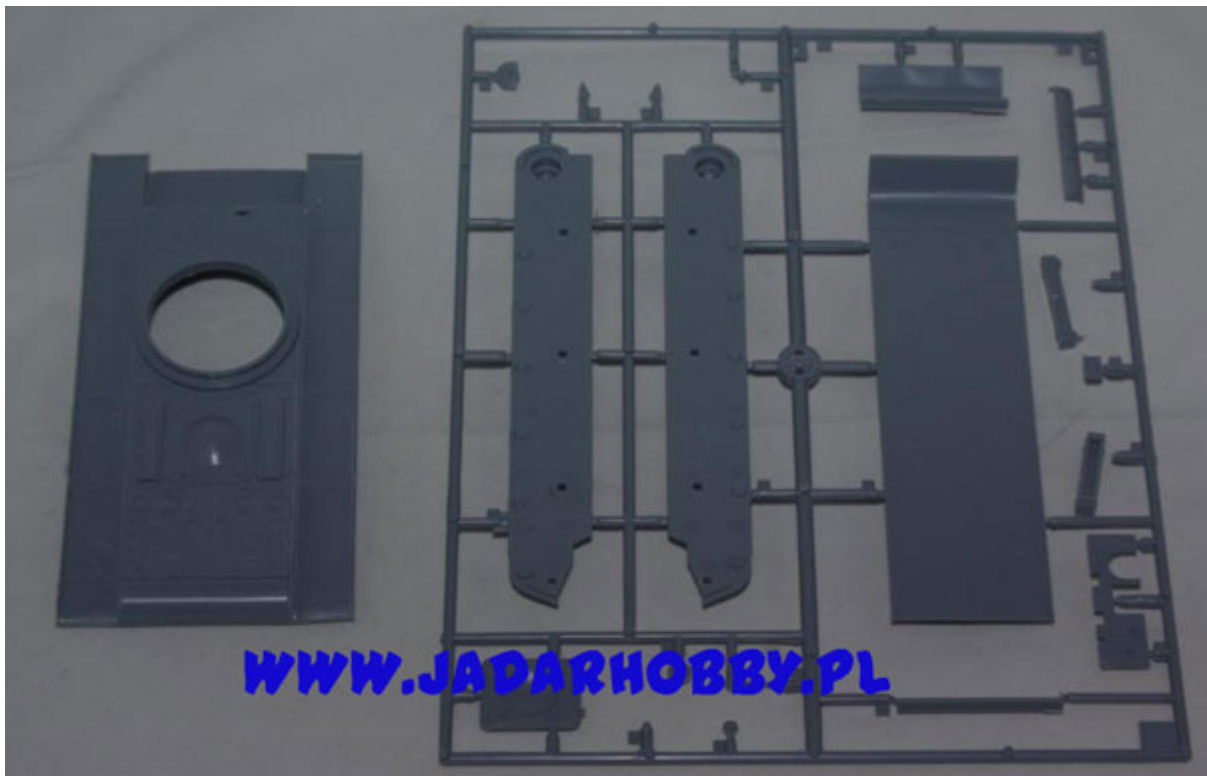

**Eastern Express 35089- KV-2 mod.1940 early (152mm gun) (1/35)****Cena :****75,00 PLN**Producent : **Eastern Express (Russia)**Dostępność : **Jest**Stan magazynowy : **niski**Średnia ocena : **brak recenzji****Eastern Express 35089- KV-2 mod.1940 early (152mm gun) (1/35)**

Ciekawy model plastikowy do sklejania. Skala 1/35.

Zestaw zawiera:

- Model plastikowy do sklejania;
- Kalkomanie
- Szczegółową instrukcja składania.

Uwaga: zestaw nie zawiera kleju i farb.

Producent: **Eastern Express** (Rosja)