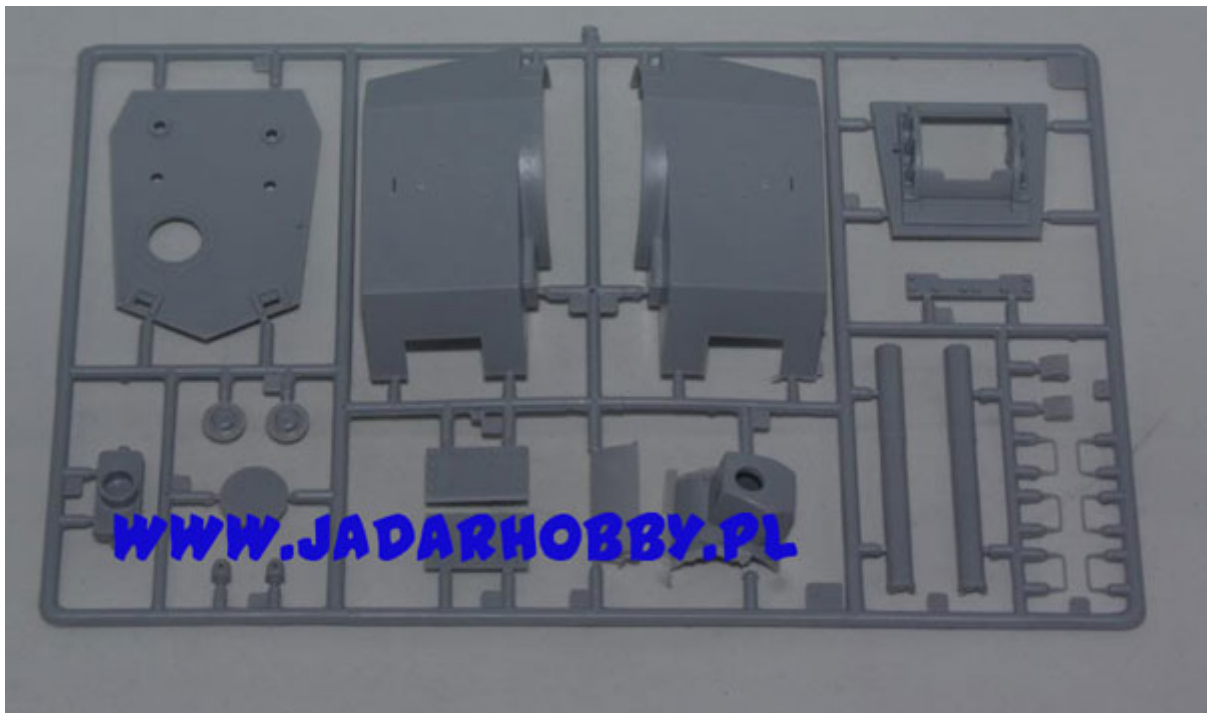

Eastern Express 35089- KV-2 mod.1940 early (152mm gun) (1/35)**Cena :****75,00 PLN**Producent : **Eastern Express (Russia)**Dostępność : **Jest**Stan magazynowy : **niski**Średnia ocena : **brak recenzji****Eastern Express 35089- KV-2 mod.1940 early (152mm gun) (1/35)**

Ciekawy model plastikowy do sklejania. Skala 1/35.

Zestaw zawiera:

- Model plastikowy do sklejania;
- Kalkomanie
- Szczegółową instrukcja składania.

Uwaga: zestaw nie zawiera kleju i farb.

Producent: **Eastern Express** (Rosja)