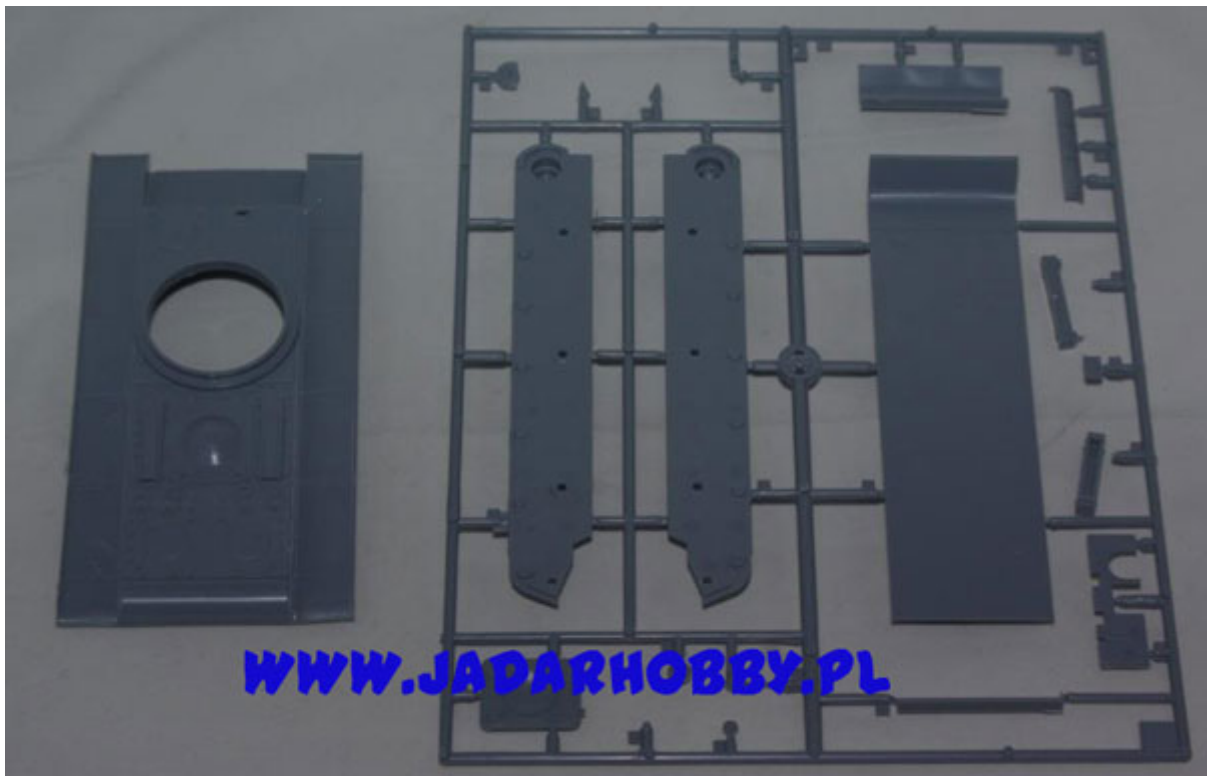

Eastern Express 35089- KV-2 mod.1940 early (152mm gun) (1/35)**Cena :****75,00 PLN**Producent : **Eastern Express (Russia)**Dostępność : **Jest**Stan magazynowy : **niski**Średnia ocena : **brak recenzji****Eastern Express 35089- KV-2 mod.1940 early (152mm gun) (1/35)**

Ciekawy model plastikowy do sklejania. Skala 1/35.

Zestaw zawiera:

- Model plastikowy do sklejania;
- Kalkomanie
- Szczegółową instrukcja składania.

Uwaga: zestaw nie zawiera kleju i farb.

Producent: **Eastern Express** (Rosja)