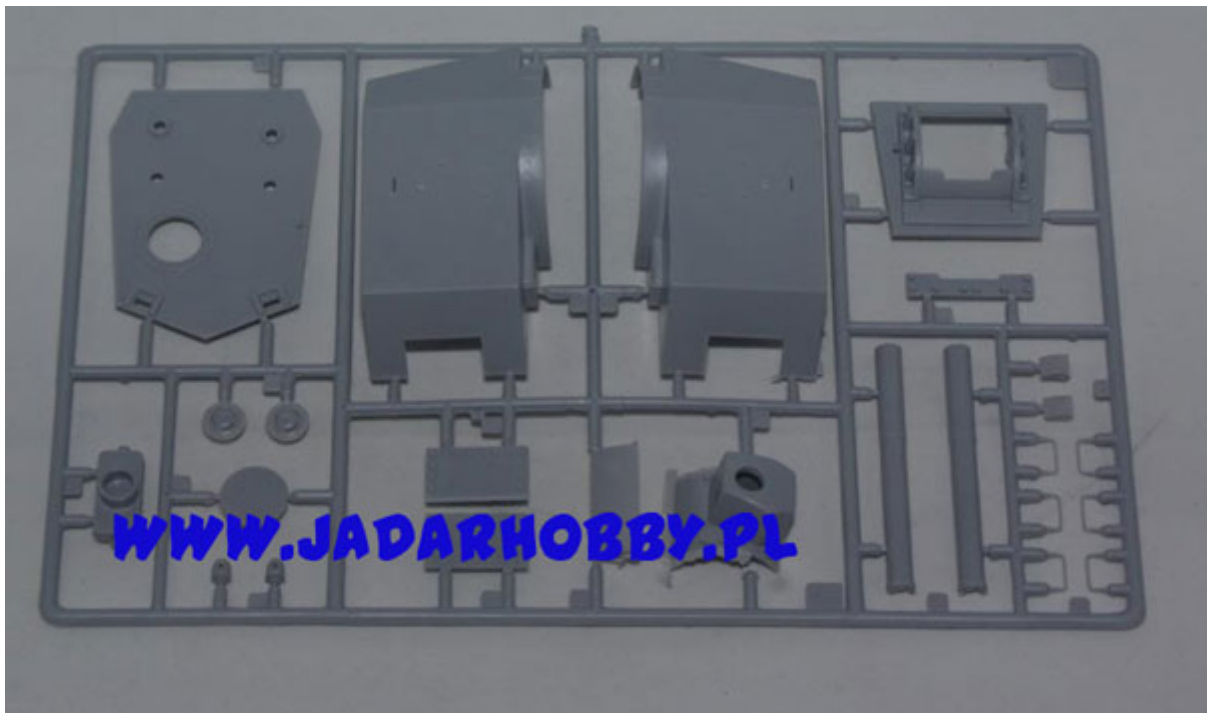

**Eastern Express 35089- KV-2 mod.1940 early (152mm gun) (1/35)****Cena :****75,00 PLN**Producent : **Eastern Express (Russia)**Dostępność : **Jest**Stan magazynowy : **niski**Średnia ocena : **brak recenzji****Eastern Express 35089- KV-2 mod.1940 early (152mm gun) (1/35)**

Ciekawy model plastikowy do sklejania. Skala 1/35.

Zestaw zawiera:

- Model plastikowy do sklejania;
- Kalkomanie
- Szczegółową instrukcja składania.

Uwaga: zestaw nie zawiera kleju i farb.

Producent: **Eastern Express** (Rosja)