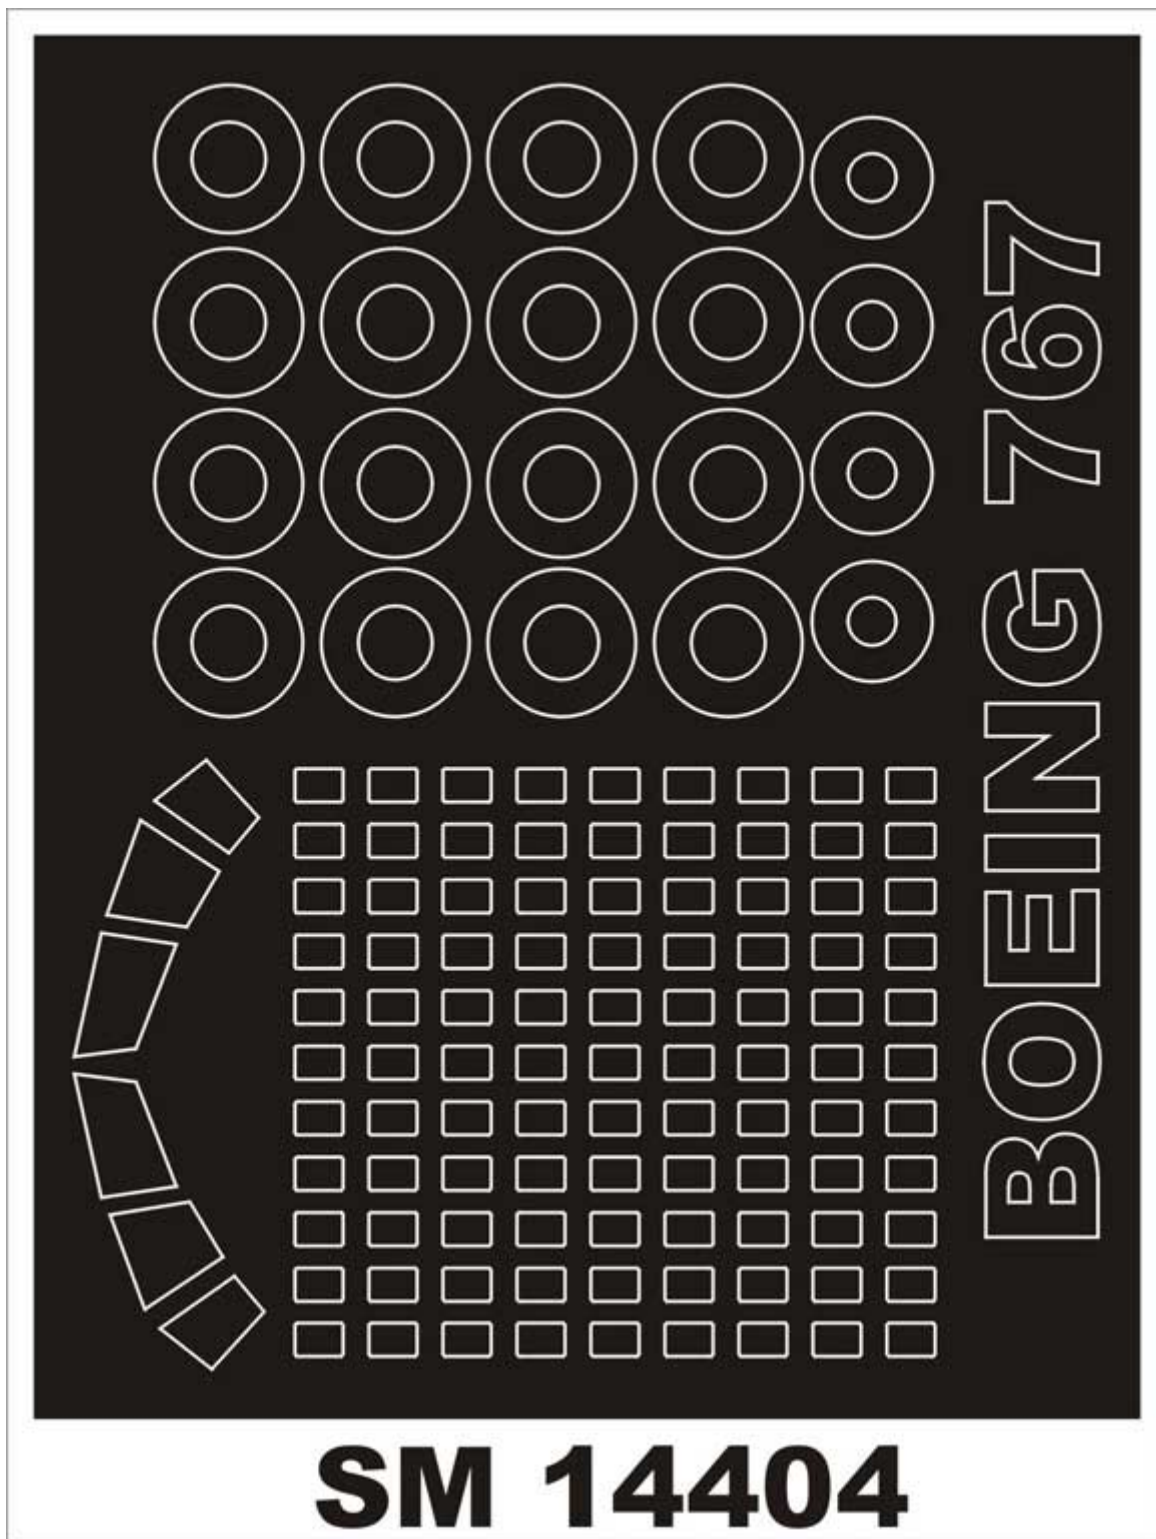

Maski do malowania kabin i szablony do malowania oznaczeń ukazują się pod wspólną nazwą PLASTIC MODEL CLUB i dzielą się na 3 serie:

Mini Mask (**SM**) - zawierają maski do malowania kabin.

Maxi Mask (**MM**) - zawierają maski do malowania kabin oraz szablony do malowania oznaczeń narodowych, taktycznych i funkcyjnych (kokardy, krzyże, gwiazdy, litery, numery, szewrony itp.) opracowane na podstawie kalkomanii modelu, którego numer katalogowy jest podany na opakowaniu zestawu.

Super Mask (**K**) - zawierają maski do malowania kabin oraz szablony do malowania oznaczeń opracowane na podstawie fotografii i innych materiałów źródłowych oraz kolorowe rysunki samolotu w 4 rzutach obrazujące rozmieszczenie oznaczeń.

Informacje dodatkowe:

Maski do kabin są wykonane z czarnej matowej folii, która bardzo dobrze kontrastuje z oszkleniem kabiny przez co jest wygodniejsza w nakładaniu. Klej jest na tyle mocny, że maski nie odkształcają się na obłych powierzchniach. Zostały tak zaprojektowane aby zminimalizować konieczność używania Maskolu. Nowym pomysłem na skalę światową jest wprowadzenie masek do malowania ram kabiny od środka.

Szablony do oznaczeń zostały wykonane z folii doskonałej jakości, z delikatnym klejem nie powodującym zrywania farby, a jednocześnie na tyle mocnym aby dokładnie przylegać nawet do obłych powierzchni.

Folia jest półprzezroczysta i elastyczna co dodatkowo ułatwia jej nakładanie.

Ważne informacje:

Prosimy o dokładne zapoznanie się z zasadami działania naszego sklepu. To bardzo ważne i pozwoli na uniknięcie nieporozumień związanych z koniecznością oczekiwania na