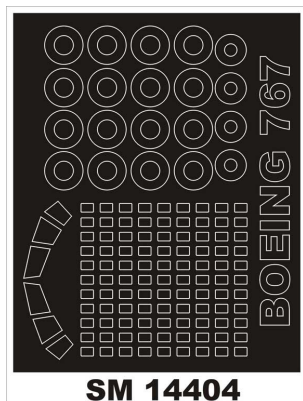

**Montex SM14404 1/144 Boeing 767 (Zvezda)****Cena :****18,00 PLN**Producent : **Montex**Dostępność : **Na zamówienie (Oczekiwanie: 7~14 dni)**Stan magazynowy : **bardzo wysoki**Średnia ocena : **brak recenzji****Montex SM14404 1/144 Boeing 767 (Zvezda)**  
**MINI MASK****Ten zestaw zawiera maski do malowania owiewki kabiny**