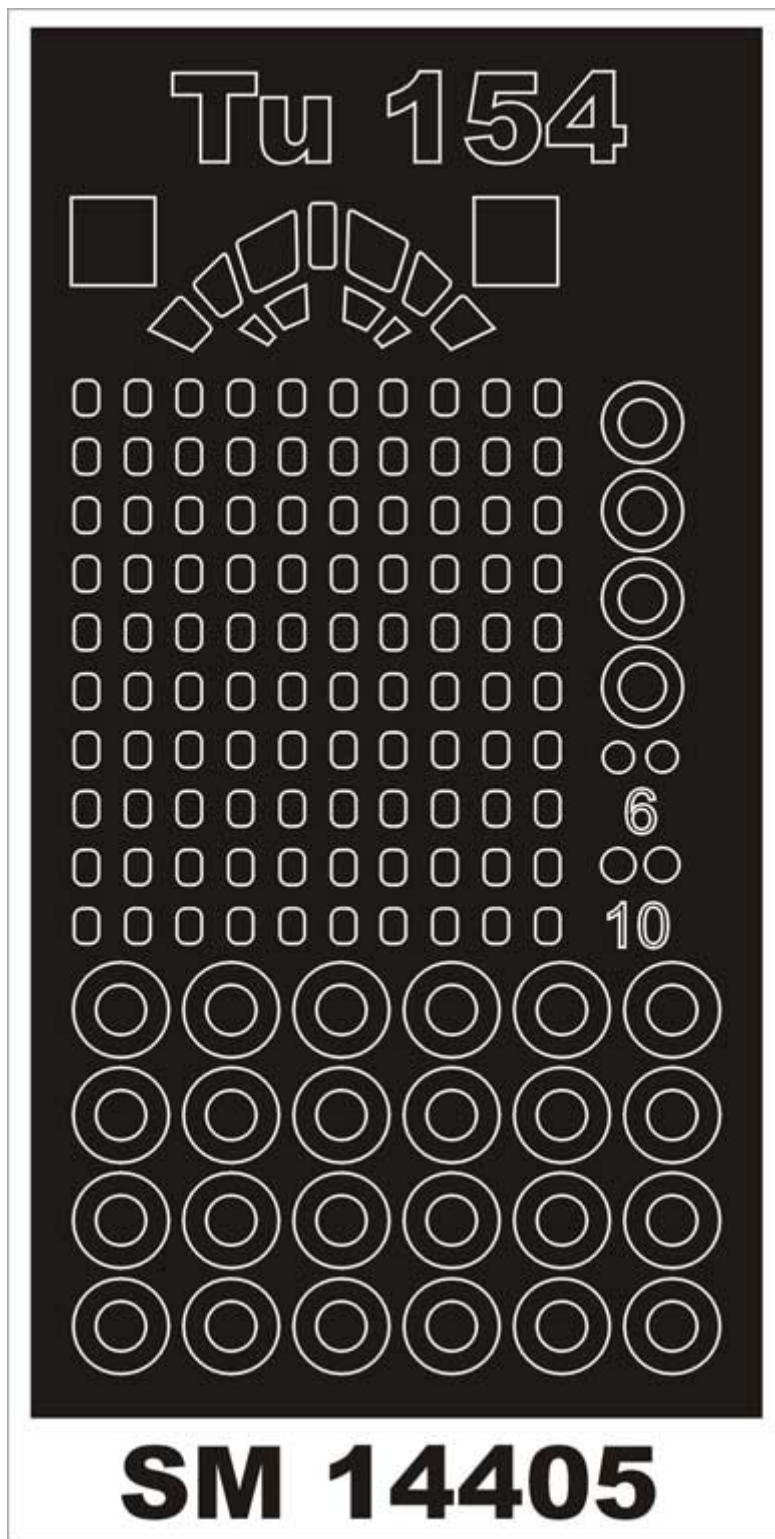

Maski do malowania kabin i szablony do malowania oznaczeń ukazują się pod wspólną nazwą PLASTIC MODEL CLUB i dzielą się na 3 serie:

Mini Mask (**SM**) - zawierają maski do malowania kabin.

Maxi Mask (**MM**) - zawierają maski do malowania kabin oraz szablony do malowania oznaczeń narodowych, taktycznych i funkcyjnych (kokardy, krzyże, gwiazdy, litery, numery, szewrony itp.) opracowane na podstawie kalkomanii modelu, którego numer katalogowy jest podany na opakowaniu zestawu.

Super Mask (**K**) - zawierają maski do malowania kabin oraz szablony do malowania oznaczeń opracowane na podstawie fotografii i innych materiałów źródłowych oraz kolorowe rysunki samolotu w 4 rzutach obrazujące rozmieszczenie oznaczeń.

Informacje dodatkowe:

Maski do kabin są wykonane z czarnej matowej folii, która bardzo dobrze kontrastuje z oszkleniem kabiny przez co jest wygodniejsza w nakładaniu. Klej jest na tyle mocny, że maski nie odkształcają się na obłych powierzchniach. Zostały tak zaprojektowane aby zminimalizować konieczność używania Maskolu. Nowym pomysłem na skalę światową jest wprowadzenie masek do malowania ram kabiny od środka.

Szablony do oznaczeń zostały wykonane z folii doskonałej jakości, z delikatnym klejem nie powodującym zrywania farby, a jednocześnie na tyle mocnym aby dokładnie przylegać nawet do obłych powierzchni.

Folia jest półprzezroczysta i elastyczna co dodatkowo ułatwia jej nakładanie.

Ważne informacje:

Prosimy o dokładne zapoznanie się z zasadami działania naszego sklepu. To bardzo ważne i pozwoli na uniknięcie nieporozumień związanych z koniecznością oczekiwania na