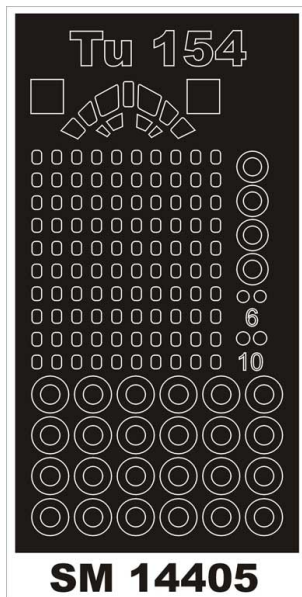

Montex SM14405 1/144 Tu-154M (Zvezda)**Cena :****18,00 PLN**Producent : **Montex**Dostępność : **Na zamówienie (Oczekiwanie: 7~14 dni)**Stan magazynowy : **bardzo wysoki**Średnia ocena : **brak recenzji****Montex SM14405 1/144 Tu-154M (Zvezda)****MINI MASK****Ten zestaw zawiera maski do malowania owiewki kabiny**

Mini Mask (**SM**) - zawierają maski do malowania kabin.

Maxi Mask (**MM**) - zawierają maski do malowania kabin oraz szablony do malowania oznaczeń narodowych, taktycznych i funkcyjnych (kokardy, krzyże, gwiazdy, litery, numery, szewrony itp.) opracowane na podstawie kalkomanii modelu, którego numer katalogowy jest podany na opakowaniu zestawu.