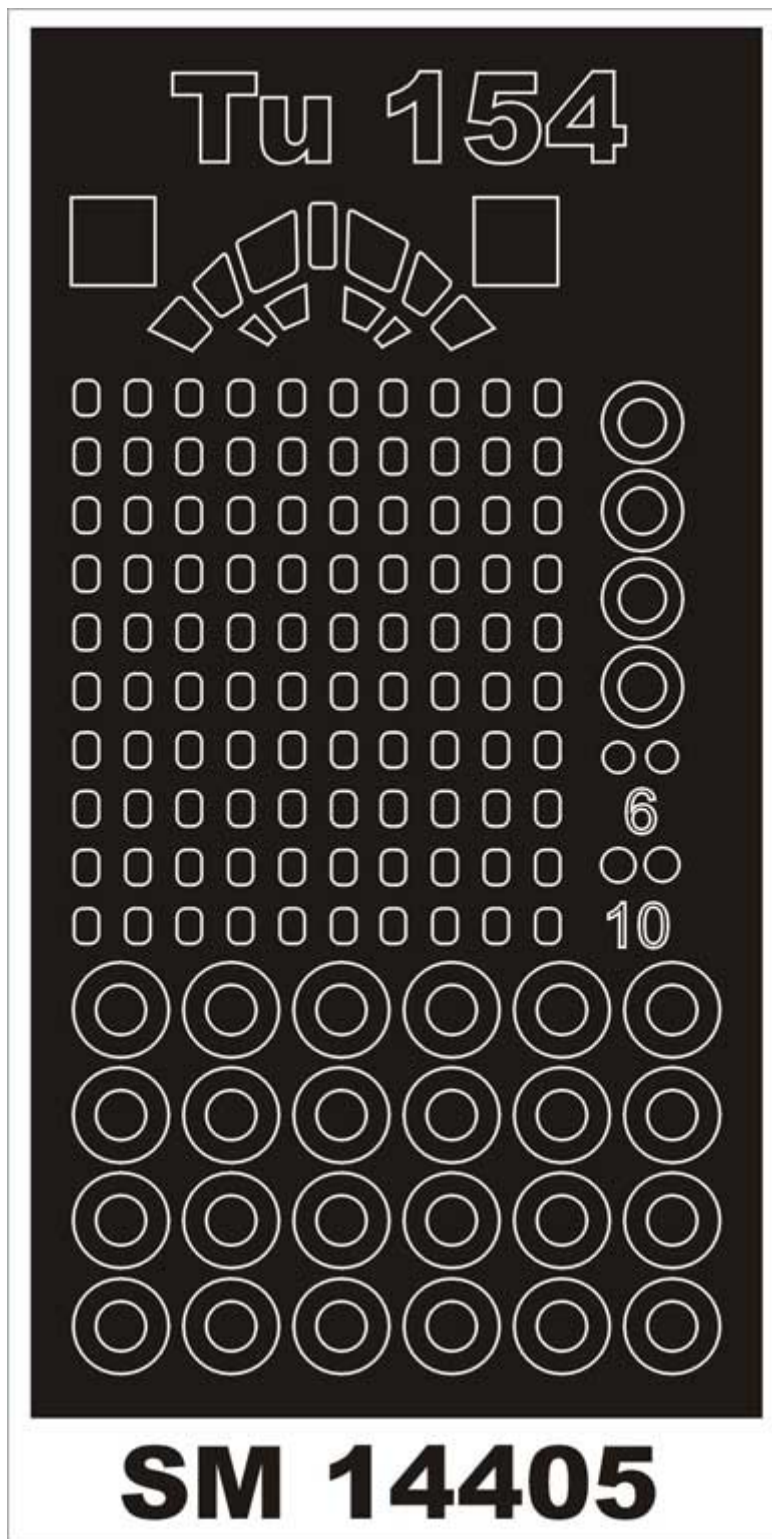

Maski do malowania kabin i szablony do malowania oznaczeń ukazują się pod wspólną nazwą PLASTIC MODEL CLUB i dzielą się na 3 serie:

Mini Mask (**SM**) - zawierają maski do malowania kabin.

Maxi Mask (**MM**) - zawierają maski do malowania kabin oraz szablony do malowania oznaczeń narodowych, taktycznych i funkcyjnych (kokardy, krzyże, gwiazdy, litery, numery, szewrony itp.) opracowane na podstawie kalkomanii modelu, którego numer katalogowy jest podany na opakowaniu zestawu.

Super Mask (**K**) - zawierają maski do malowania kabin oraz szablony do malowania oznaczeń opracowane na podstawie fotografii i innych materiałów źródłowych oraz kolorowe rysunki samolotu w 4 rzutach obrazujące rozmieszczenie oznaczeń.

Informacje dodatkowe:

Maski do kabin są wykonane z czarnej matowej folii, która bardzo dobrze kontrastuje z oszkleniem kabiny przez co jest wygodniejsza w nakładaniu. Klej jest na tyle mocny, że maski nie odkształcają się na obłych powierzchniach. Zostały tak zaprojektowane aby zminimalizować konieczność używania Maskolu. Nowym pomysłem na skalę światową jest wprowadzenie masek do malowania ram kabiny od środka.

Szablony do oznaczeń zostały wykonane z folii doskonałej jakości, z delikatnym klejem nie powodującym zrywania farby, a jednocześnie na tyle mocnym aby dokładnie przylegać nawet do obłych powierzchni.

Folia jest półprzezroczysta i elastyczna co dodatkowo ułatwia jej nakładanie.

Ważne informacje:

Prosimy o dokładne zapoznanie się z zasadami działania naszego sklepu. To bardzo ważne i pozwoli na uniknięcie nieporozumień związanych z koniecznością oczekiwania na