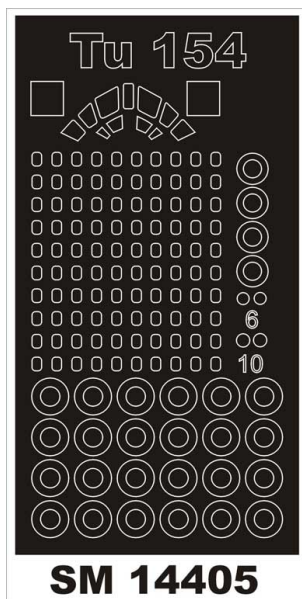

Montex SM14405 1/144 Tu-154M (Zvezda)**Cena :****18,00 PLN**Producent : **Montex**Dostępność : **Na zamówienie (Oczekiwanie: 7~14 dni)**Stan magazynowy : **bardzo wysoki**Średnia ocena : **brak recenzji****Montex SM14405 1/144 Tu-154M (Zvezda)****MINI MASK****Ten zestaw zawiera maski do malowania owiewki kabiny**

Mini Mask (**SM**) - zawierają maski do malowania kabin.

Maxi Mask (**MM**) - zawierają maski do malowania kabin oraz szablony do malowania oznaczeń narodowych, taktycznych i funkcyjnych (kokardy, krzyże, gwiazdy, litery, numery, szewrony itp.) opracowane na podstawie kalkomanii modelu, którego numer katalogowy jest podany na opakowaniu zestawu.