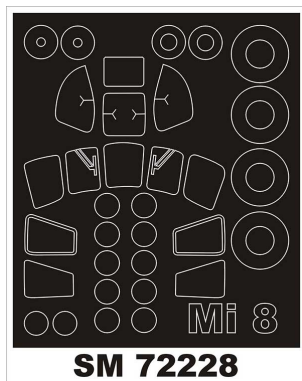

**Montex SM72228 1:72 Mi-8 (Zvezda)****Cena :****11,00 PLN**Producent : **Montex**Dostępność : **Na zamówienie (Oczekiwanie: 7~14 dni)**Stan magazynowy : **bardzo wysoki**Średnia ocena : **brak recenzji****Montex SM72228 1:72 Mi-8 (Zvezda)**  
**MINI MASK****Ten zestaw zawiera maski do malowania owiewki kabiny.**

Mini Mask (**SM**) - zawierają maski do malowania kabin.

Maxi Mask (**MM**) - zawierają maski do malowania kabin oraz szablony do malowania oznaczeń narodowych, taktycznych i funkcyjnych (kokardy, krzyże, gwiazdy, litery, numery, szewrony itp.) opracowane na podstawie kalkomanii modelu, którego numer katalogowy jest podany na opakowaniu zestawu.