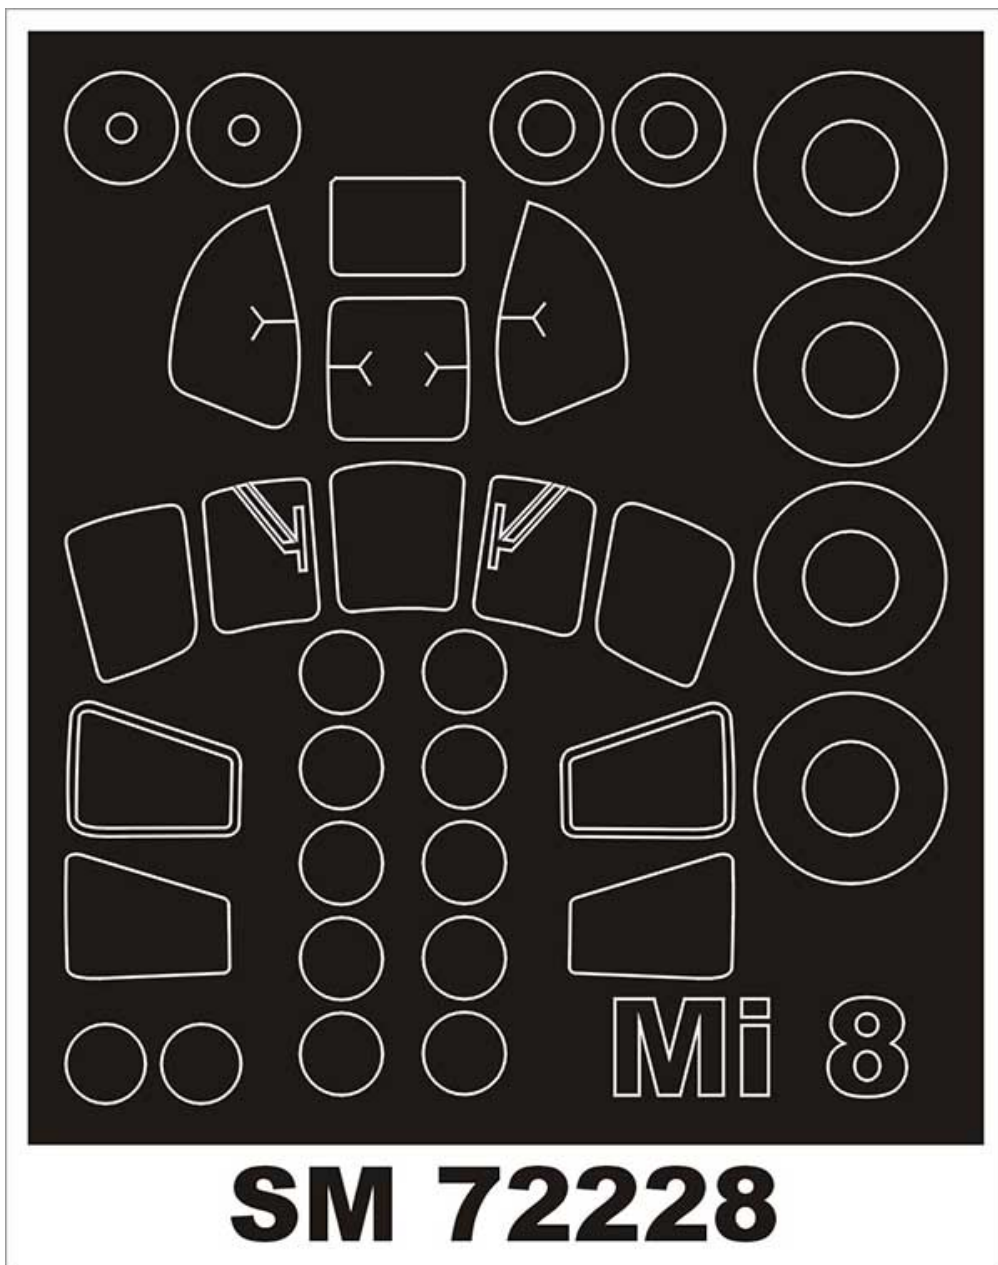

Maski do malowania kabin i szablony do malowania oznaczeń ukazują się pod wspólną nazwą PLASTIC MODEL CLUB i dzielą się na 3 serie:

Mini Mask (**SM**) - zawierają maski do malowania kabin.

Maxi Mask (**MM**) - zawierają maski do malowania kabin oraz szablony do malowania oznaczeń narodowych, taktycznych i funkcyjnych (kokardy, krzyże, gwiazdy, litery, numery, szewrony itp.) opracowane na podstawie kalkomanii modelu, którego numer katalogowy jest podany na opakowaniu zestawu.

Super Mask (**K**) - zawierają maski do malowania kabin oraz szablony do malowania oznaczeń opracowane na podstawie fotografii i innych materiałów źródłowych oraz kolorowe rysunki samolotu w 4 rzutach obrazujące rozmieszczenie oznaczeń.

Informacje dodatkowe:

Maski do kabin są wykonane z czarnej matowej folii, która bardzo dobrze kontrastuje z oszkleniem kabiny przez co jest wygodniejsza w nakładaniu. Klej jest na tyle mocny, że maski nie odkształcają się na obłych powierzchniach. Zostały tak zaprojektowane aby zminimalizować konieczność używania Maskolu.
Nowym pomysłem na skalę światową jest wprowadzenie masek do malowania ram kabiny od środka.

Szablony do oznaczeń zostały wykonane z folii doskonałej jakości, z delikatnym klejem nie powodującym zrywania farby, a jednocześnie na tyle mocnym aby dokładnie przylegać nawet do obłych powierzchni.
Folia jest półprzezroczysta i elastyczna co dodatkowo ułatwia jej nakładanie.

Ważne informacje:

Prosimy o dokładne zapoznanie się z zasadami działania naszego sklepu. To bardzo ważne i pozwoli na uniknięcie nieporozumień związanych z koniecznością oczekiwania na przesyłkę. Wszystkie zamówienia realizujemy w kolejności zgłoszeń. Wybranie "przesyłka priorytetowa" jako sposobu wysyłki nie oznacza, że paczka zostanie wysłana na drugi dzień. To tylko rodzaj usługi pocztowej.

Firma Jadar-Model jest właścicielem dwóch sklepów. Jeden z nich to sklep internetowy, drugi zaś jest prawdziwy i mieści się w Warszawie, stolicy Polski. Te same modele i akcesoria oferowane w sklepie internetowym sprzedawane są w jednocześnie w obu sklepach. Ponieważ nasza oferta jest bardzo duża nie mamy magazynu z wielką ilością tych samych przedmiotów. Może zdarzyć się, że model, który chcesz kupić został sprzedany w drugim sklepie. Wtedy zostaniesz powiadomiony emailem, że realizacja Twojego zamówienia będzie dłuższa, ponieważ musimy uzupełnić magazyn i czekamy na dostawę od producenta. Prosimy o cierpliwość i wyrozumiałość.

Nie ponosimy odpowiedzialności za różnicę w zawartości pudełka w stosunku do prezentowanego zdjęcia. Zdjęcia są zazwyczaj reklamówkami i mogą zawierać również inne części, które nie wchodzi w skład danego produktu.

Salon Modelarski Jadar-Model

Ul. Jagiellońska 58, 03-468 Warszawa (przy Pl.Hallera)