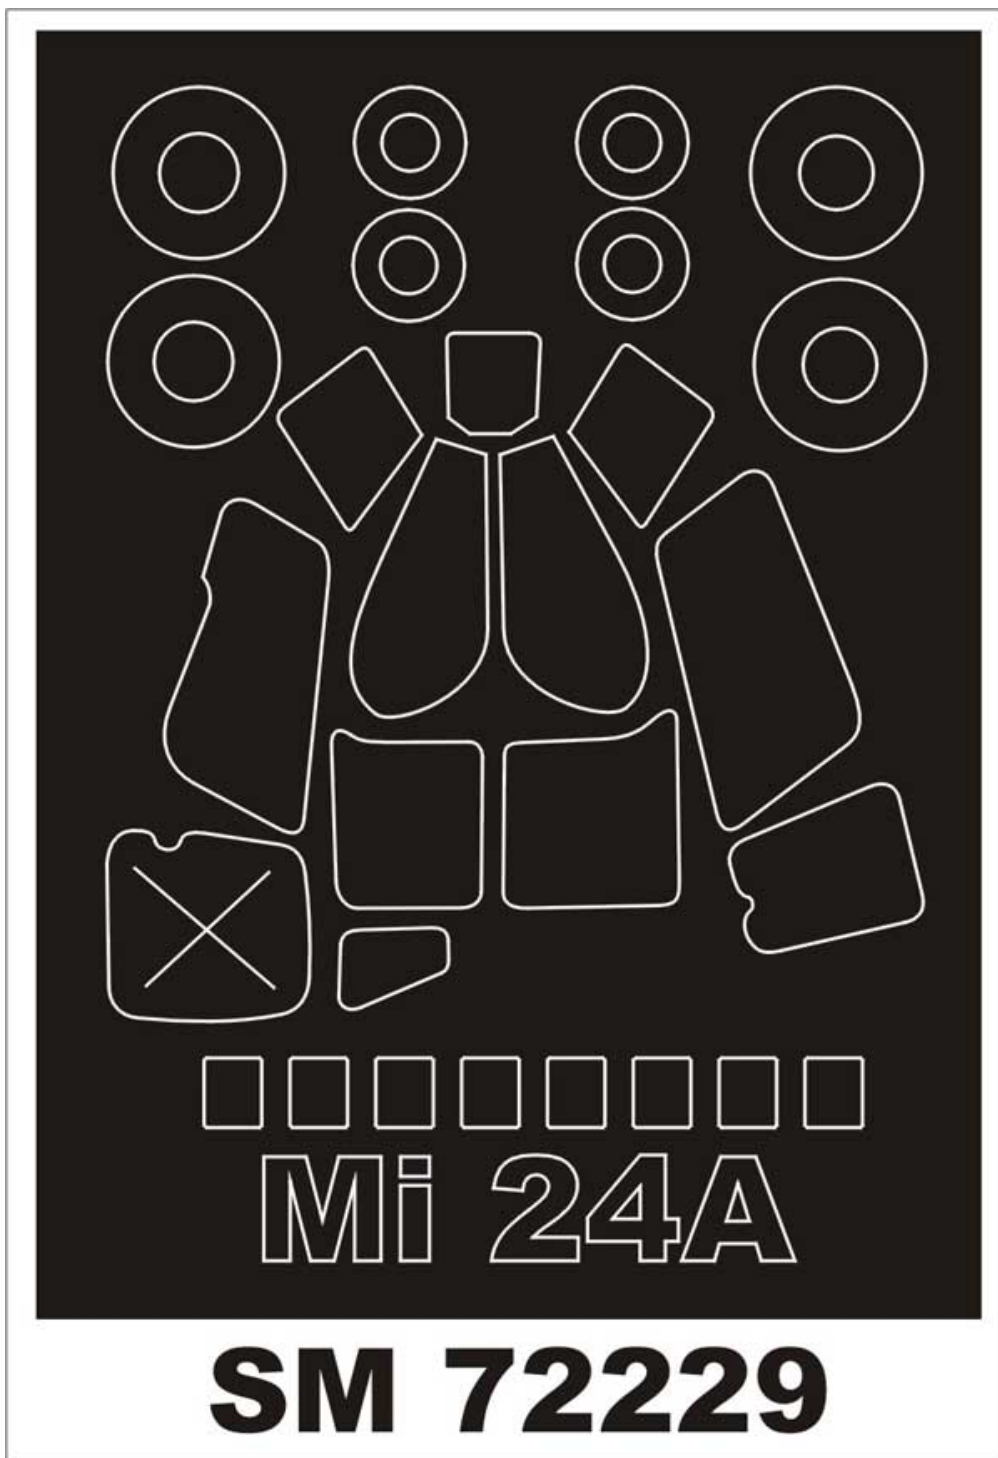

Maski do malowania kabin i szablony do malowania oznaczeń ukazują się pod wspólną nazwą PLASTIC MODEL CLUB i dzielą się na 3 serie:

Mini Mask (**SM**) - zawierają maski do malowania kabin.

Maxi Mask (**MM**)- zawierają maski do malowania kabin oraz szablony do malowania oznaczeń narodowych, taktycznych i funkcyjnych (kokardy, krzyże, gwiazdy, litery, numery, szewrony itp.) opracowane na podstawie kalkomanii modelu, którego numer katalogowy jest podany na opakowaniu zestawu.

Super Mask (**K**)- zawierają maski do malowania kabin oraz szablony do malowania oznaczeń opracowane na podstawie fotografii i innych materiałów źródłowych oraz kolorowe rysunki samolotu w 4 rzutach obrazujące rozmieszczenie oznaczeń.

Informacje dodatkowe:

Maski do kabin są wykonane z czarnej matowej folii, która bardzo dobrze kontrastuje z oszkleniem kabiny przez co jest wygodniejsza w nakładaniu. Klej jest na tyle mocny, że maski nie odkształcają się na obłych powierzchniach. Zostały tak zaprojektowane aby zminimalizować konieczność używania Maskolu.

Nowym pomysłem na skalę światową jest wprowadzenie masek do malowania ram kabiny od środka.

Szablony do oznaczeń zostały wykonane z folii doskonałej jakości, z delikatnym klejem nie powodującym zrywania farby, a jednocześnie na tyle mocnym aby dokładnie przylegać nawet do obłych powierzchni.

Folia jest półprzezroczysta i elastyczna co dodatkowo ułatwia jej nakładanie.

Ważne informacje:

Prosimy o dokładne zapoznanie się z zasadami działania naszego sklepu. To bardzo ważne i pozwoli na uniknięcie nieporozumień związanych z koniecznością oczekiwania na przesyłkę. Wszystkie zamówienia realizujemy w kolejności zgłoszeń. Wybranie "przesyłka priorytetowa" jako sposobu wysyłki nie oznacza, że paczka zostanie wysłana na drugi dzień. To tylko rodzaj usługi pocztowej.

Firma Jadar-Model jest właścicielem dwóch sklepów. Jeden z nich to sklep internetowy, drugi zaś jest prawdziwy i mieści się w Warszawie, stolicy Polski. Te same modele i akcesoria oferowane w sklepie