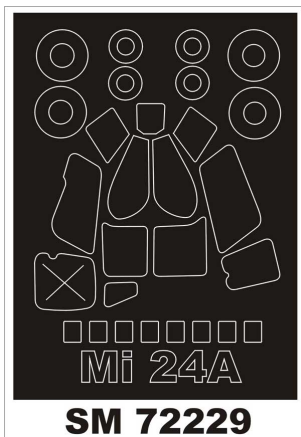

Montex SM72229 1:72 Mi-24A (Zvezda)**Cena :****11,00 PLN**Producent : **Montex**Dostępność : **Na zamówienie (Oczekiwanie: 7~14 dni)**Stan magazynowy : **bardzo wysoki**Średnia ocena : **brak recenzji****Montex SM72229 1:72 Mi-24A (Zvezda)**
MINI MASK**Ten zestaw zawiera maski do malowania owiewki kabiny.**

Mini Mask (**SM**) - zawierają maski do malowania kabin.

Maxi Mask (**MM**)- zawierają maski do malowania kabin oraz szablony do malowania oznaczeń narodowych, taktycznych i funkcyjnych (kokardy, krzyże, gwiazdy, litery, numery, szewrony itp.) opracowane na podstawie kalkomanii modelu, którego numer katalogowy jest podany na opakowaniu zestawu.