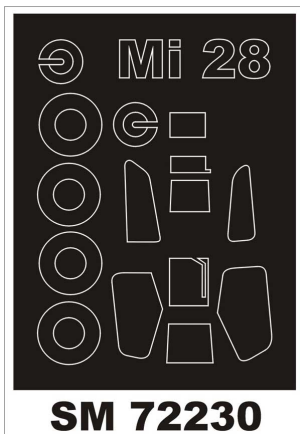

Montex SM72230 1:72 Mi-28 (Zvezda)**Cena :****11,00 PLN**Producent : **Montex**Dostępność : **Na zamówienie (Oczekiwanie: 7~14 dni)**Stan magazynowy : **bardzo wysoki**Średnia ocena : **brak recenzji****Montex SM72230 1:72 Mi-28 (Zvezda)**
MINI MASK**Ten zestaw zawiera maski do malowania owiewki kabiny.**

Mini Mask (**SM**) - zawierają maski do malowania kabin.

Maxi Mask (**MM**) - zawierają maski do malowania kabin oraz szablony do malowania oznaczeń narodowych, taktycznych i funkcyjnych (kokardy, krzyże, gwiazdy, litery, numery, szewrony itp.) opracowane na podstawie kalkomanii modelu, którego numer katalogowy jest podany na opakowaniu zestawu.