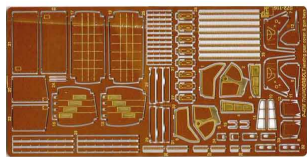

Part S72-116 1/72 P-47M podwozie i km (Revell)

Cena :

49,00 PLN

Producent : **Part (Poland)**

Dostępność : **Jest**

Stan magazynowy : **bardzo wysoki**

Średnia ocena : **brak recenzji**

Part S72116 1/72 P-47M podwozie i km.

Elementy fototrawione do modeli firmy Revell.

Skala 1/72.