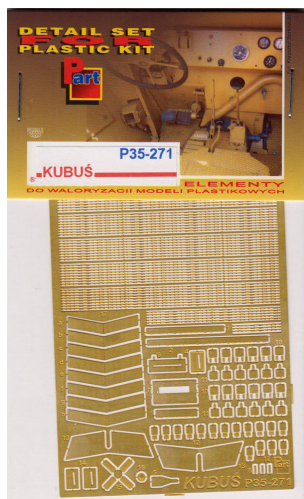

## Part P35-271 1/35 Samochód pancerny KUBUŚ (Mirage)

**Cena :**

**49,00 PLN**

Producent : **Part (Poland)**

Dostępność : **Jest**

Stan magazynowy : **bardzo wysoki**

Średnia ocena : **brak recenzji**

### Part P35271 1/35 Samochód pancerny KUBUŚ

Najwyższej jakości elementy fototrawione do modeli firmy **MIRAGE**

Zestaw zawiera:

- 1 arkusz blaszki miedzianej
- arkusik przezroczystej folii
- szczegółową instrukcję składania