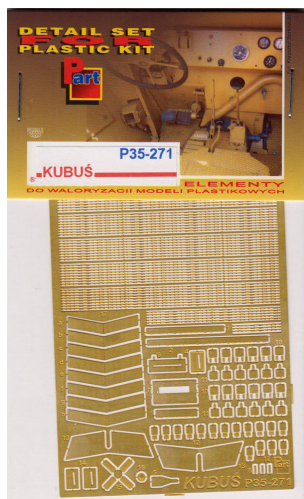

## Part P35-271 1/35 Samochód pancerny KUBUŚ (Mirage)

**Cena :**

**49,00 PLN**

Producent : **Part (Poland)**

Dostępność : **Jest**

Stan magazynowy : **bardzo wysoki**

Średnia ocena : **brak recenzji**

### Part P35271 1/35 Samochód pancerny KUBUŚ

Najwyższej jakości elementy fototrawione do modeli firmy **MIRAGE**

Zestaw zawiera:

- 1 arkusz blaszki miedzianej
- arkusik przezroczystej folii
- szczegółową instrukcję składania

# DETAIL SET FOR PLASTIC KIT

P35-271

**KUBUŚ**

**ELEMENTY  
DO WALORYZACJI MODELI PLASTIKOWYCH**

Fot. Krzysztof Borkowski

ELEMENTY FOTOTRAWIONE  
DO MODELI PLASTIKOWYCH

P35-271

**KUBUŚ**