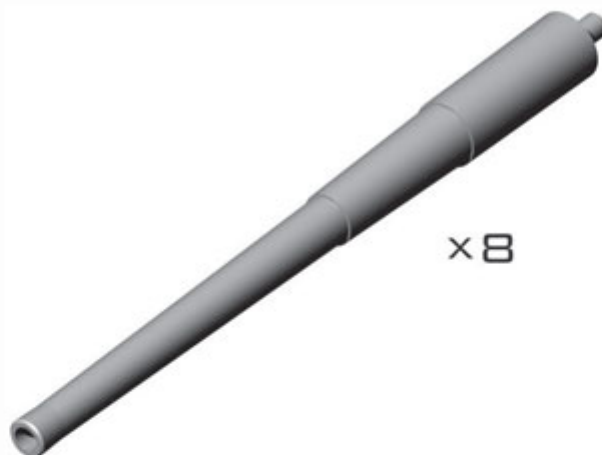

Średnia ocena : **brak recenzji**

Master SM-700-040 1/700 Lufy amerykańskich dział 16in/45 (40,6 cm) Mark 1 - dla wież bez osłon podmuchowych (8 szt.) - USS Colorado, USS Maryland, USS West Virginia

Wysokiej jakości toczone, metalowe elementy do modeli okrętów w skali 1/700.

Polecamy!

1:700
SEA MASTER SERIES
SM-700-040

USN 16IN/45 (40,6CM) MARK 1
FOR TURRETS WITHOUT BLASTBAGS
(USS COLORADO, USS MARYLAND,
USS WEST VIRGINIA)

LUFY USN 406MM/45 MARK 1

SET INCLUDES
ZESTAW ZAWIERA

x8