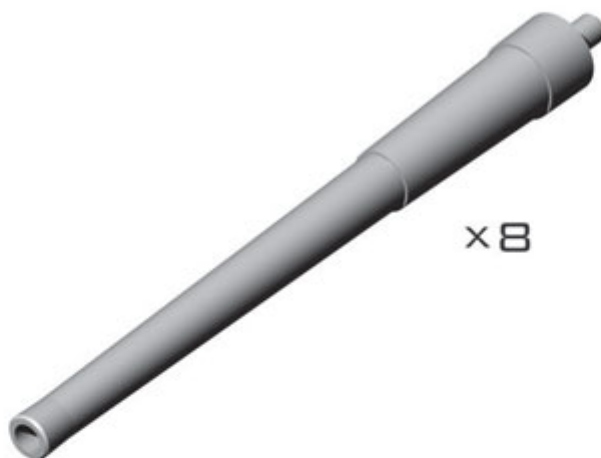

Master SM-700-041 1/700 Lufy amerykańskich dział 16in/45 (40,6 cm) Mark 1 - dla wież z osłonami podmuchowymi (8 szt.) - USS Colorado, USS Maryland, US**Cena :****27,60 PLN**Producent : **MASTER**Dostępność : **Na zamówienie (Oczekiwanie: 7~14 dni)**Stan magazynowy : **bardzo wysoki**Średnia ocena : **brak recenzji****Master SM-700-041 1/700 Lufy amerykańskich dział 16in/45 (40,6 cm) Mark 1 - dla wież z osłonami podmuchowymi (8 szt.) - USS Colorado, USS Maryland, USS West Virginia**

Wysokiej jakości toczone, metalowe elementy do modeli okrętów w skali 1/700.

Uwaga: staramy się mieć wszystkie wyroby firmy MASTER dostępne w naszym magazynie "od ręki". Jednak w związku z dużym zainteresowaniem tymi produktami zaznaczamy je jako dostępne w ciągu 3~7 dni.Producent: **MASTER** (Polska)**Polecamy!**

1:700
SEA MASTER SERIES
SM-700-041

USN 16IN/45 (40,6CM) MARK 1
FOR TURRETS WITH BLASTBAGS
(USS COLORADO, USS MARYLAND,
USS WEST VIRGINIA)

LUFY USN 406MM/45 MARK 1

SET INCLUDES
ZESTAW ZAWIERA

x8

USE

ZASTOSOWANIE