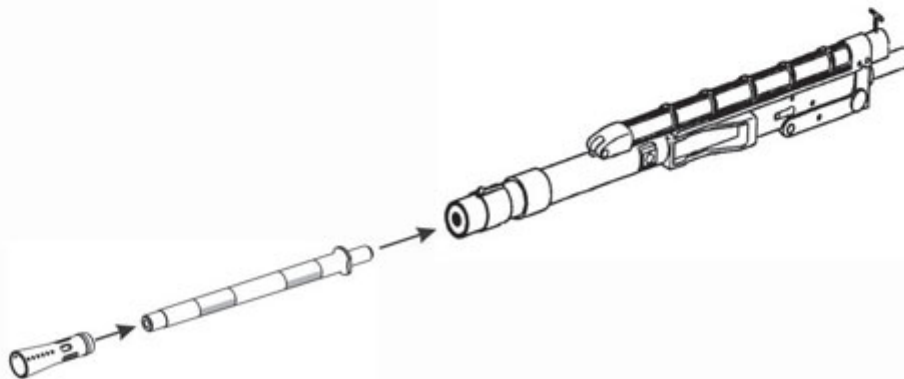

Master GM-35-008 1/35 Lufa niemieckiego działka 20mm L/50 Kw.K. 38 (1 szt.)**Cena :****30,80 PLN**Producent : **MASTER**Dostępność : **Na zamówienie (Oczekiwanie: 7~14 dni)**Stan magazynowy : **bardzo wysoki**Średnia ocena : **brak recenzji****Master GM-35-008 1/35 Lufa niemieckiego działka 20mm L/50 Kw.K. 38 (1 szt.)**

Wysokiej jakości toczne, metalowe elementy do modeli w skali 1/35.

Uwaga: staramy się mieć wszystkie wyroby firmy MASTER dostępne w naszym magazynie "od ręki". Jednak w związku z dużym zainteresowaniem tymi produktami zaznaczamy je jako dostępne w ciągu 3~7 dni.

Producent: **MASTER** (Polska)**Polecamy!**

1:35
GROUND MASTER SERIES
GM-35-008

GERMAN 2CM L/50
Kw.K. 38
GUN BARREL

LUFA NIEMIECKIEGO DZIAŁKA 20MM Kw.K. 38

SET INCLUDES
ZESTAW ZAWIERA

INSTRUCTION
INSTRUKCJA

1. CUT OFF THE ORIGINAL PLASTIC BARREL
ODETNIJ PLASTIKOWĄ LUFE
2. DRILL A HOLE IN THE REMAINING PLASTIC PART
WYWIERĆ OTWÓR W POZOSTAŁEJ PLASTIKOWEJ CZĘŚCI
 $\Phi 1.0mm$ 
3. PUT TOGETHER BARREL PARTS
ZŁÓŻ LUFE
4. INSERT THE METAL BARREL USING CYANOACRYLATE ADHESIVES
WKLEJ METALOWĄ LUFE, UŻYWAJĄC KLEJU CYJANOAKRYLOWEGO