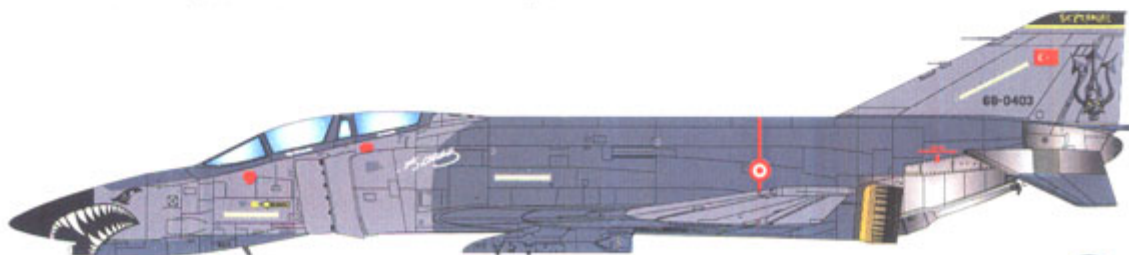

F-4ETM 68-0403, 112th Sqn. „Seytanlar”, TuAF. 1st Main Jet Base, Eskişehir , 2011