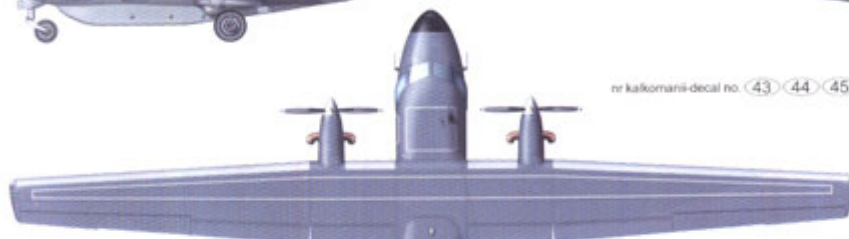

nr kalkomanii-decal no. 43-44-45