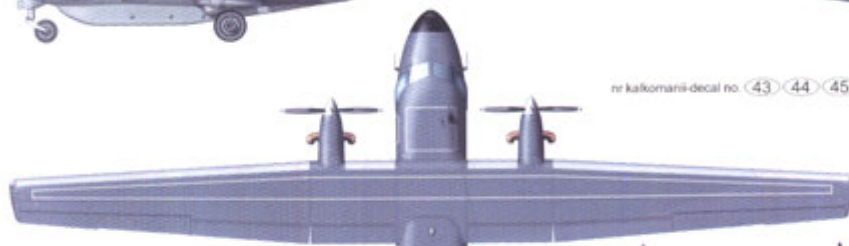

nr kalkomani-decal no. 43 44 45