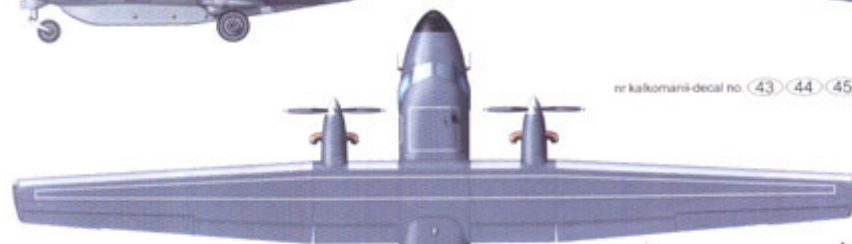

nr kalkomanii-decal no. 43 44 45