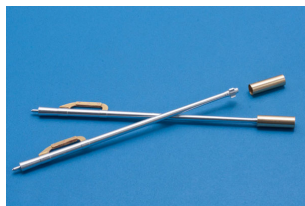

**RB Model 35B135 1/35 23mm 2A14 L/87,5 - Lufa do ZSU-23-2****Cena :****20,10 PLN**Producent : **RB Model**Dostępność : **Jest**Stan magazynowy : **niski**Średnia ocena : **brak recenzji****RB Model 35B135 1/35 23mm 2A14 L/87,5 - Lufa do ZSU-23-2**

Dwie wysokiej jakości metalowe lufy do modelu w skali 1/35

Uwaga: staramy się mieć wszystkie wyroby firmy RB MODEL dostępne w naszym magazynie "od ręki". Jednak w związku z dużym zainteresowaniem tymi produktami zaznaczamy je jako dostępne w ciągu 3 do 7 dni.