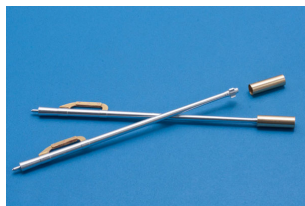

RB Model 35B135 1/35 23mm 2A14 L/87,5 - Lufa do ZSU-23-2**Cena :****22,00 PLN**Producent : **RB Model**Dostępność : **Jest**Stan magazynowy : **niski**Średnia ocena : **brak recenzji****RB Model 35B135 1/35 23mm 2A14 L/87,5 - Lufa do ZSU-23-2**

Dwie wysokiej jakości metalowe lufy do modelu w skali 1/35

Producent: **RB Model** (Polska)**Polecamy!**