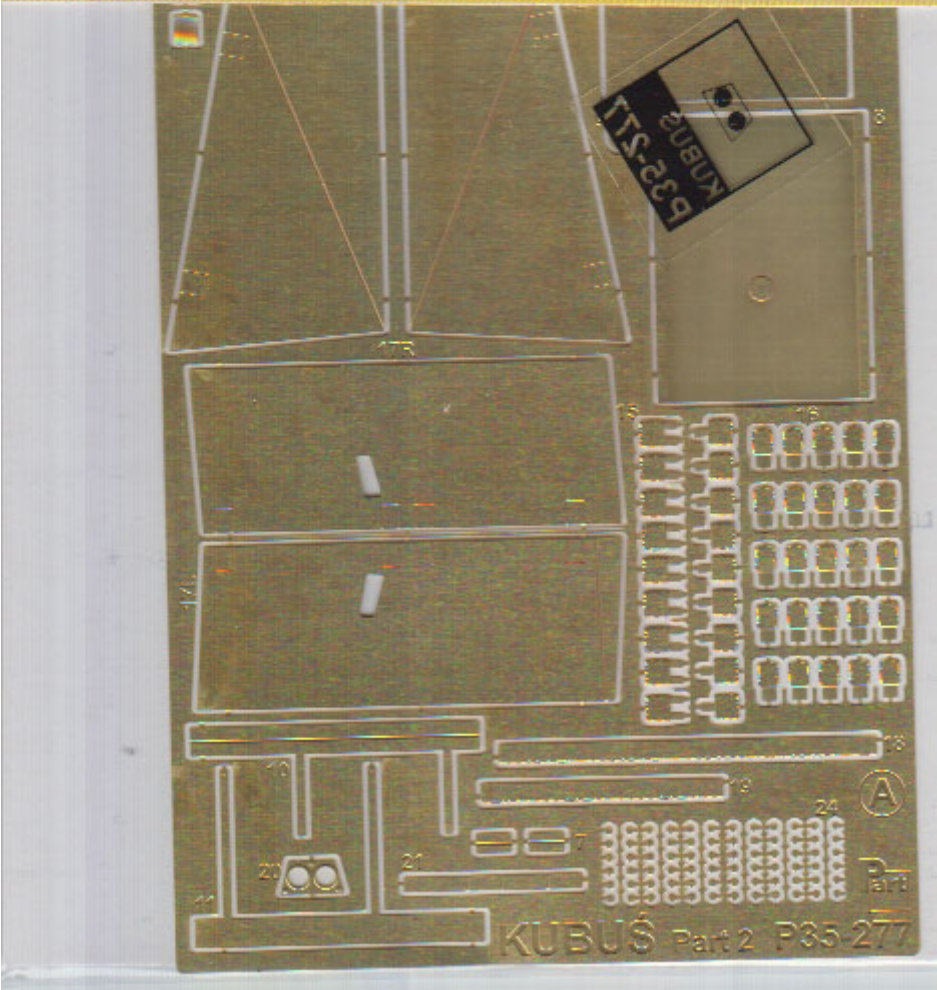

## Part P35-277 1/35 Samochód pancerny KUBUŚ vol.2 (Mirage)

**Cena :**

**72,00 PLN**

Producent : **Part (Poland)**

Dostępność : **Jest**

Stan magazynowy : **bardzo wysoki**

Średnia ocena : **brak recenzji**

### Part P35277 1/35 Samochód pancerny KUBUŚ vol.2

Najwyższej jakości elementy fototrawione do modeli firmy **MIRAGE**

Zestaw zawiera:

- 2 arkusze blaszki miedzianej
- arkusik przezroczystej folii
- szczegółową instrukcję składania

Producent: **PART** (Polska)

**Polecamy!**

DETAIL SET  
**FOR**  
PLASTIC KIT

Prof. Krzysztof Bielecki

P35-277  
**.KUBUŚ** Part 2

ELEMENTY  
DO WALORYZACJI MODELI PLASTIKOWYCH

ELEMENTY FOTOTRAWIONE  
DO MODELI PLASTIKOWYCH

DETAIL SET FOR PLASTIC KIT  
[www.part.pl](http://www.part.pl)

P35-277

Part 2 **KUBUŚ**

1:35 scale detail set for **MIRAGE** kit