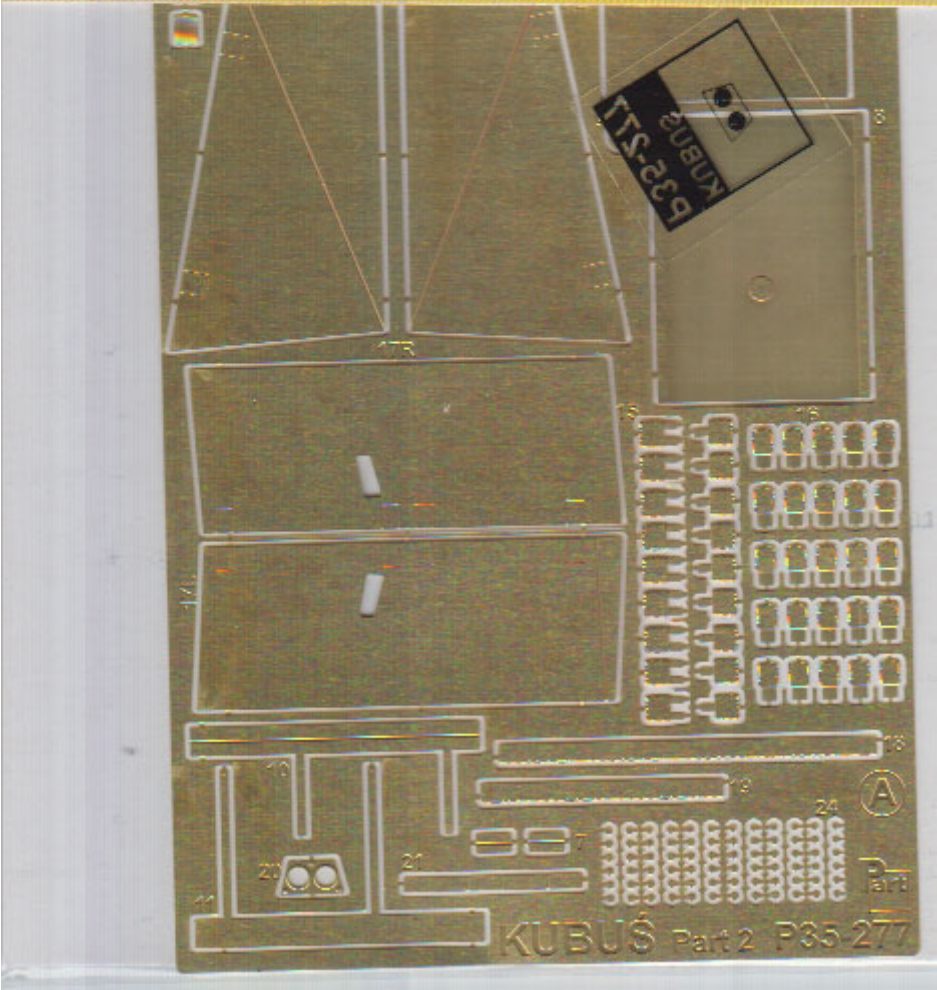

## Part P35-277 1/35 Samochód pancerny KUBUŚ vol.2 (Mirage)

**Cena :**

**72,00 PLN**

Producent : **Part (Poland)**

Dostępność : **Jest**

Stan magazynowy : **bardzo wysoki**

Średnia ocena : **brak recenzji**

### Part P35277 1/35 Samochód pancerny KUBUŚ vol.2

Najwyższej jakości elementy fototrawione do modeli firmy **MIRAGE**

Zestaw zawiera:

- 2 arkusze blazki miedzianej
- arkusik przezroczystej folii
- szczegółową instrukcję składania

Producent: **PART** (Polska)

**Polecamy!**

DETAIL SET  
**FOR**  
PLASTIC KIT

Prof. Krzysztof Bielecki

P35-277  
**.KUBUŚ** Part 2

ELEMENTY  
DO WALORYZACJI MODELI PLASTIKOWYCH

ELEMENTY FOTOTRAWIONE  
DO MODELI PLASTIKOWYCH

DETAIL SET FOR PLASTIC KIT  
[www.part.pl](http://www.part.pl)

P35-277

Part 2 **KUBUŚ**

1:35 scale detail set for **MIRAGE** kit