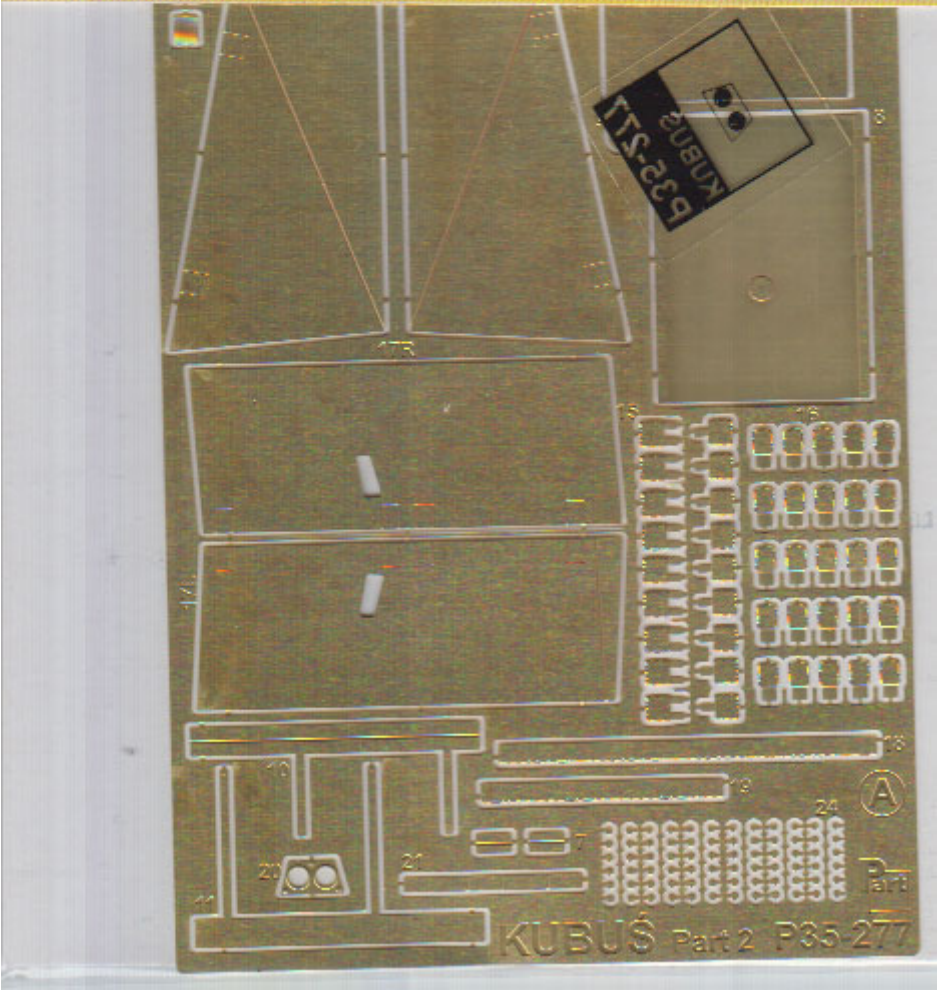

Part P35-277 1/35 Samochód pancerny KUBUŚ vol.2 (Mirage)

Cena :

72,00 PLN

Producent : **Part (Poland)**

Dostępność : **Jest**

Stan magazynowy : **bardzo wysoki**

Średnia ocena : **brak recenzji**

Part P35277 1/35 Samochód pancerny KUBUŚ vol.2

Najwyższej jakości elementy fototrawione do modeli firmy **MIRAGE**

Zestaw zawiera:

- 2 arkusze blaszki miedzianej
- arkusik przezroczystej folii
- szczegółową instrukcję składania

Producent: **PART** (Polska)

Polecamy!

DETAIL SET
FOR
PLASTIC KIT

Prof. Krzysztof Bielecki

P35-277
.KUBUŚ Part 2

ELEMENTY
DO WALORYZACII MODELI PLASTIKOWYCH

ELEMENTY FOTOTRAWIONE
DO MODELI PLASTIKOWYCH

DETAIL SET FOR PLASTIC KIT
www.part.pl

P35-277

Part 2 **KUBUŚ**

1:35 scale detail set for **MIRAGE** kit