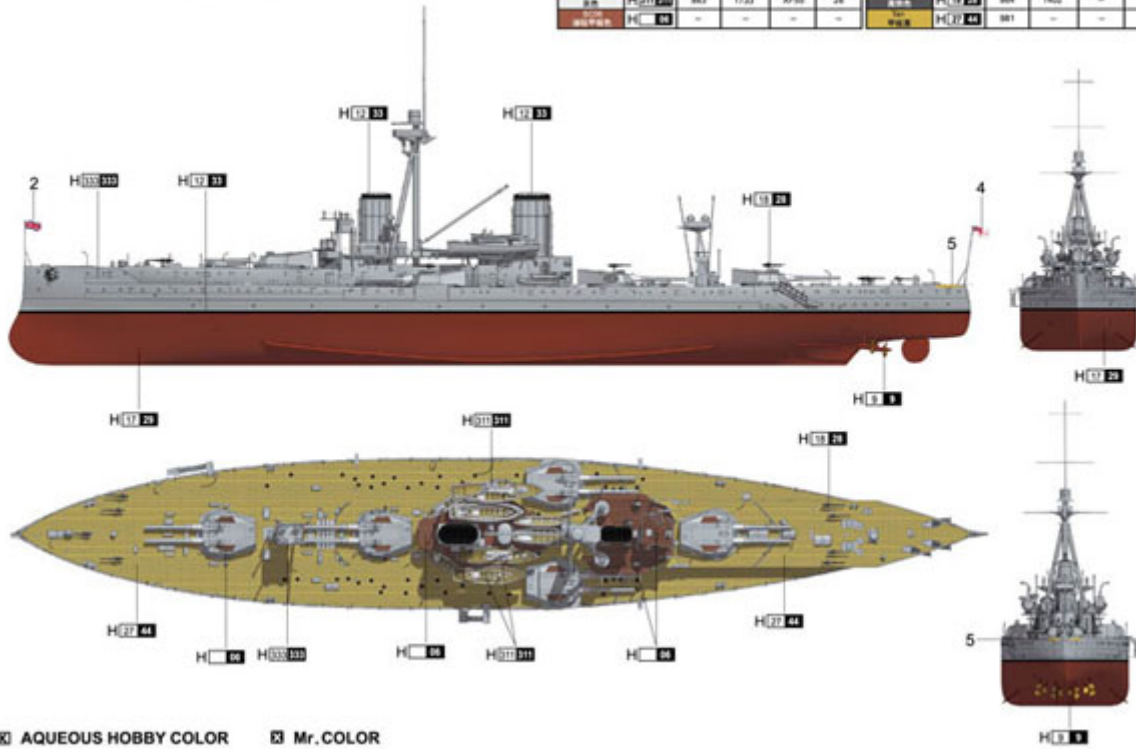

Zestaw zawiera:

Piękny model plastikowy do sklepania - model składa się z 630 części

Długość modelu: 461,7mm

Ładnie odwzorowany pokład, nadbudówki i uzbrojenie

Możliwość wykonania modelu z pełnym kadłubem

Color	Mt.Hobby	Vallejo	Model Master	Tamiya	Humbrol	Color	Mt.Hobby	Vallejo	Model Master	Tamiya	Humbrol
Dark Sea Grey 深海灰	H(11) 312	864	-	XF50	123	Dark Sea Grey 深海灰	H(11) 312	860	1748	XF1	33
Red 红	H(17) 29	865	-	XF9	177	Yellow 黄	H(1) 3	878	1744	XF12	18
White 白	H(11) 310	863	1733	XF55	28	Blue 蓝	H(11) 33	864	1402	-	-
Black 黑	H(1) 34	-	-	-	-	White 白	H(11) 310	861	-	-	9