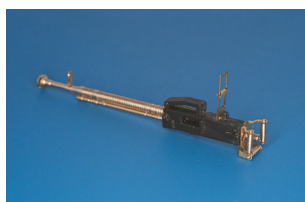

RB Model 35B122 1/35 12,7mm DSHK m. 1946 Radziecki ciężki karabin maszynowy

Cena :

16,00 PLN

Producent : **RB Model**

Dostępność : **Jest**

Stan magazynowy : **poniżej średniego**

Średnia ocena : **brak recenzji**

RB Model 35B122 1/35 12,7mm DSHK m.1946 Radziecki ciężki karabin maszynowy

Wysokiej jakości metalowa lufa do modelu w skali 1/35

Producent: **RB Model** (Polska)

Polecamy!

#JadarModel, Warszawa, #SklepModelarski, 03-45 Warszawa, Ratuszowa 11 lok. 243, Raj dla modelarzy