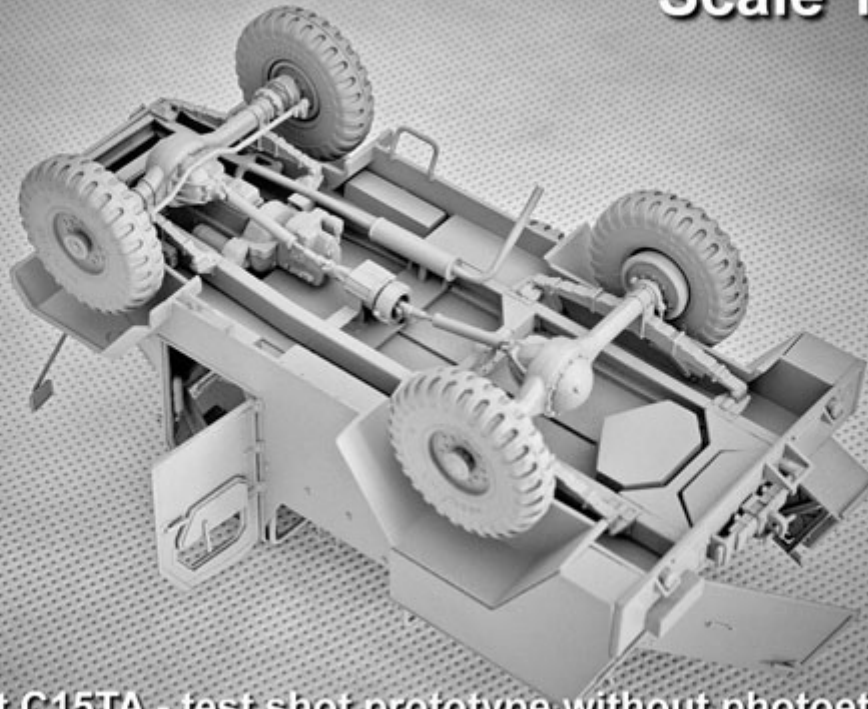

Zestaw zawiera:

Dokładny model plastikowy do sklepania.

Ładnie odwzorowane elementy opancerzenia, uzbrojenia i zawieszania

Elementy fototrawione w zestawie

Kalkomanie dla kilku wersji malowania i oznakowania (3 x Kanada)

IBG
MODELS

Scale 1/35

Chevrolet C15TA - test shot prototype without photoetched

Scale 1/35

Chevrolet C15TA - test shot prototype without photoetched

Scale 1/35

Chevrolet C15TA - test shot prototype without photoetched