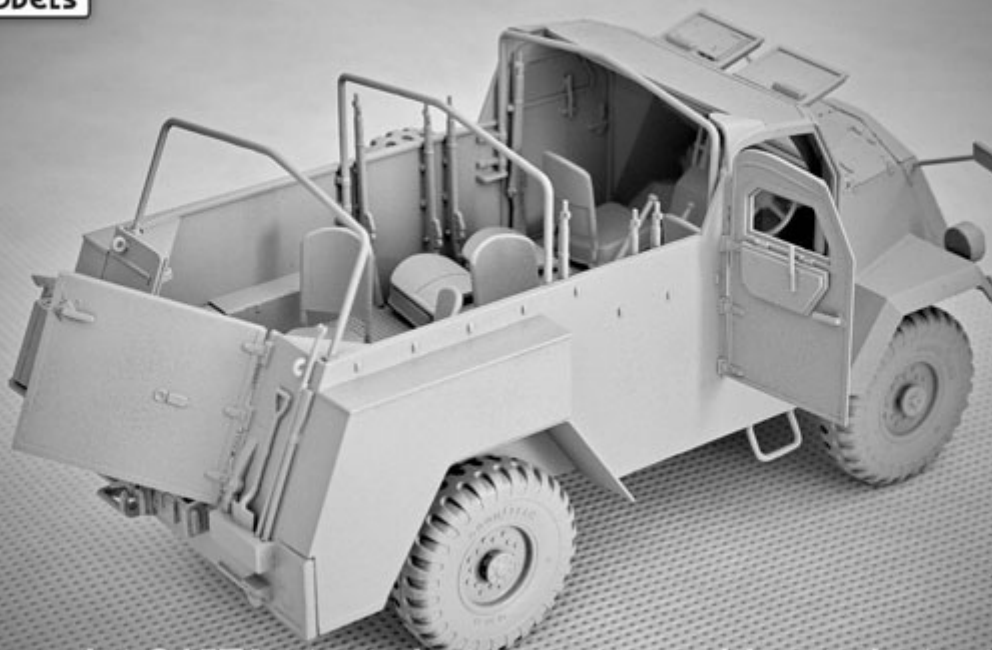

## IBG 35020 1/35 Chevrolet C15TA Armoured Truck

**Cena :**

**115,00 PLN**

Producent : **IBG Models**

Dostępność : **Jest**

Stan magazynowy : **bardzo wysoki**

Średnia ocena : **brak recenzji**

### IBG 35020 1:35 Chevrolet C15TA Armoured Truck

Zestaw zawiera:

Dokładny model plastikowy do sklepania.

Ładnie odwzorowane elementy opancerzenia, uzbrojenia i zawieszania

Elementy fototrawione w zestawie

**IBG**  
MODELS

**Scale 1/35**

**Chevrolet C15TA - test shot prototype without photoetched**

**IBG**  
MODELS

**Scale 1/35**

**Chevrolet C15TA - test shot prototype without photoetched**

Scale 1/35

Chevrolet C15TA - test shot prototype without photoetched

Scale 1/35

Chevrolet C15TA - test shot prototype without photoetched