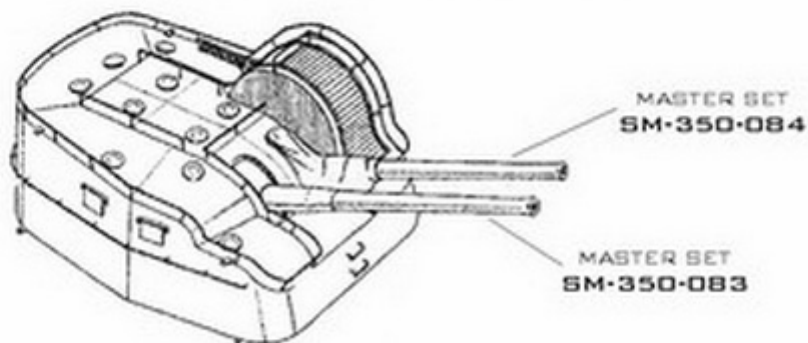

MOUNTING POSITION IN EXAMPLE TURRET

ZAMOCOWANIE DZIAŁA W PRZYKŁADOWEJ WIEŻY

VERSION OF GUN FOR TURRETS WITHOUT BLASTBAGS (LONG BARREL)
YOU CAN FIND IN OUR SET: SM-350-083

MASTER

WWW.MASTERMODELPL
©COPYRIGHT 2011 JADAR-MODEL
DESIGNED AND PRODUCED IN POLAND

Jadar-Model

Ważne informacje:

- Całkowita cena niniejszego przedmiotu wraz z kosztami przesyłki będzie widoczna po "wrzuceniu" go do koszyka.
- Zamówione towary wysyłamy w ciągu 3 dni. Wyjątkiem są przedmioty, gdzie w oknie "Dostępność" jest podany termin oznaczający, że towar będzie sprowadzony na indywidualne zamówienie Klienta.
- Jeśli zamówione zostaną przedmioty dostępne "od ręki" oraz te "na zamówienie" termin wysyłki ulegnie zmianie o czas potrzebny na sprowadzenie towaru.
- Wszystkie dostępne w naszym sklepie formy płatności są widoczne w regulaminie sklepu oraz po przejściu do koszyka.