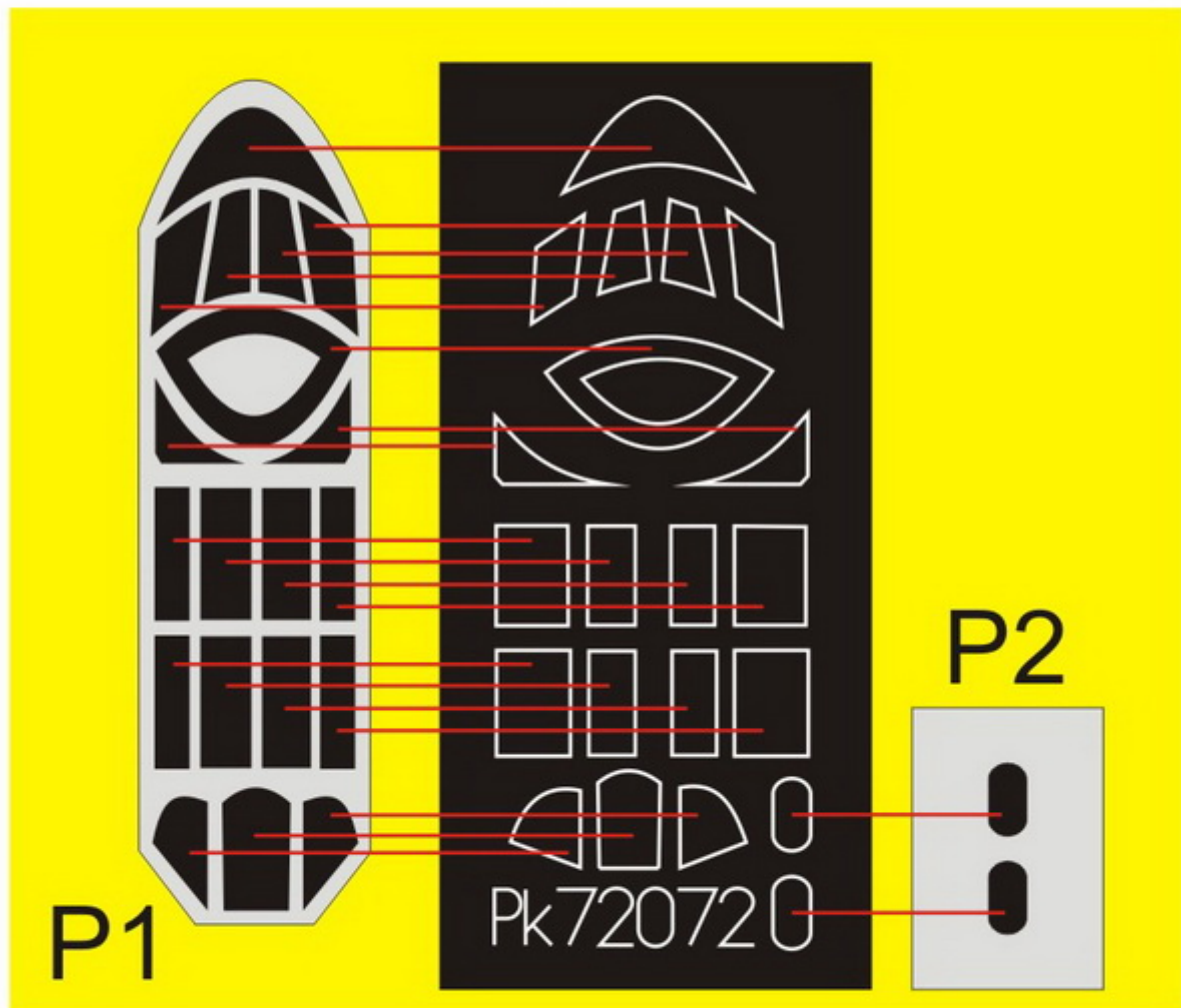

Główne cechy produktu:

- Wysokiej jakości maski do malowania zewnętrznej części oszklelenia oraz kół podwozia modelu.
- Maski wykonane są z samoprzylepnej, winylowej czarnej folii i charakteryzują się precyzyjnym spasowaniem do elementów modelu.
- Stan produktu: nowy

Producer: **Pmask** (Polska)**Polecamy!**

Pk72072

Pmask

model: Latecoere 298

producent: Azur

skala: 1/72

Zestaw bardzo precyzyjnych masek do malowania zewnętrznej części kabiny.

F.H.P. „Paastella” Ilona Dąbrowska
ul. Pogodna 50E/20, 20-337 Lublin tel. 511-585-260
www.pmask.eu e-mail: info@pmask.eu