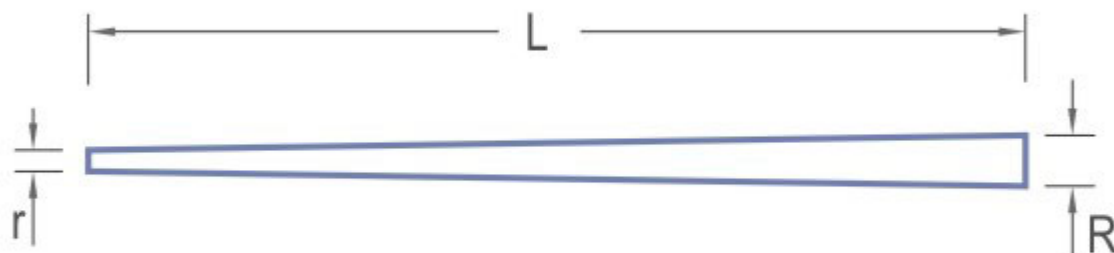

### RB Model 05735 Maszt do okrętu

Wysokiej jakości toczony w mosiądzu maszt do modelu okrętu. 1 sztuka. Wymiar w poniższej tabeli:

L	R/r	#
35	1,0 / 0,5	057 35
40	0,8 / 0,4	057 40
45	0,8 / 0,4	057 45
55	1,0 / 0,5	057 55