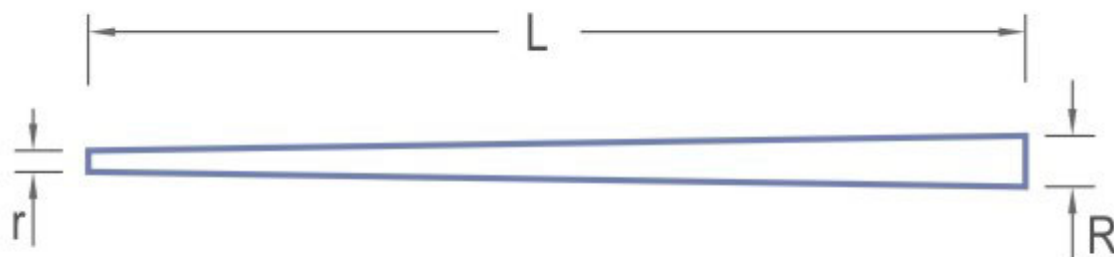

RB Model 05740 Maszt do okrętu

Cena :
2,50 PLN

Producent : **RB Model**

Dostępność : **Jest**

Stan magazynowy : **wysoki**

Średnia ocena : **brak recenzji**

RB Model 05740 Maszt do okrętu

Wysokiej jakości toczony w mosiądzu maszt do modelu okrętu. 1 sztuka. Wymiar w poniższej tabeli:

Producent: **RB Model** (Polska)

Polecamy!

L	R/r	#
35	1,0 / 0,5	057 35
40	0,8 / 0,4	057 40
45	0,8 / 0,4	057 45
55	1,0 / 0,5	057 55

Producent: **RB Model** (Polska)

Polecamy!