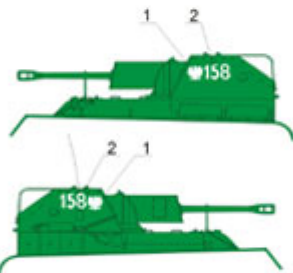

N. SU-76M. Late 50s
SU-76M. The 80s.

O. BA-64B. Late 50s
BA-64B. The 80s.