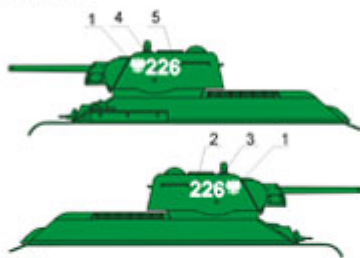

M. T-34/76 model 1943. Late 50s
T-34/76 model 1943. The 80s.

N. SU-76M. Late 50s
SU-76M. The 80s.