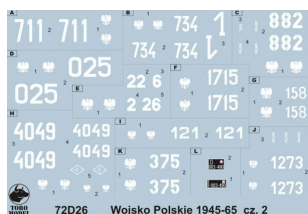

## ToRo 72D26 1/72 Wojsko Polskie 1945-65 cz.2

**Cena :**

**27,00 PLN**

Producent : **Toro-Model**

Dostępność : **Na zamówienie (Oczekiwanie: 7~14 dni)**

Stan magazynowy : **bardzo wysoki**

Średnia ocena : **brak recenzji**