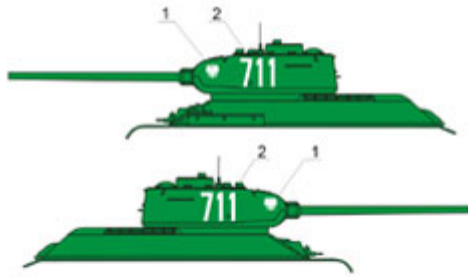

K. T-34/85 model 1944. Late 50s
T-34/85 model 1944. The 80s.

L. ISU-152. Late 50s
ISU-152. The 80s.