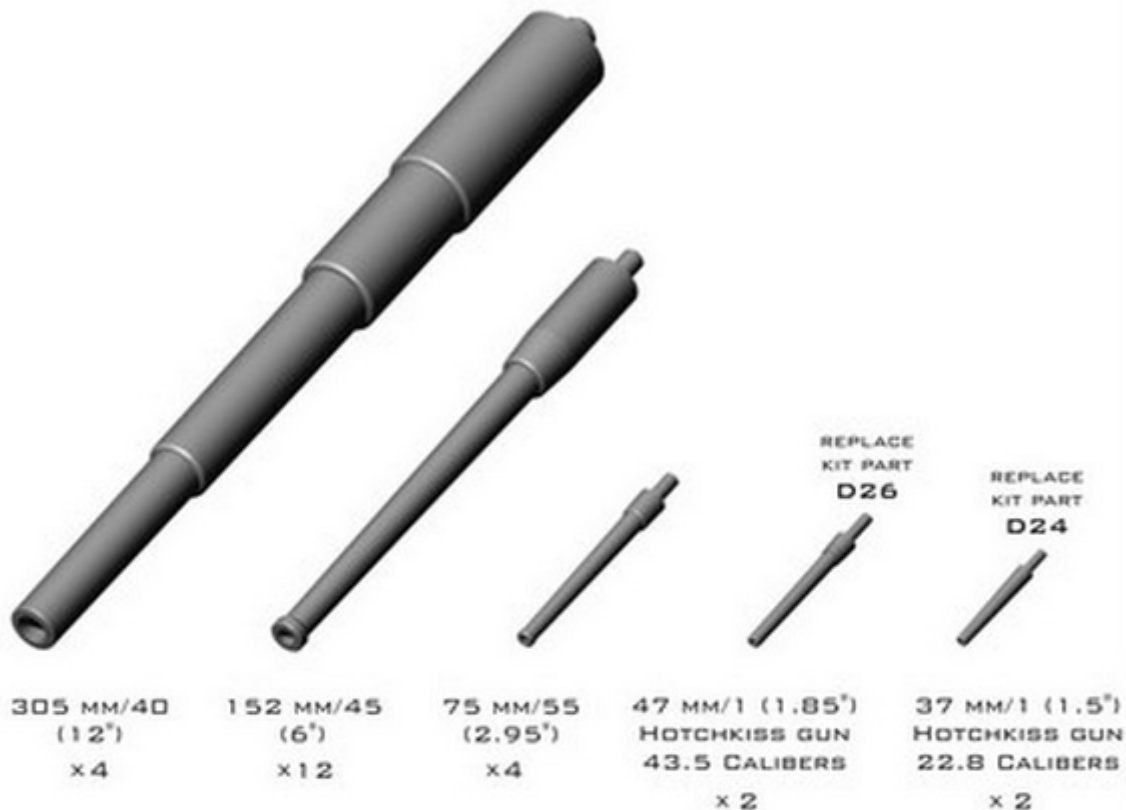

**Master SM-350-085 1/350 Uzbrojenie rosyjskiego pancernika Tsesarevich (1917)****Cena :****68,80 PLN**Producent : **MASTER**Dostępność : **Na zamówienie (Oczekiwanie: 7~14 dni)**Stan magazynowy : **bardzo wysoki**Średnia ocena : **brak recenzji****Master SM-350-085 1/350 Uzbrojenie rosyjskiego pancernika Tsesarevich (1917) - 305mm (4 szt.), 152mm (12 szt.), 75mm (4 szt.), 45mm (2 szt.), 37mm (2 szt.)**

Wysokiej jakości toczone, metalowe elementy do modeli okrętów w skali 1/350.

**Uwaga:** staramy się mieć wszystkie wyroby firmy MASTER dostępne w naszym magazynie "od ręki". Jednak w związku z dużym zainteresowaniem tymi produktami zaznaczamy je jako dostępne w ciągu 3 dni.Producent: **MASTER** (Polska)**Polecamy!**

**Jadar-Model**  
WWW.MASTER-MODEL.PL

**1:350**  
SEA MASTER SERIES  
SM-350-085

RUSSIAN BATTLESHIP  
**TSESAREVICH (1917)**  
ARMAMENT

LUFY DZIAŁ PANCERNIKA TSESAREVICH

SET INCLUDES  
ZESTAW ZAWIERA

INSTRUCTION  
INSTRUKCJA