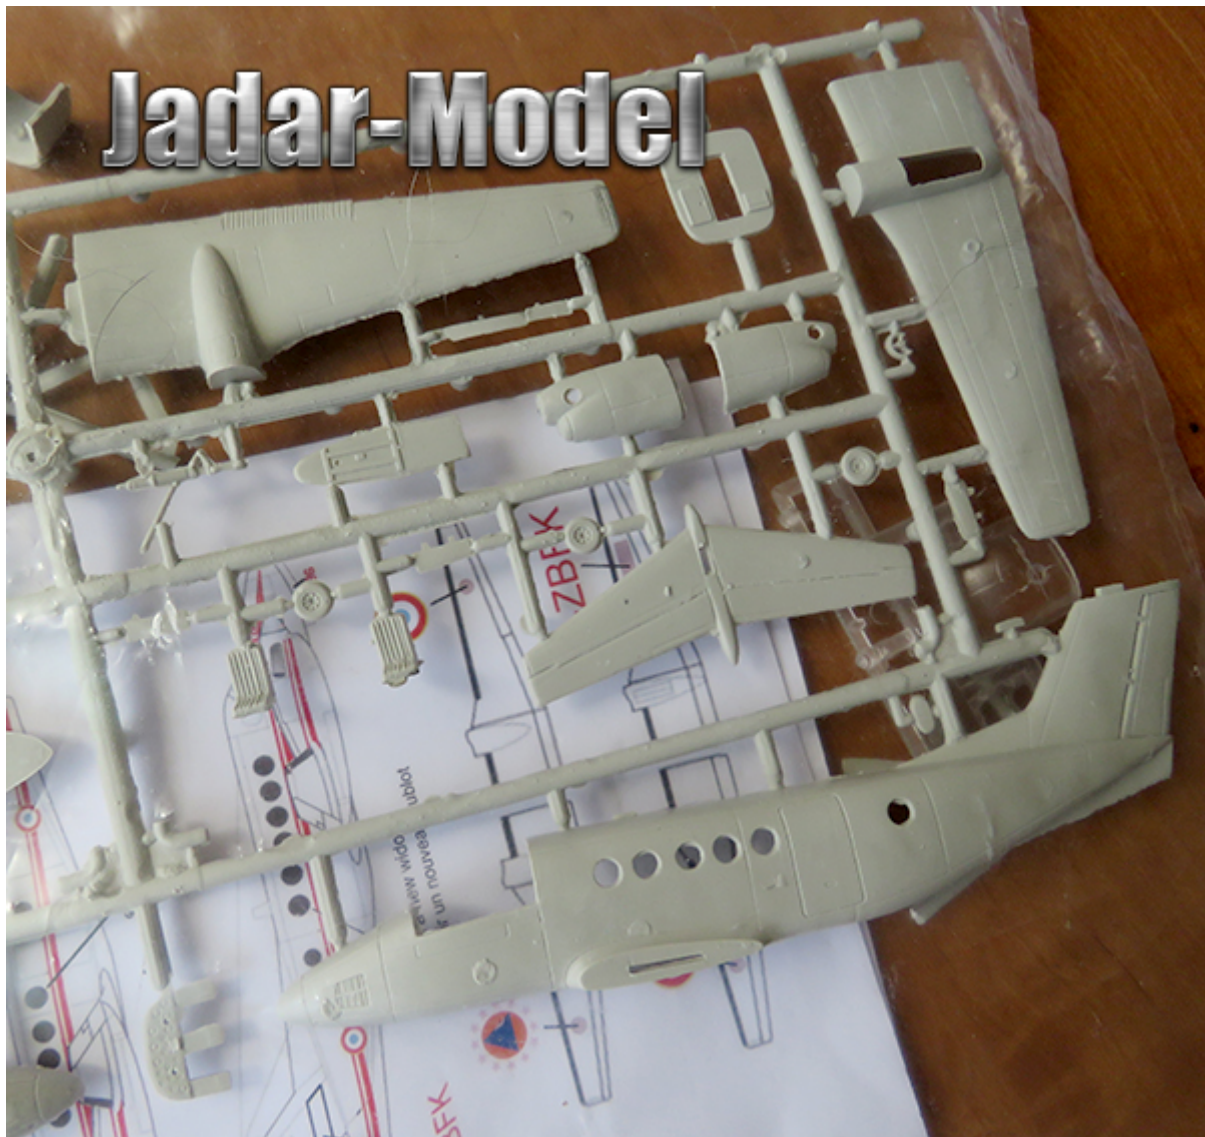

Ważne informacje:

1. Całkowita cena niniejszego przedmiotu wraz z kosztami przesyłki będzie widoczna po "wrzuceniu" go do koszyka.
   - Zamówione towary wysyłamy w ciągu 3 dni. Wyjątkiem są przedmioty, gdzie w oknie "Dostępność" jest podany termin oznaczający, że towar będzie sprowadzony na indywidualne zamówienie klienta. Jeśli zamówione zostaną przedmioty dostępne "od ręki" oraz te "na zamówienie" termin wysyłki ulegnie zmianie o czas potrzebny na sprowadzenie towaru.
   - Wszystkie dostępne w naszym sklepie formy płatności są widoczne w regulaminie sklepu oraz po przejściu do koszyka.
2. ---