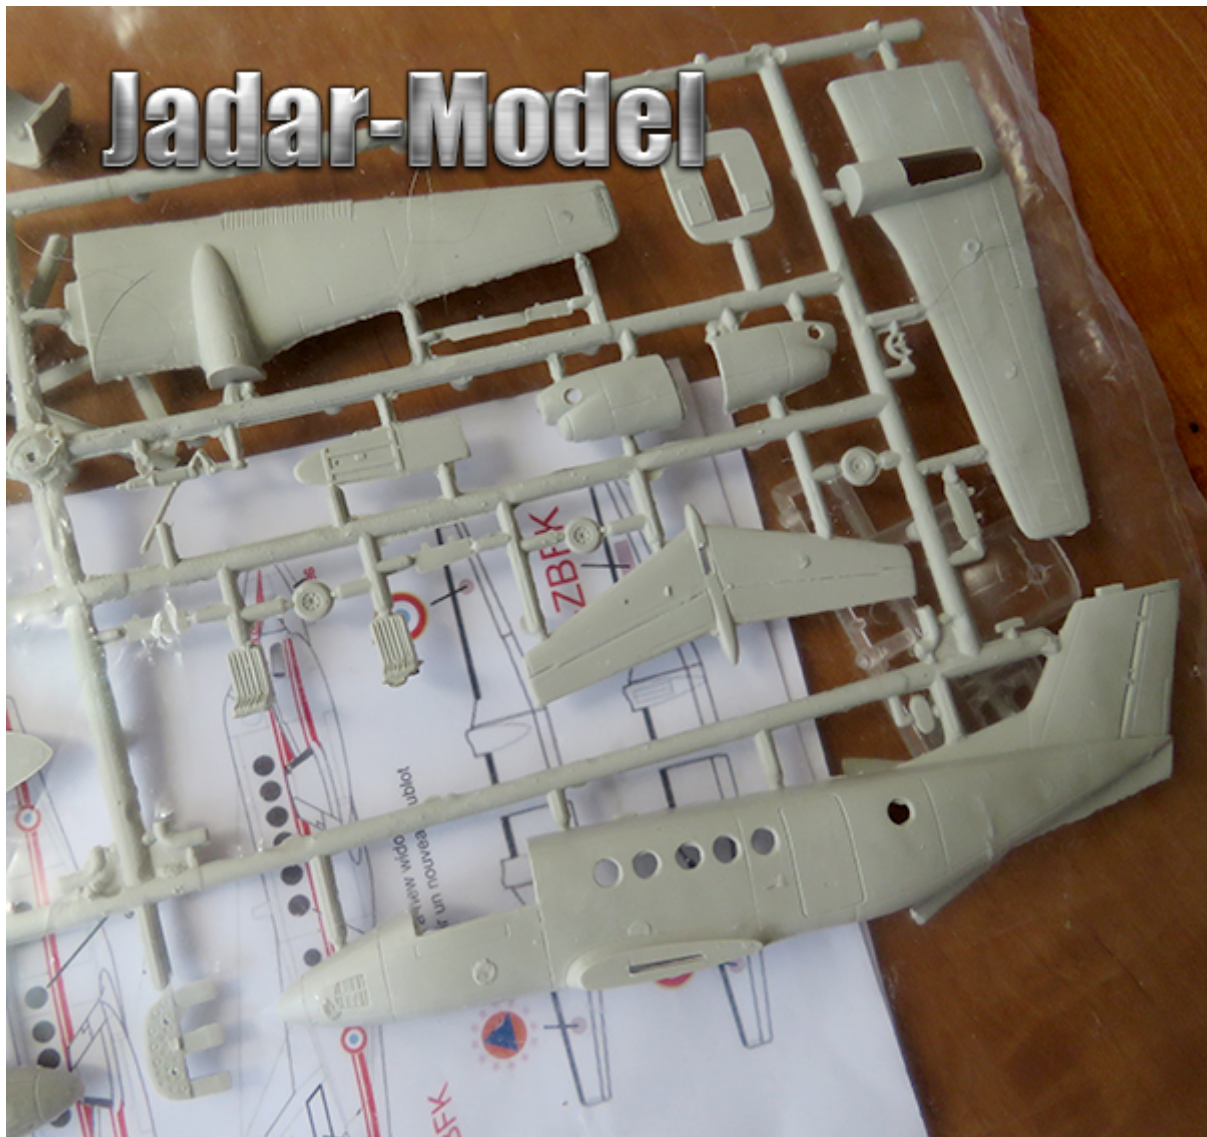

Ważne informacje:

1. Całkowita cena niniejszego przedmiotu wraz z kosztami przesyłki będzie widoczna po "wrzuceniu" go do koszyka.
   - Zamówione towary wysyłamy w ciągu 3 dni. Wyjątkiem są przedmioty, gdzie w oknie "Dostępność" jest podany termin oznaczający, że towar będzie sprowadzony na indywidualne zamówienie klienta. Jeśli zamówione zostaną przedmioty dostępne "od ręki" oraz te "na zamówienie" termin wysyłki ulegnie zmianie o czas potrzebny na sprowadzenie towaru.
   - Wszystkie dostępne w naszym sklepie formy płatności są widoczne w regulaminie sklepu oraz po przejściu do koszyka.
2. ---