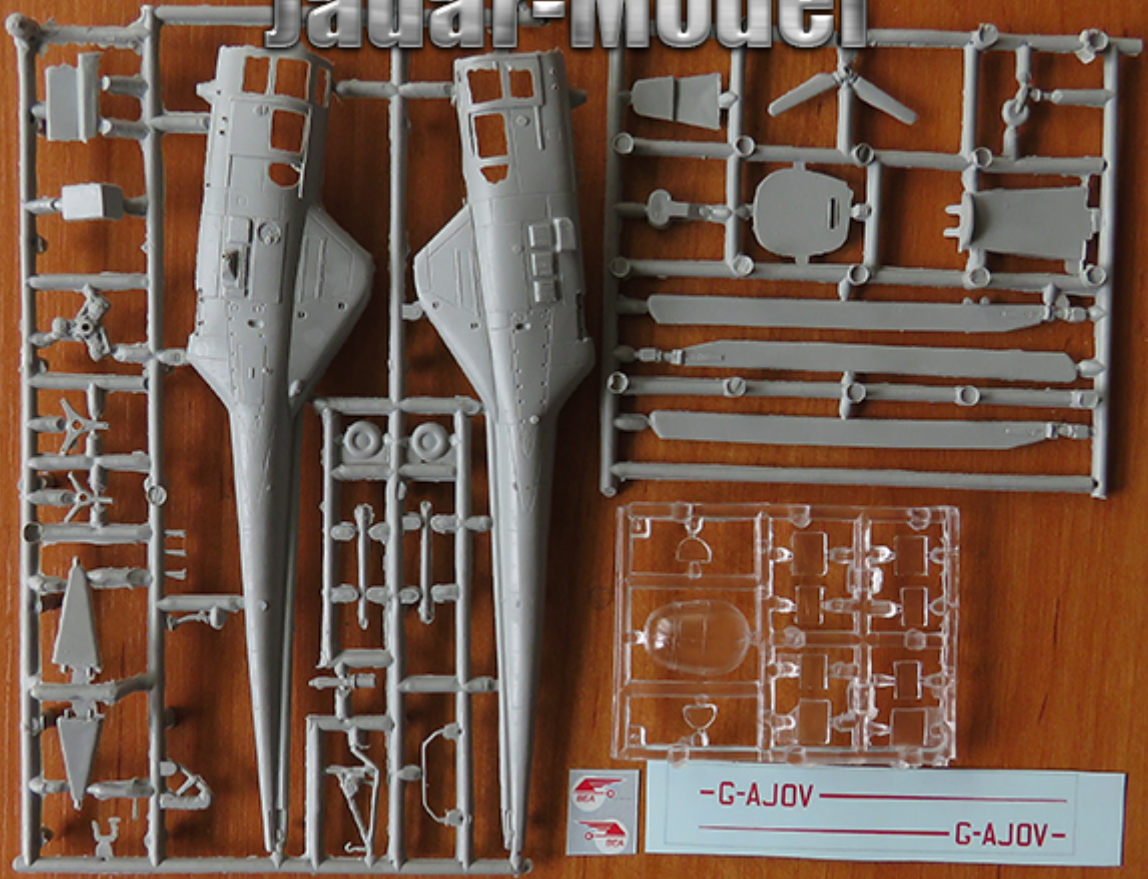

Jadar-Model

-G-AJOV-

G-AJOV-