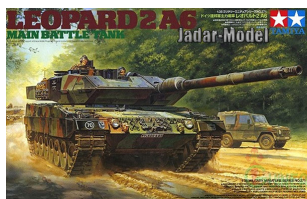

## Tamiya 35271 1/35 (na zamówienie) Leopard 2A6

**Cena :**

**184,00 PLN**

Producent : **Tamiya**

Dostępność : **Na zamówienie (Oczekiwanie: 7~14 dni)**

Stan magazynowy : **bardzo wysoki**

Średnia ocena : **brak recenzji**

**On individual order**

**Tamiya 35271 1/35 Leopard 2A6**  
Współczesny niemiecki czołg średni

W pudełku:

Bardzo dokładny model do sklejania w skali 1/35  
Wiernie odwzorowane detale kadłuba i zawieszenia  
Trzy figurki czołgistów  
Gaśnice z gumowych pasków  
Wodna kalkomania dla kilku wersji malowania  
Szczegółowa instrukcja składania i malowania