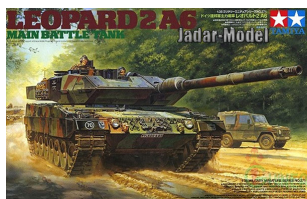

Tamiya 35271 1/35 (na zamówienie) Leopard 2A6

Cena :

184,00 PLN

Producent : **Tamiya**

Dostępność : **Na zamówienie (Oczekiwanie: 7~14 dni)**

Stan magazynowy : **bardzo wysoki**

Średnia ocena : **brak recenzji**

On individual order

Tamiya 35271 1/35 Leopard 2A6
Współczesny niemiecki czołg średni

W pudełku:

Bardzo dokładny model do sklejania w skali 1/35
 Wiernie odwzorowane detale kadłuba i zawieszania
 Trzy figurki czołgistów
 Gaśnice z gumowych pasków
 Wodna kalkomania dla kilku wersji malowania
 Szczegółowa instrukcja składania i malowania