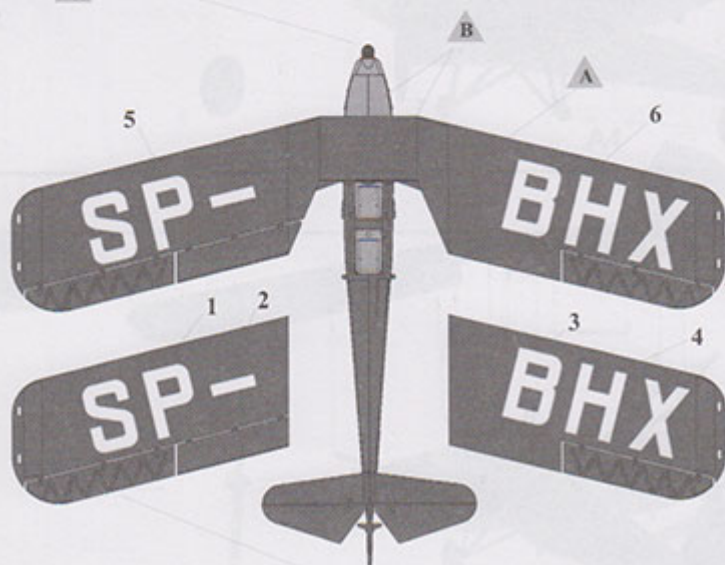

Dokładny model plastikowy do sklepania i malowania. Skala 1/72

Szczegółowo wykonany kadłub oraz kabina pilota

Delikatne, wklęsłe linie podziału kadłuba

Kalkomanie dla kilku wersji malowania i oznakowania

MALOWANIE I KALKOMANIE
COLOURS AND DECALS

RWD-8 PWS Aeroklubu Krakowskiego o numerze SP-BHX
RWD-8 PWS from Aeroclub Cracow with the SP-BHX serial number

Kalkomania / Decals

	Vallejo Model Color
Reflective green A	70.890
Silver B	70.997
Black C	70.950

Jadar-Model

Dolna strona skrzydeł
Bottom side of the wings

Ważne informacje:

- Całkowita cena niniejszego przedmiotu wraz z kosztami przesyłki będzie widoczna po "wrzuceniu" go do koszyka.
- Zamówione towary wysyłamy w ciągu 2-3 dni. Wyjątkiem są przedmioty, gdzie w oknie "Dostępność" jest podany termin oznaczający, że towar będzie sprowadzony na indywidualne zamówienie klienta. Jeśli zamówione zostaną przedmioty dostępne "od ręki" oraz te "na zamówienie" termin wysyłki ulegnie zmianie o czas potrzebny na sprowadzenie towaru.
- Wszystkie dostępne w naszym sklepie formy płatności są widoczne w regulaminie sklepu oraz po przejściu do koszyka.