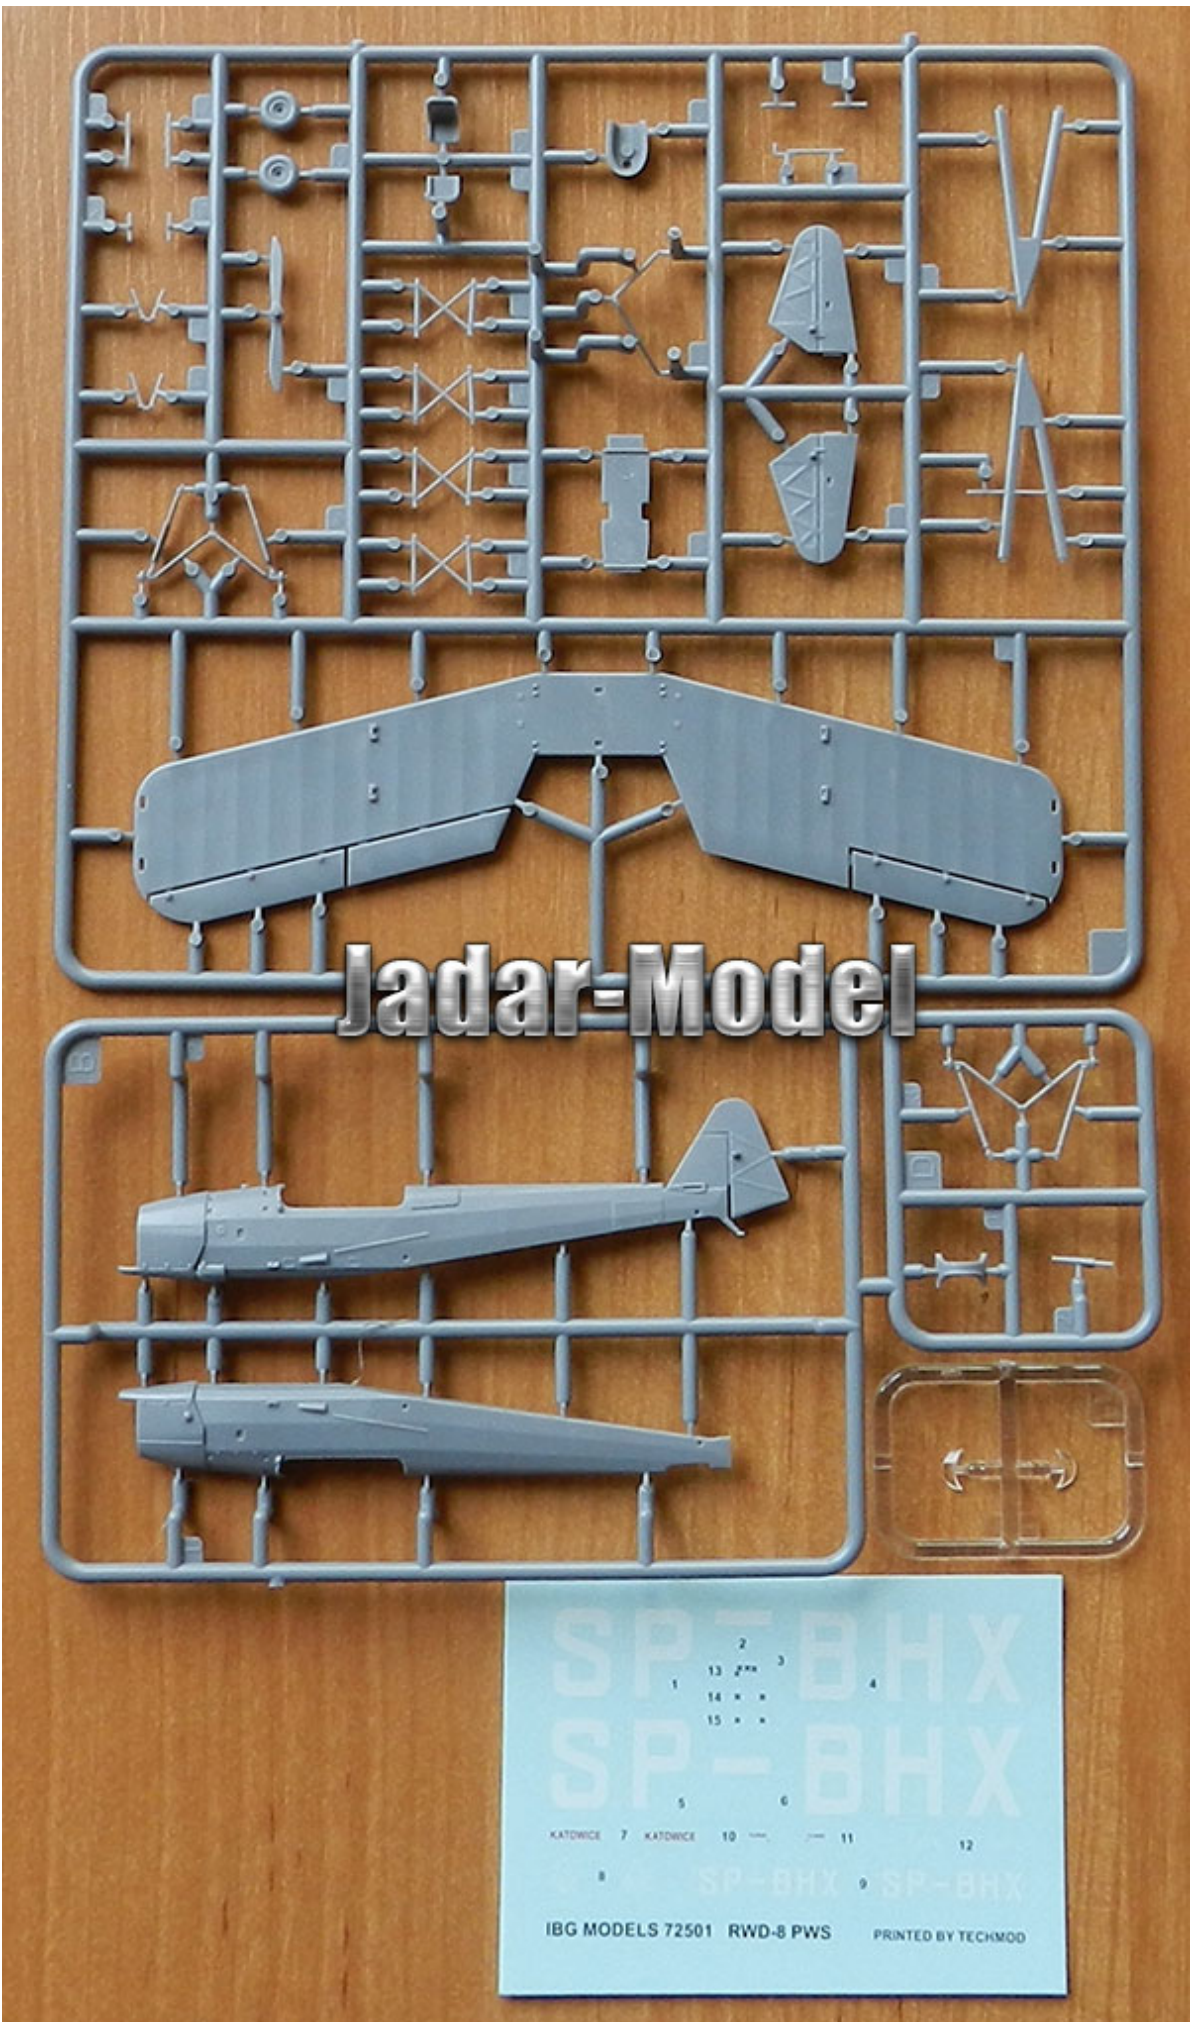

Jadar-Model

SP-BHX
1 2 3 4
13 2**
14 * *
15 * *
5 6
KATOWICE 7 KATOWICE 10 11 12
8 SP-BHX 9 SP-BHX
IBG MODELS 72501 RWD-8 PWS PRINTED BY TECHMOD