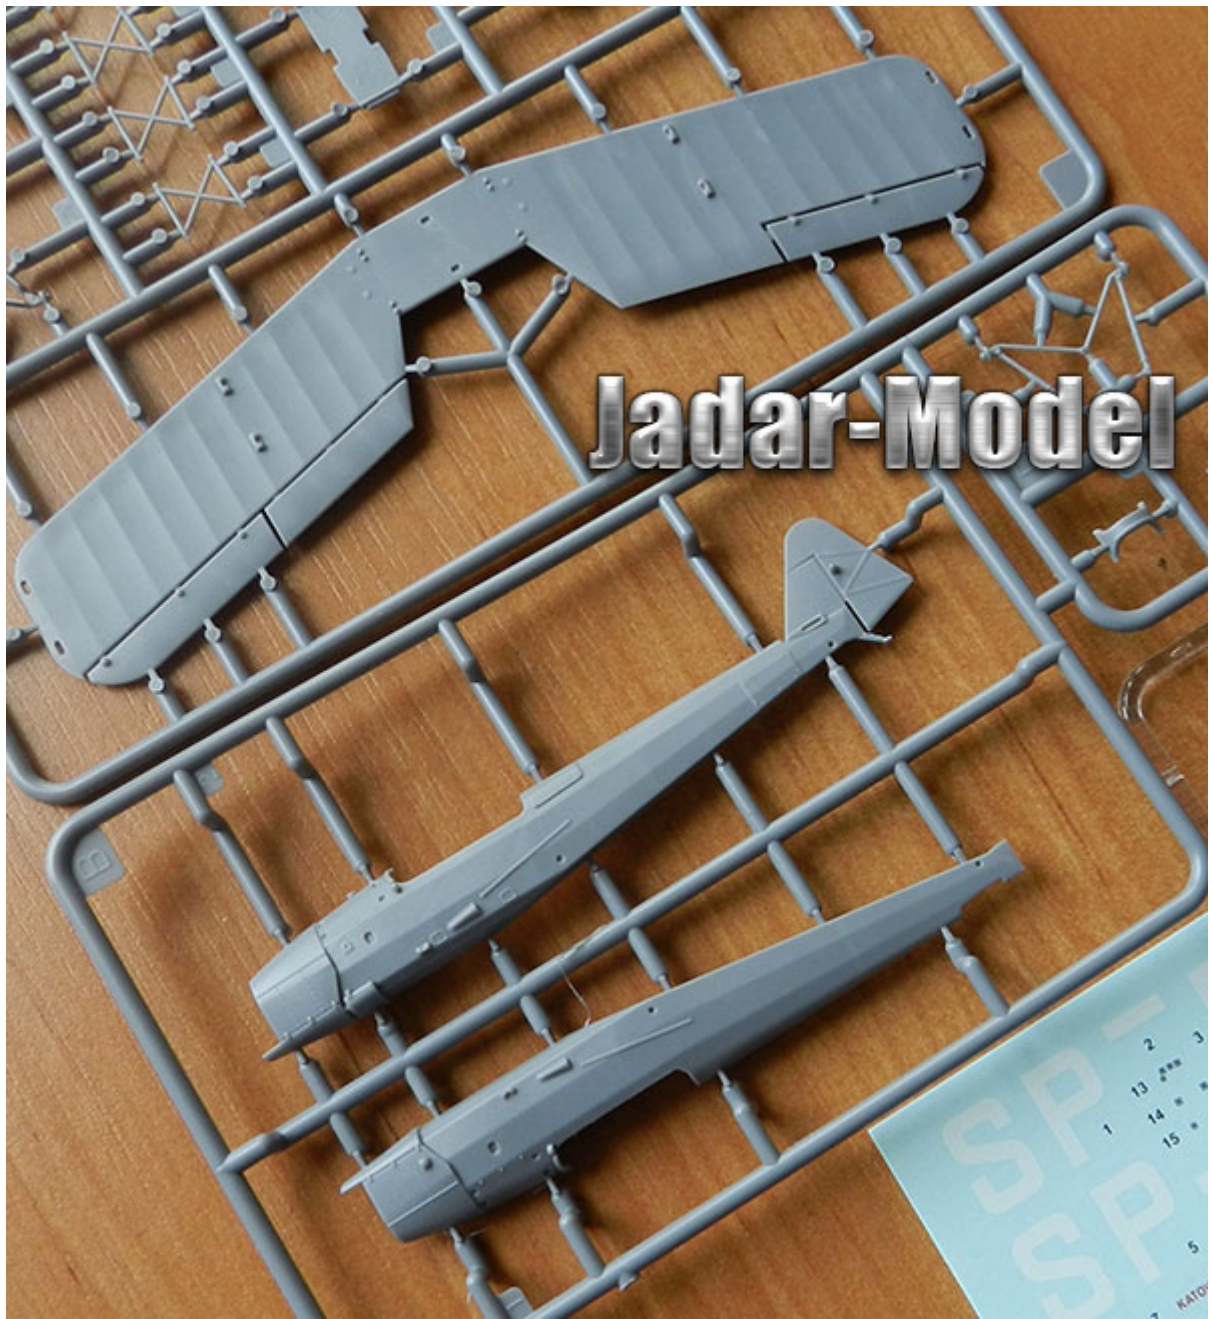

Jadar-Model