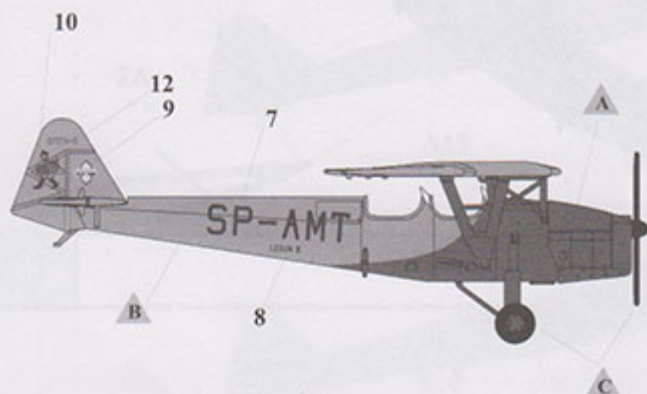

Dokładny model plastikowy do sklepania i malowania. Skala 1/72

Szczegółowo wykonany kadłub oraz kabina pilota

Delikatne, wklęsłe linie podziału kadłuba

Kalkomanie dla kilku wersji malowania i oznakowania

# Jadar-Model

**SP-AMT**  
1 13 2 3  
SP-AMT 12  
5 12 6  
AMT 7 SP-AMT  
8 DWL  
PRINTED BY TECHMOD

4 11  
10  
9  
LEGUN II  
LEGUN II

**MALOWANIE I KALKOMANIE**  
**COLOURS AND DECALS**

**RWD-8 DWL Aeroklubu Łódzkiego o numerze SP-AMT**  
*RWD-8 DWL from Aeroklub Łódź with the SP-AMT registration number*