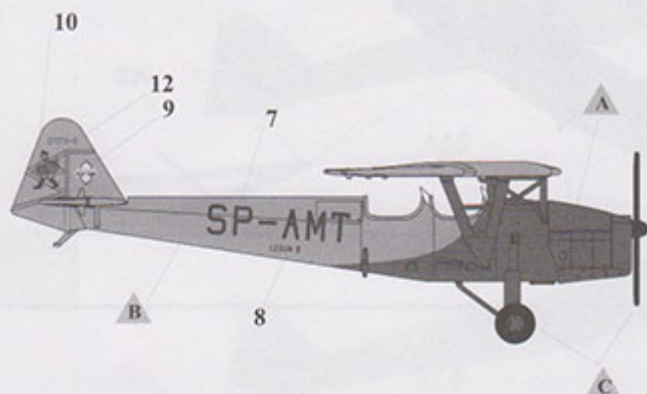

MALOWANIE I KALKOMANIE
COLOURS AND DECALS

RWD-8 DWL Aeroklubu Łódzkiego o numerze SP-AMT
RWD-8 DWL from Aeroklub Łódź with the SP-AMT registration number