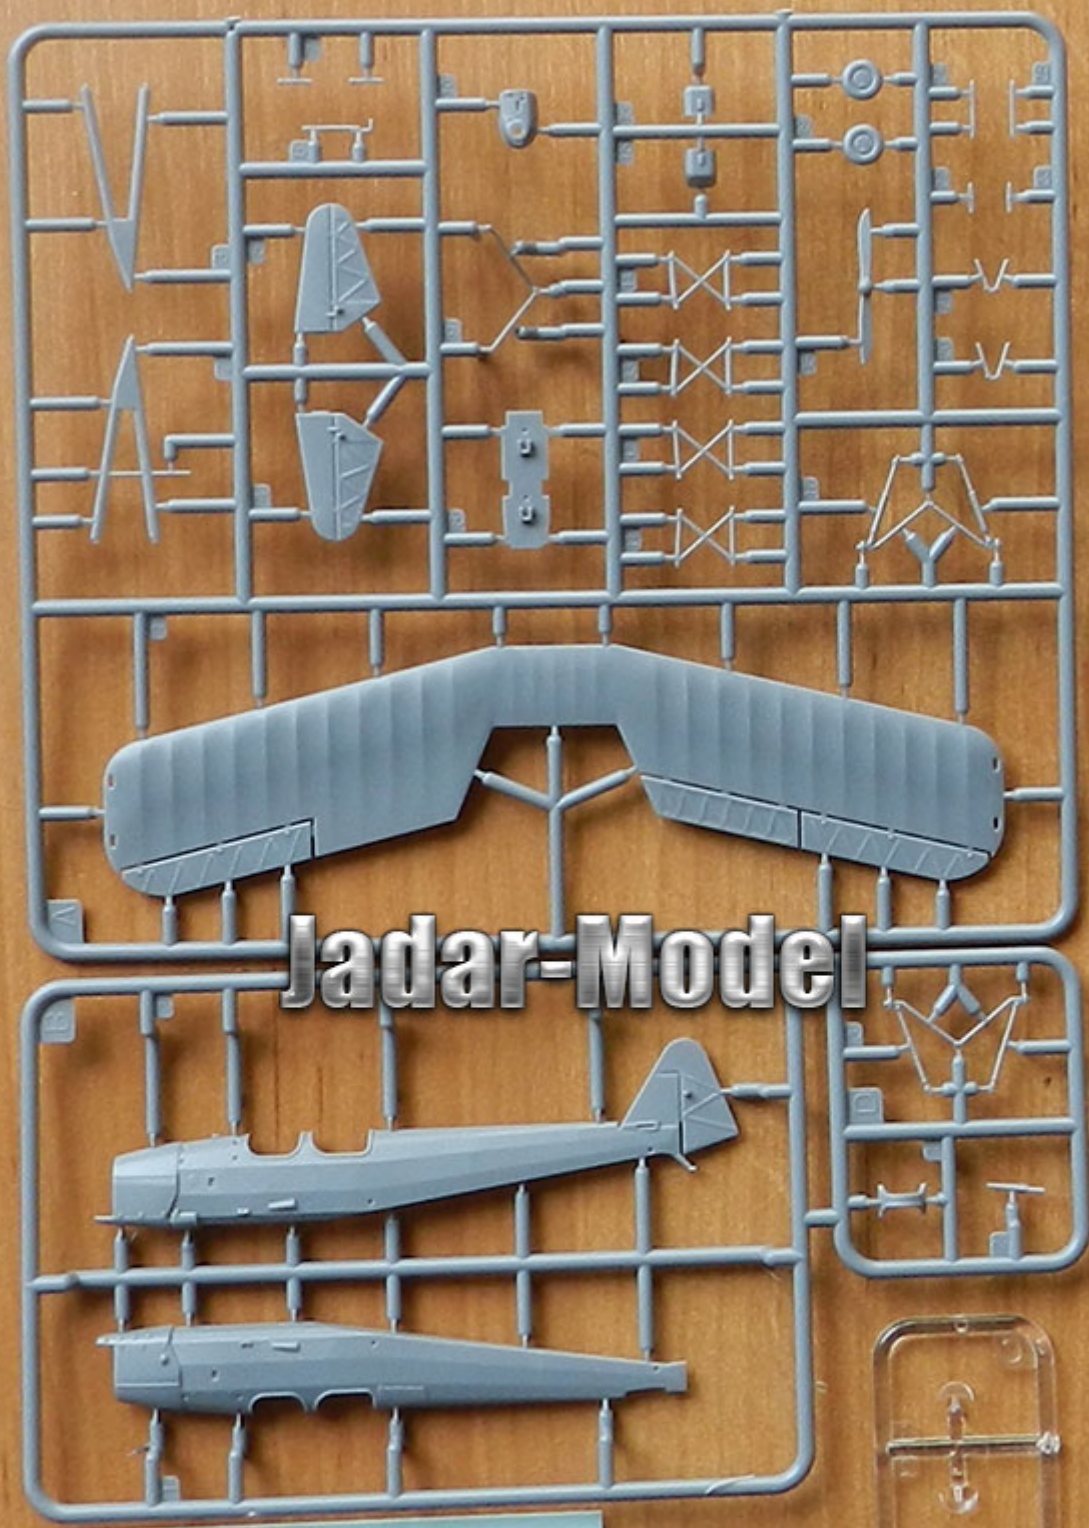

Jadar-Model

SP-AMT 1 2 3 4 5 6 7 8 9 10 11 12 13 14 15 16 17 18 19 20 21 22 23 24 25 26 27 28 29 30 31 32 33 34 35 36 37 38 39 40 41 42 43 44 45 46 47 48 49 50 51 52 53 54 55 56 57 58 59 60 61 62 63 64 65 66 67 68 69 70 71 72 73 74 75 76 77 78 79 80 81 82 83 84 85 86 87 88 89 90 91 92 93 94 95 96 97 98 99 100

SP-AMT 1 2 3 4 5 6 7 8 9 10 11 12 13 14 15 16 17 18 19 20 21 22 23 24 25 26 27 28 29 30 31 32 33 34 35 36 37 38 39 40 41 42 43 44 45 46 47 48 49 50 51 52 53 54 55 56 57 58 59 60 61 62 63 64 65 66 67 68 69 70 71 72 73 74 75 76 77 78 79 80 81 82 83 84 85 86 87 88 89 90 91 92 93 94 95 96 97 98 99 100

SP-AMT, SP-AMT 1 2 3 4 5 6 7 8 9 10 11 12 13 14 15 16 17 18 19 20 21 22 23 24 25 26 27 28 29 30 31 32 33 34 35 36 37 38 39 40 41 42 43 44 45 46 47 48 49 50 51 52 53 54 55 56 57 58 59 60 61 62 63 64 65 66 67 68 69 70 71 72 73 74 75 76 77 78 79 80 81 82 83 84 85 86 87 88 89 90 91 92 93 94 95 96 97 98 99 100

IBG MODELS 72502 RWD-8 DWL PRINTED BY TECHMOD