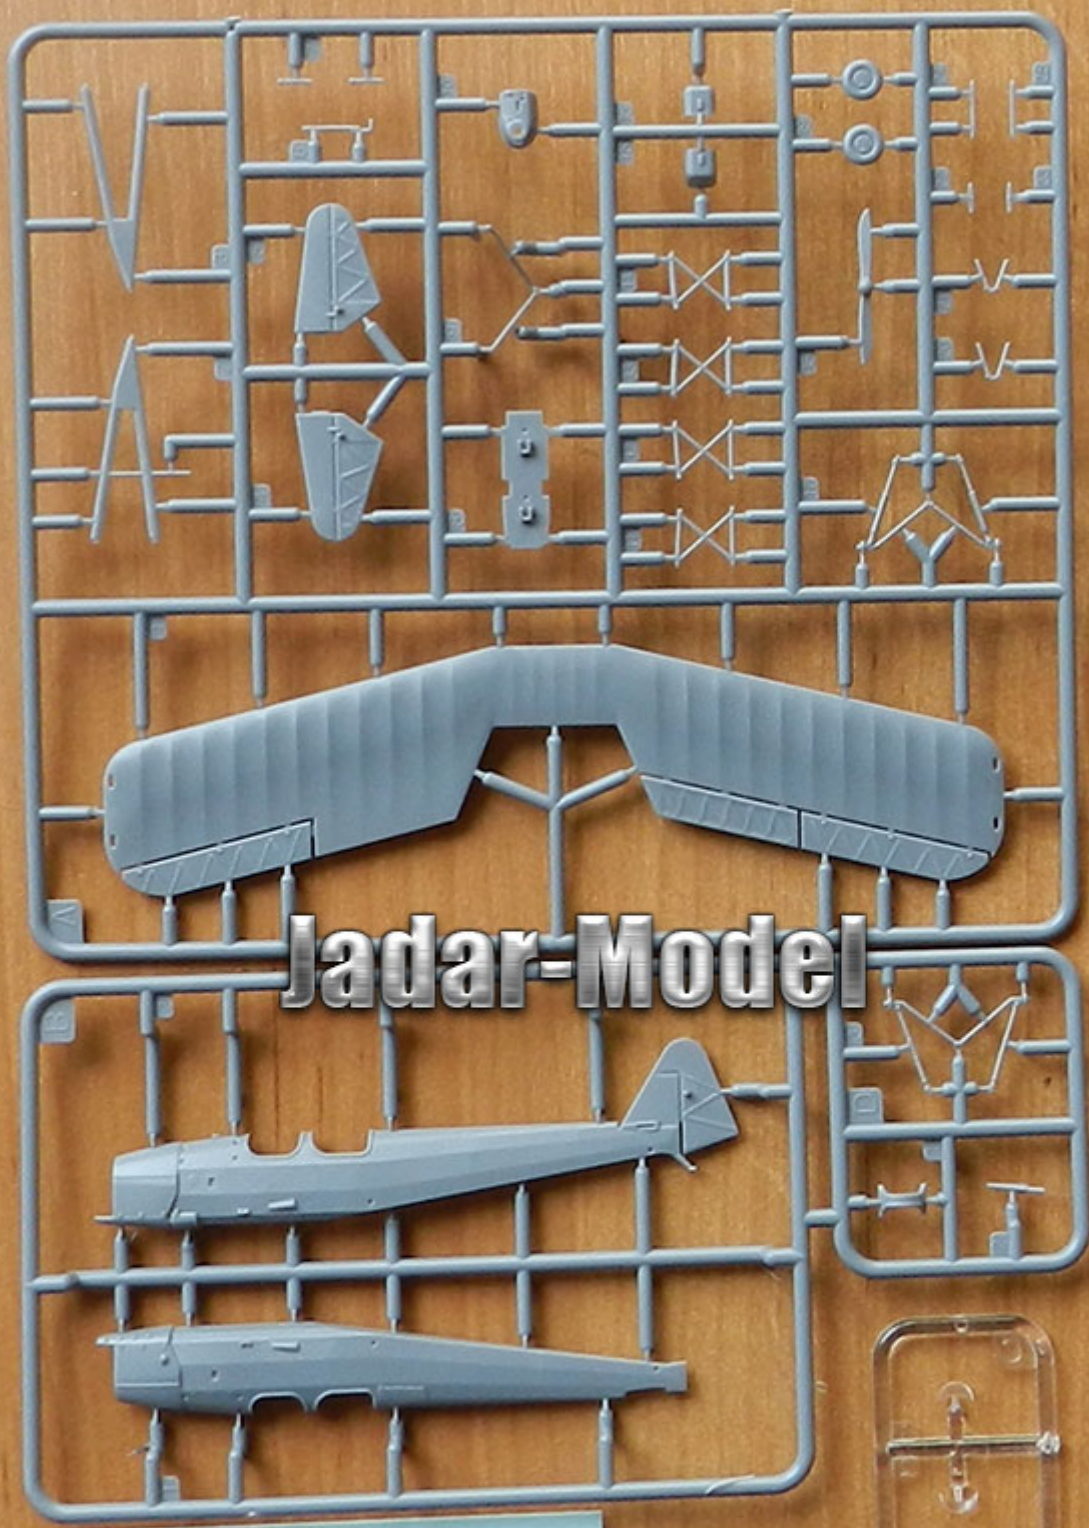

Jadar-Model

SP-AMT 1 2 3 4 5 6 7 8 9 10 11 12 13 14 15 16 17 18 19 20 21 22 23 24 25 26 27 28 29 30 31 32 33 34 35 36 37 38 39 40 41 42 43 44 45 46 47 48 49 50 51 52 53 54 55 56 57 58 59 60 61 62 63 64 65 66 67 68 69 70 71 72 73 74 75 76 77 78 79 80 81 82 83 84 85 86 87 88 89 90 91 92 93 94 95 96 97 98 99 100

SP-AMT
SP-AMT
SP-AMT, SP-AMT

IBG MODELS 72502 RWD-8 DWL PRINTED BY TECHMOD