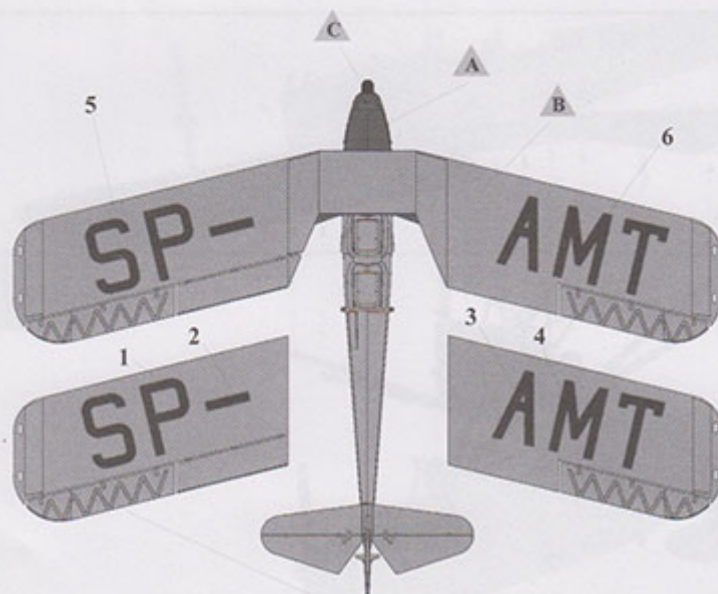

# Jadar-Model

**SP-AMT**  
1 13 2 3  
SP-AMT 12  
5 12 6  
AMT 7 SP-AMT  
8 DWL  
PRINTED BY TECHMOD

4 11  
10  
9  
LEGUN II  
LEGUN II

**MALOWANIE I KALKOMANIE**  
**COLOURS AND DECALS**

**RWD-8 DWL Aeroklubu Łódzkiego o numerze SP-AMT**  
*RWD-8 DWL from Aeroklub Łódź with the SP-AMT registration number*

**Jadar-Model**

**Dolna strona skrzydeł**  
*Bottom side of the wings*

**Ważne informacje:**

- Całkowita cena niniejszego przedmiotu wraz z kosztami przesyłki będzie widoczna po "wrzuceniu" go do koszyka.
- Zamówione towary wysyłamy w ciągu 2-3 dni. Wyjątkiem są przedmioty, gdzie w oknie "Dostępność" jest podany termin oznaczający, że towar będzie sprowadzony na indywidualne zamówienie klienta. Jeśli zamówione zostaną przedmioty dostępne "od ręki" oraz te "na zamówienie" termin wysyłki ulegnie zmianie o czas potrzebny na sprowadzenie towaru.
- Wszystkie dostępne w naszym sklepie formy płatności są widoczne w regulaminie sklepu oraz po przejściu do koszyka.