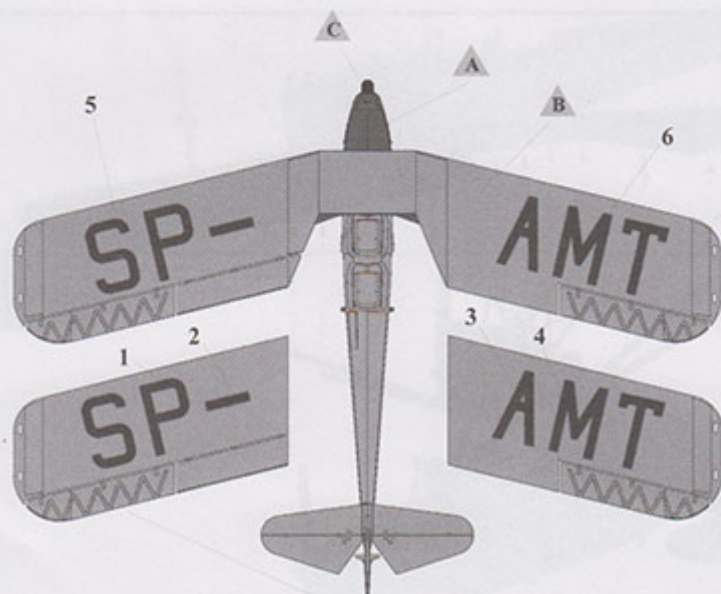

		Vallejo Model Color
Scarlet	A	70.817
White grey	B	70.993
Black	C	70.950

Jadar-Model

Dolna strona skrzydeł
Bottom side of the wings

Ważne informacje:

- Całkowita cena niniejszego przedmiotu wraz z kosztami przesyłki będzie widoczna po "wrzuceniu" go do koszyka.
- Zamówione towary wysyłamy w ciągu 2-3 dni. Wyjątkiem są przedmioty, gdzie w oknie "Dostępność" jest podany termin oznaczający, że towar będzie sprowadzony na indywidualne zamówienie klienta. Jeśli zamówione zostaną przedmioty dostępne "od ręki" oraz te "na zamówienie" termin wysyłki ulegnie zmianie o czas potrzebny na sprowadzenie towaru.
- Wszystkie dostępne w naszym sklepie formy płatności są widoczne w regulaminie sklepu oraz po przejściu do koszyka.