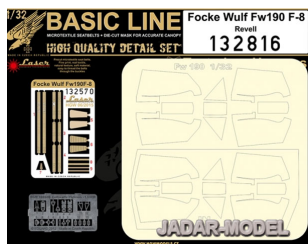

HGW 132816 1/32 Fw 190F-8 (Revell) Basic Line

Cena :

51,00 PLN

Producent : **HGW**

Dostępność : **Jest**

Stan magazynowy : **niski**

Średnia ocena : **brak recenzji**

HGW 132816 1/32 Fw 190F-8 - Basic Line

Zestaw laserowo wycinanych, kompletnych pasów oraz maski do malowania kabiny modelu plastikowego **Fw 190F-8 - Revell**. Pasy wykonane są z prawdziwego materiału (micro fibra) a sprzączki z elementów fototrawionych. Skala 1/32