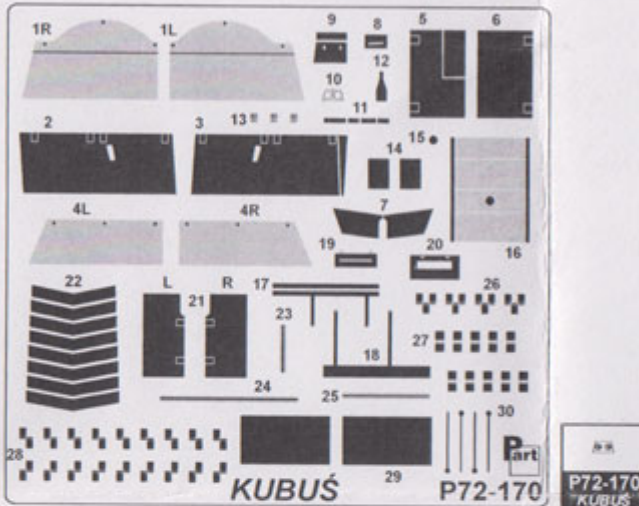

Producent: **PART** (Polska)

Polecamy!

DETAIL SET
FOR
PLASTIC KIT

P72-170

.KUBUŚ

ELEMENTY
DO WALORYZACJI MODELI PLASTIKOWYCH

Ważne informacje:

- Całkowita cena niniejszego przedmiotu wraz z kosztami przesyłki będzie widoczna po "wrzuceniu" go do koszyka.
- Zamówione towary wysyłamy w ciągu 3 dni. Wyjątkiem są przedmioty, gdzie w oknie "Dostępność" jest podany termin oznaczający, że towar będzie sprowadzony na indywidualne zamówienie Klienta. Jeśli zamówione zostaną przedmioty dostępne "od ręki" oraz te "na zamówienie" termin wysyłki ulegnie zmianie o czas potrzebny na sprowadzenie towaru.
- Wszystkie dostępne w naszym sklepie formy płatności są widoczne w regulaminie sklepu oraz po przejściu do koszyka.