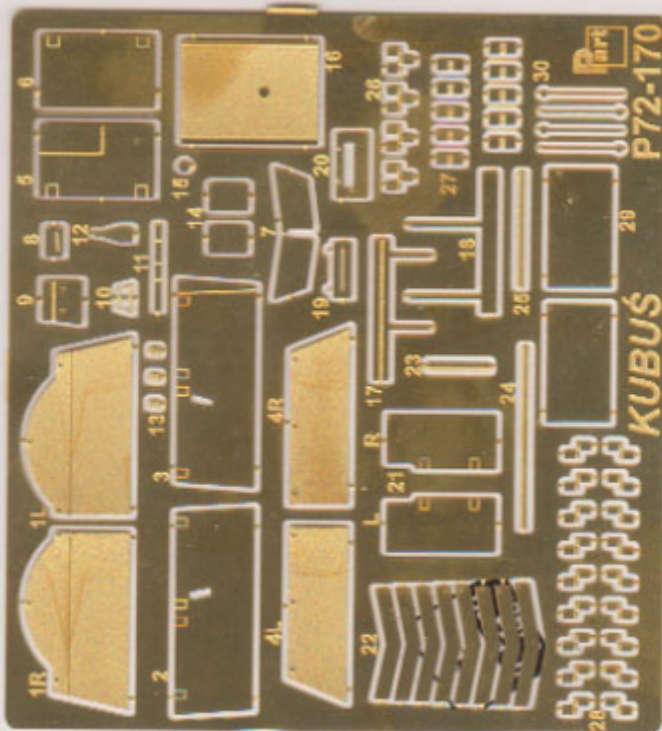

### Part P72170 1/72 "Kubuś" - samochód pancerny z Powstania Warszawskiego

Najwyższej jakości elementy fototrawione do modelu firmy **MIRAGE**

Zestaw zawiera:

- 1 arkusz blaszki miedzianej
- arkusik przezroczystej folii
- szczegółową instrukcję składania

Producent: **PART** (Polska)

**Polecamy!**

DETAIL SET  
FOR  
PLASTIC KIT

P72-170

.KUBUŚ

ELEMENTY  
DO WALORYZACJI MODELI PLASTIKOWYCH

**Ważne informacje:**

- Całkowita cena niniejszego przedmiotu wraz z kosztami przesyłki będzie widoczna po "wrzuceniu" go do koszyka.
- Zamówione towary wysyłamy w ciągu 3 dni. Wyjątkiem są przedmioty, gdzie w oknie "Dostępność" jest podany termin oznaczający, że towar będzie sprowadzony na indywidualne zamówienie Klienta. Jeśli zamówione zostaną przedmioty dostępne "od ręki" oraz te "na zamówienie" termin wysyłki ulegnie zmianie o czas potrzebny na sprowadzenie towaru.
- Wszystkie dostępne w naszym sklepie formy płatności są widoczne w regulaminie sklepu oraz po przejściu do koszyka.