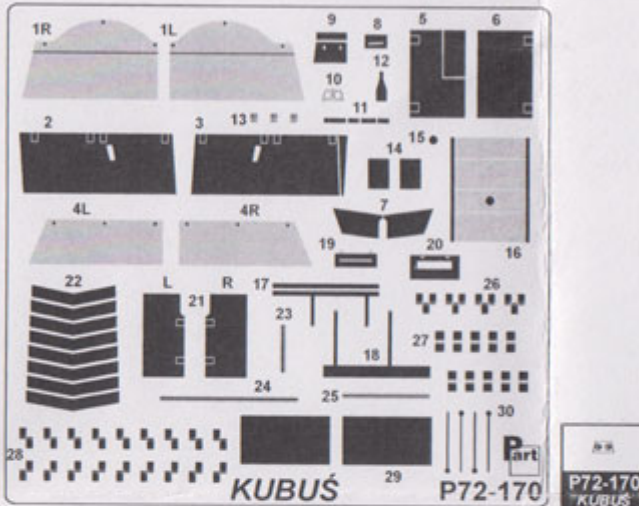

Producent: **PART** (Polska)

**Polecamy!**

DETAIL SET  
FOR  
PLASTIC KIT

P72-170

.KUBUŚ

ELEMENTY  
DO WALORYZACJI MODELI PLASTIKOWYCH

**Ważne informacje:**

- Całkowita cena niniejszego przedmiotu wraz z kosztami przesyłki będzie widoczna po "wrzuceniu" go do koszyka.
- Zamówione towary wysyłamy w ciągu 3 dni. Wyjątkiem są przedmioty, gdzie w oknie "Dostępność" jest podany termin oznaczający, że towar będzie sprowadzony na indywidualne zamówienie Klienta. Jeśli zamówione zostaną przedmioty dostępne "od ręki" oraz te "na zamówienie" termin wysyłki ulegnie zmianie o czas potrzebny na sprowadzenie towaru.
- Wszystkie dostępne w naszym sklepie formy płatności są widoczne w regulaminie sklepu oraz po przejściu do koszyka.