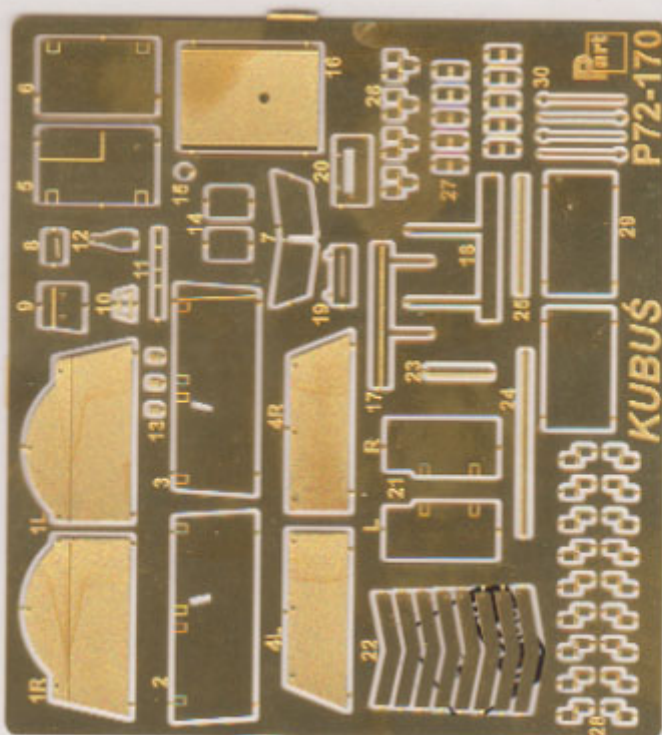

Part P72170 1/72 "Kubuś" - samochód pancerny z Powstania Warszawskiego

Najwyższej jakości elementy fototrawione do modelu firmy **MIRAGE**

Zestaw zawiera:

- 1 arkusz blaszki miedzianej
- arkusik przezroczystej folii
- szczegółową instrukcję składania

Producent: **PART** (Polska)

Polecamy!

DETAIL SET
FOR
PLASTIC KIT

P72-170

.KUBUŚ

ELEMENTY
DO WALORYZACJI MODELI PLASTIKOWYCH

Ważne informacje:

- Całkowita cena niniejszego przedmiotu wraz z kosztami przesyłki będzie widoczna po "wrzuceniu" go do koszyka.
- Zamówione towary wysyłamy w ciągu 3 dni. Wyjątkiem są przedmioty, gdzie w oknie "Dostępność" jest podany termin oznaczający, że towar będzie sprowadzony na indywidualne zamówienie Klienta. Jeśli zamówione zostaną przedmioty dostępne "od ręki" oraz te "na zamówienie" termin wysyłki ulegnie zmianie o czas potrzebny na sprowadzenie towaru.
- Wszystkie dostępne w naszym sklepie formy płatności są widoczne w regulaminie sklepu oraz po przejściu do koszyka.