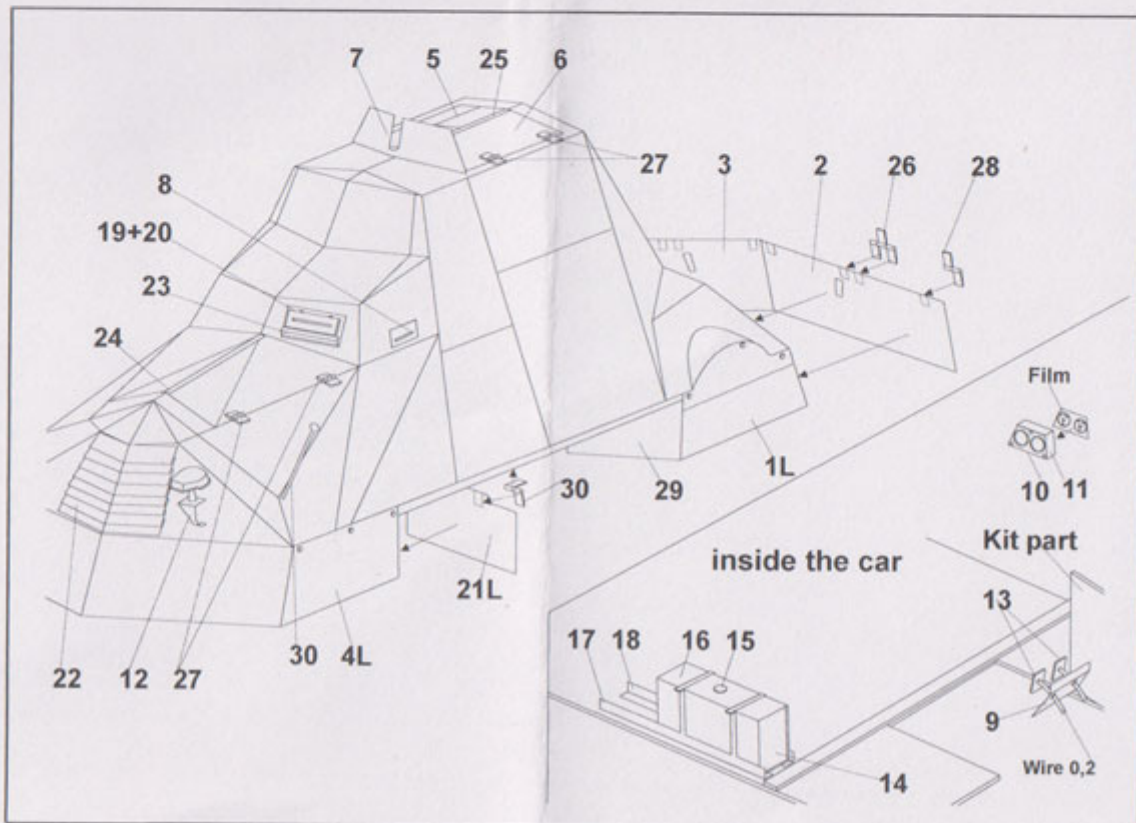

Producent: **PART** (Polska)

**Polecamy!**

DETAIL SET  
FOR  
PLASTIC KIT

P72-170

.KUBUŚ

ELEMENTY  
DO WALORYZACJI MODELI PLASTIKOWYCH

**Ważne informacje:**

- Całkowita cena niniejszego przedmiotu wraz z kosztami przesyłki będzie widoczna po "wrzuceniu" go do koszyka.
- Zamówione towary wysyłamy w ciągu 3 dni. Wyjątkiem są przedmioty, gdzie w oknie "Dostępność" jest podany termin oznaczający, że towar będzie sprowadzony na indywidualne zamówienie Klienta. Jeśli zamówione zostaną przedmioty dostępne "od ręki" oraz te "na zamówienie" termin wysyłki ulegnie zmianie o czas potrzebny na sprowadzenie towaru.
- Wszystkie dostępne w naszym sklepie formy płatności są widoczne w regulaminie sklepu oraz po przejściu do koszyka.