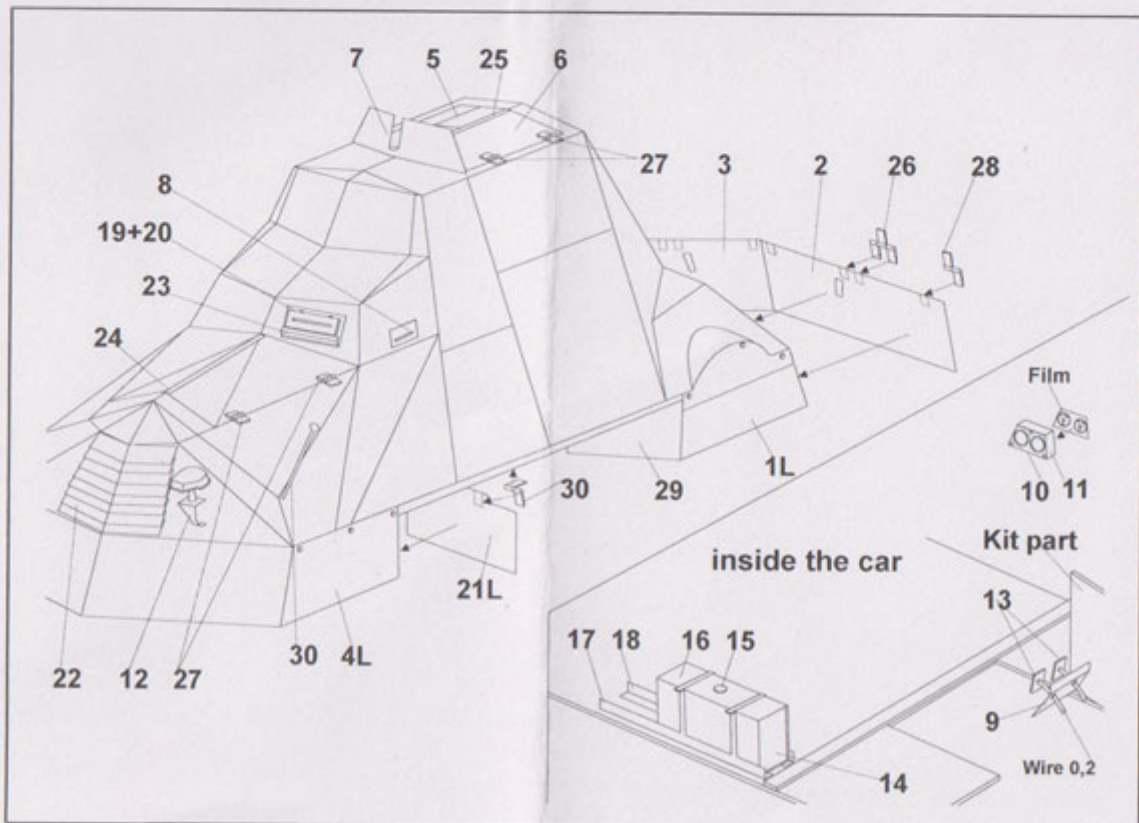

Producent: **PART** (Polska)

Polecamy!

DETAIL SET
FOR
PLASTIC KIT

P72-170

.KUBUŚ

ELEMENTY
DO WALORYZACJI MODELI PLASTIKOWYCH

Ważne informacje:

- Całkowita cena niniejszego przedmiotu wraz z kosztami przesyłki będzie widoczna po "wrzuceniu" go do koszyka.
- Zamówione towary wysyłamy w ciągu 3 dni. Wyjątkiem są przedmioty, gdzie w oknie "Dostępność" jest podany termin oznaczający, że towar będzie sprowadzony na indywidualne zamówienie Klienta. Jeśli zamówione zostaną przedmioty dostępne "od ręki" oraz te "na zamówienie" termin wysyłki ulegnie zmianie o czas potrzebny na sprowadzenie towaru.
- Wszystkie dostępne w naszym sklepie formy płatności są widoczne w regulaminie sklepu oraz po przejściu do koszyka.