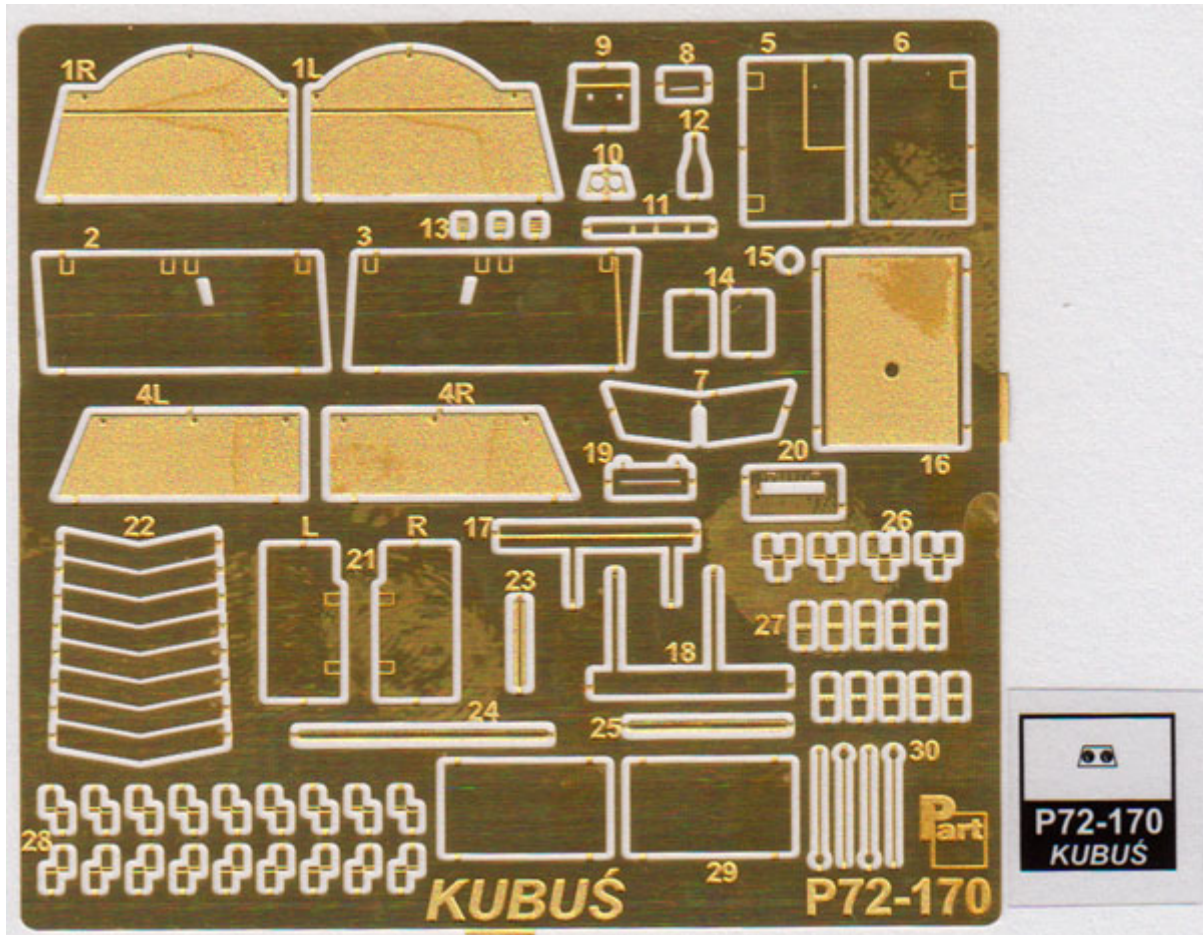

Part P72-170 1/72 "Kubuś" - samochód pancerny z Powstania Warszawskiego (Mirage)

Cena :

26,00 PLN

Producent : **Part (Poland)**

Dostępność : **Jest**

Stan magazynowy : **bardzo wysoki**

Średnia ocena : **brak recenzji**

Part P72170 1/72 "Kubuś" - samochód pancerny z Powstania Warszawskiego

Najwyższej jakości elementy fototrawione do modelu firmy **MIRAGE**

Zestaw zawiera:

- 1 arkusz blaszki miedzianej
- arkusik przezroczystej folii
- szczegółową instrukcję składania

Producent: **PART** (Polska)

Polecamy!

DETAIL SET
FOR
PLASTIC KIT

P72-170

.KUBUŚ

ELEMENTY
DO WALORYZACJI MODELI PLASTIKOWYCH

Ważne informacje:

- Całkowita cena niniejszego przedmiotu wraz z kosztami przesyłki będzie widoczna po "wrzuceniu" go do koszyka.
- Zamówione towary wysyłamy w ciągu 3 dni. Wyjątkiem są przedmioty, gdzie w oknie "Dostępność" jest podany termin oznaczający, że towar będzie sprowadzony na indywidualne zamówienie Klienta. Jeśli zamówione zostaną przedmioty dostępne "od ręki" oraz te "na zamówienie" termin wysyłki ulegnie zmianie o czas potrzebny na sprowadzenie towaru.
- Wszystkie dostępne w naszym sklepie formy płatności są widoczne w regulaminie sklepu oraz po przejściu do koszyka.