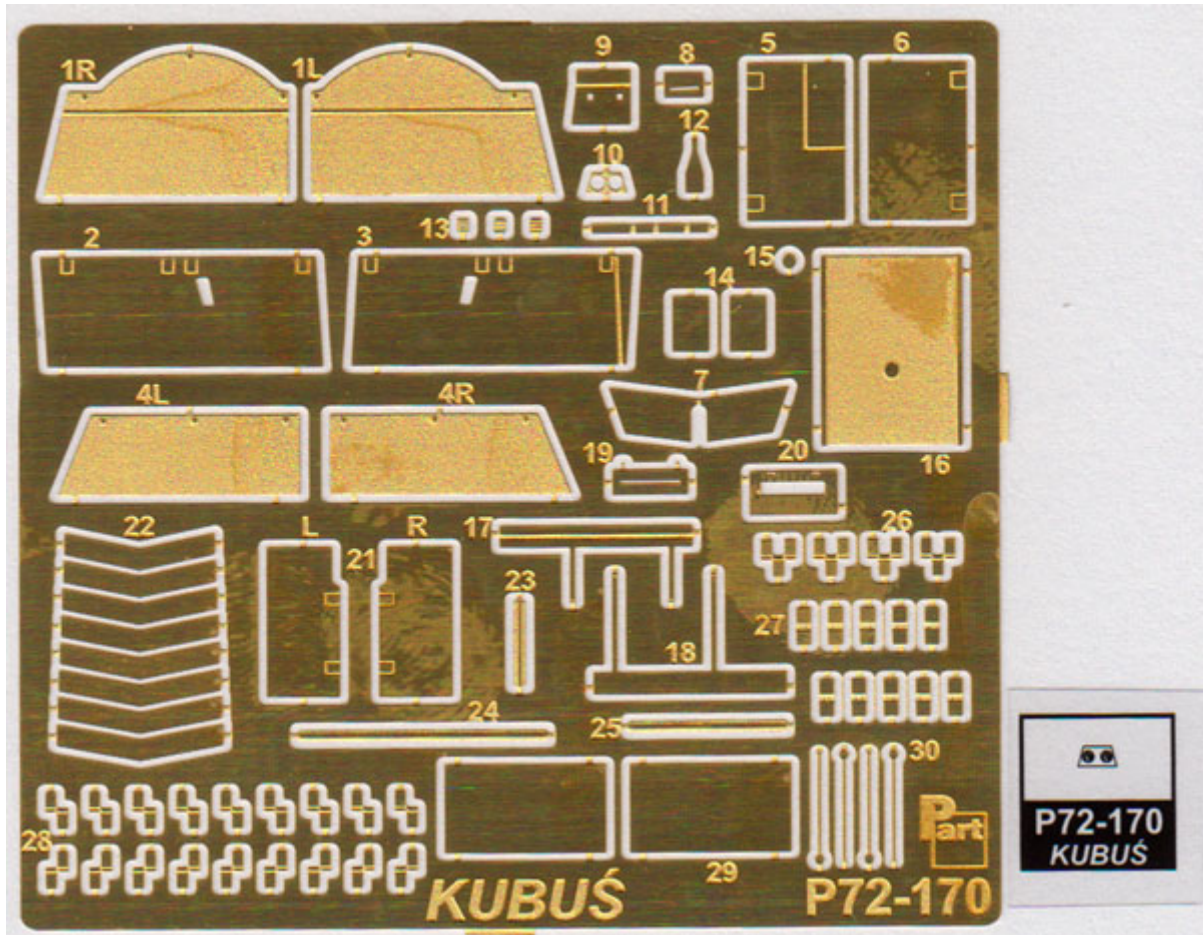

## Part P72-170 1/72 "Kubuś" - samochód pancerny z Powstania Warszawskiego (Mirage)

**Cena :**

**26,00 PLN**

Producent : **Part (Poland)**

Dostępność : **Jest**

Stan magazynowy : **bardzo wysoki**

Średnia ocena : **brak recenzji**

### Part P72170 1/72 "Kubuś" - samochód pancerny z Powstania Warszawskiego

Najwyższej jakości elementy fototrawione do modelu firmy **MIRAGE**

Zestaw zawiera:

- 1 arkusz blaszki miedzianej
- arkusik przezroczystej folii
- szczegółową instrukcję składania

Producent: **PART** (Polska)

**Polecamy!**

DETAIL SET  
FOR  
PLASTIC KIT

P72-170

.KUBUŚ

ELEMENTY  
DO WALORYZACJI MODELI PLASTIKOWYCH

**Ważne informacje:**

- Całkowita cena niniejszego przedmiotu wraz z kosztami przesyłki będzie widoczna po "wrzuceniu" go do koszyka.
- Zamówione towary wysyłamy w ciągu 3 dni. Wyjątkiem są przedmioty, gdzie w oknie "Dostępność" jest podany termin oznaczający, że towar będzie sprowadzony na indywidualne zamówienie Klienta. Jeśli zamówione zostaną przedmioty dostępne "od ręki" oraz te "na zamówienie" termin wysyłki ulegnie zmianie o czas potrzebny na sprowadzenie towaru.
- Wszystkie dostępne w naszym sklepie formy płatności są widoczne w regulaminie sklepu oraz po przejściu do koszyka.