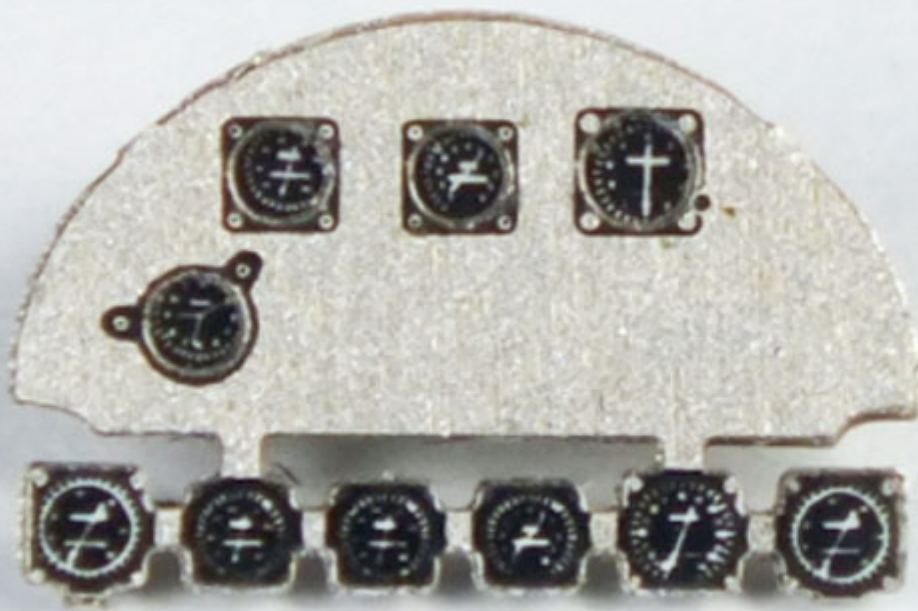

Yahu Models YMA7280 1/72 RWD-8 (PWS)

Cena :

11,60 PLN

Producent : **Yahu Models**

Dostępność : **Jest**

Stan magazynowy : **niski**

Średnia ocena : **brak recenzji**

Yahu Models YMA7280 1/72 RWD-8 (PWS)

Panel przyrządów samolotu - kolorowany, gotowy do wklejenia do modeli **IBG**
Barwiony element fototrawiony.

Producent: **Yahu Models** (Polska)

Polecamy!

7,2 mm

3,3 mm

R R 1 2 3 4