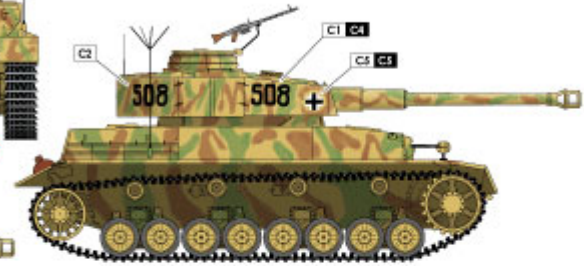

C Befehls-PzKpfw IV Ausf J

Panzer Brigade 111, France in 1944.