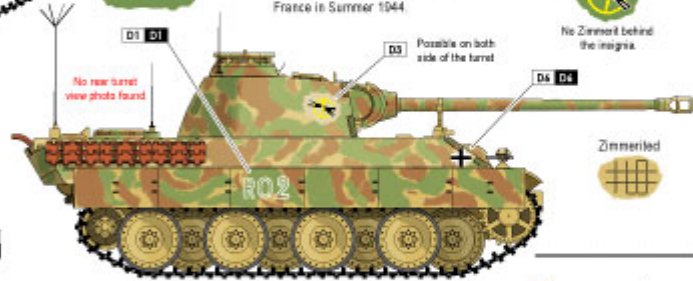

D Befehls-Panther Ausf A

SS-Pz Reg. 1, 1. SS-Pz Div. LAH
France in Summer 1944.