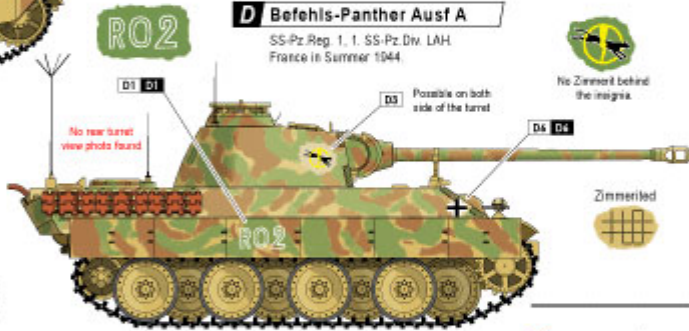

B Befehls-Panther Ausf G

Pz-Regiment Hermann Göring, in 1944.

No rear turret
view photo found

No Zimment behind
the insignia.

Zimment