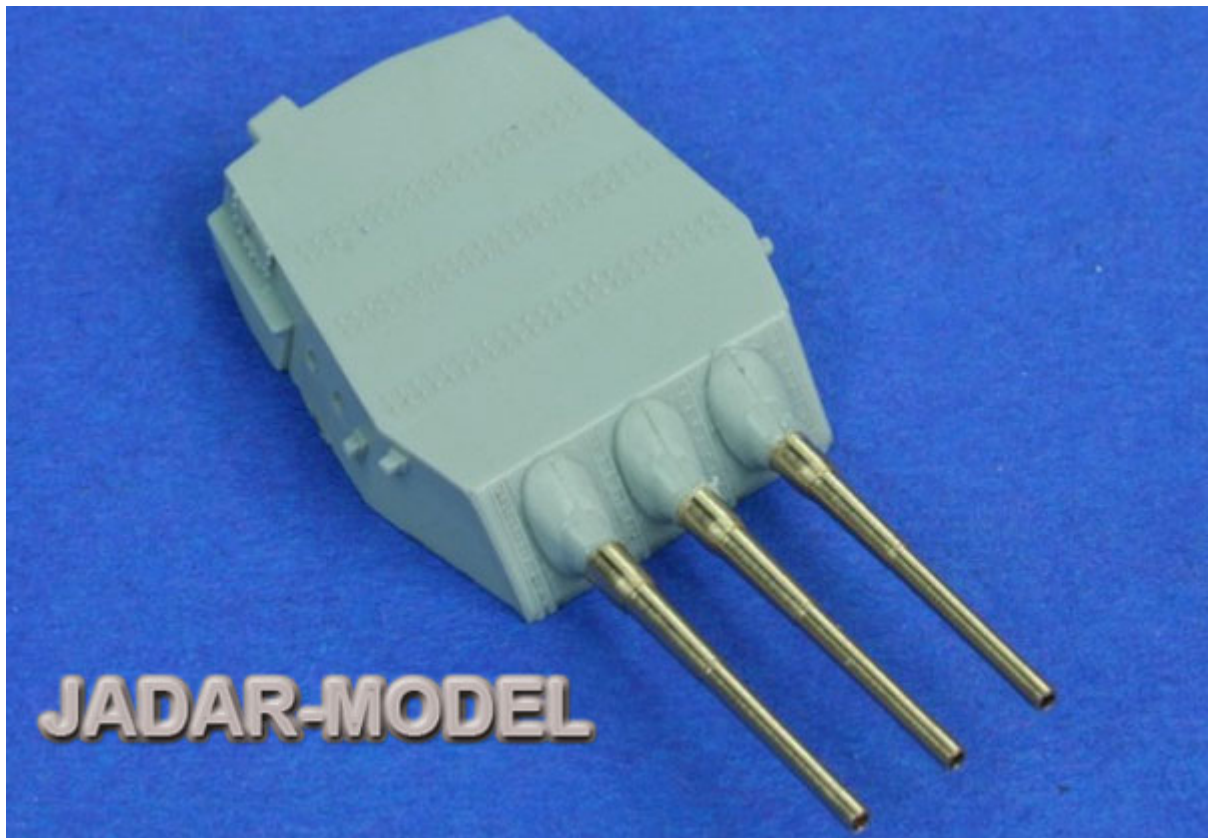

RB Model 700L20 1/700 North Carolina & South Dakota classes**Cena :****21,00 PLN**Producent : **RB Model**Dostępność : **Jest**Stan magazynowy : **niski**Średnia ocena : **brak recenzji****RB Model 700L20 1/700 North Carolina & South Dakota classes
406mm (16") /45 9 szt**

Wysokiej jakości metalowe lufy do modelu w skali 1/700

**Uwaga: staramy się mieć wszystkie wyroby firmy RB MODEL dostępne w naszym magazynie "od ręki".
Jednak w związku z dużym zainteresowaniem tymi produktami zaznaczamy je jako dostępne w ciągu 3 dni.**Producent: **RB Model** (Polska)**Polecamy!**

JADAR-MODEL