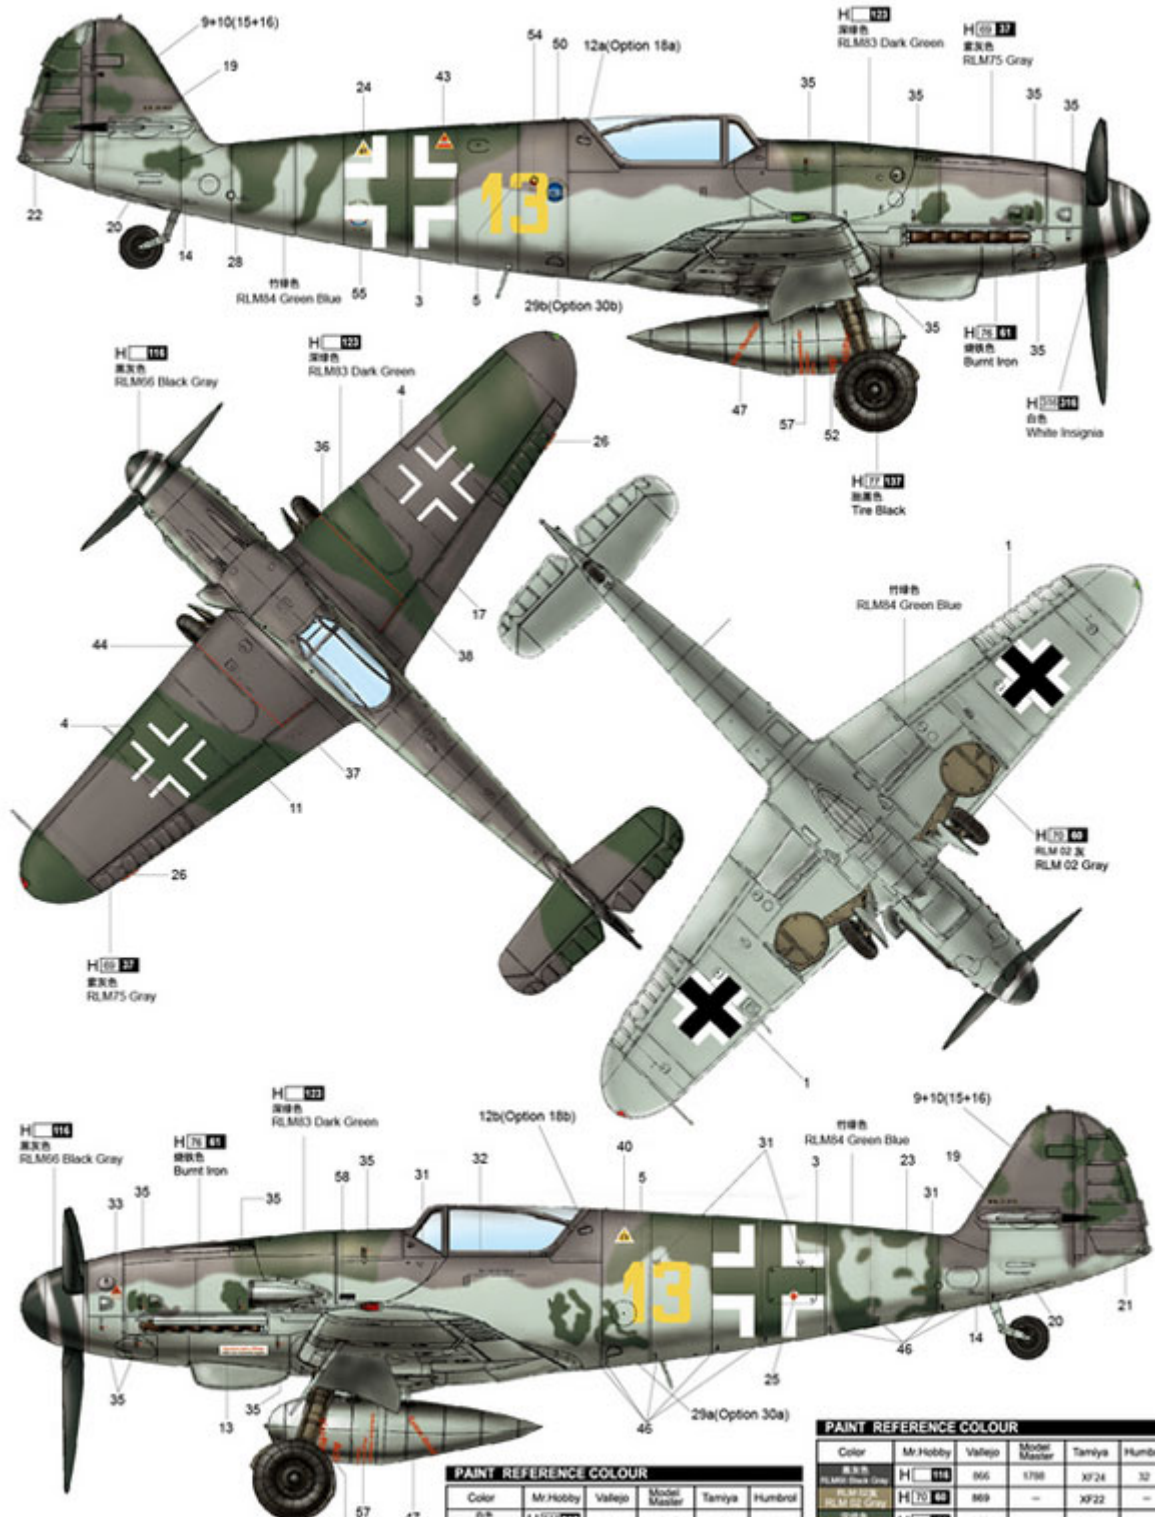

涂装同标贴指示
Painting & Marking guide

A Bf109K-4 Unknown Unit.

H AQUEOUS HOBBY COLOR

Mr. COLOR

PAINT REFERENCE COLOUR				
Color	Mr.Hobby	Vallejo	Model Master	Tamiya Humbrol
白色 White Insignia	H 131 101	991	1745	X2 22
浅蓝色 RLM75 Light Blue	H 132 102	907	1721	— 140
深绿色 RLM53 Dark Green	H 122 122	—	—	—
深绿色 RLM53 Dark Green	H 123 123	—	—	—
深绿色 RLM53 Dark Green	H 124 124	867	—	XF51 155