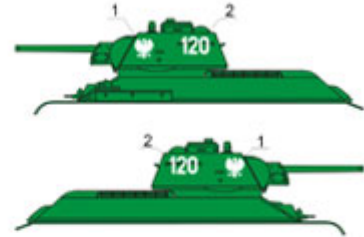

F ISU-122s, early slides

D T-34/76 mod 1943, the fifties