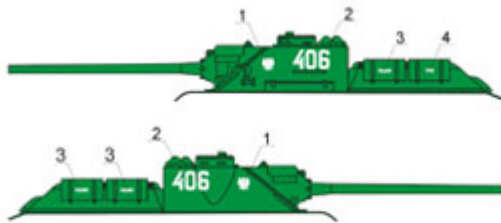

ToRo 35D35 1/35 Wojsko Polskie 1945-65 vol.1

Wysokiej jakości "wodna" kalkomania do modeli broni panczernej w skali 1/35

Producent: **ToRo Model** (Polska)

A T-34/85 mod 1944

B PT-76, the slides

C SU-100, the fifties