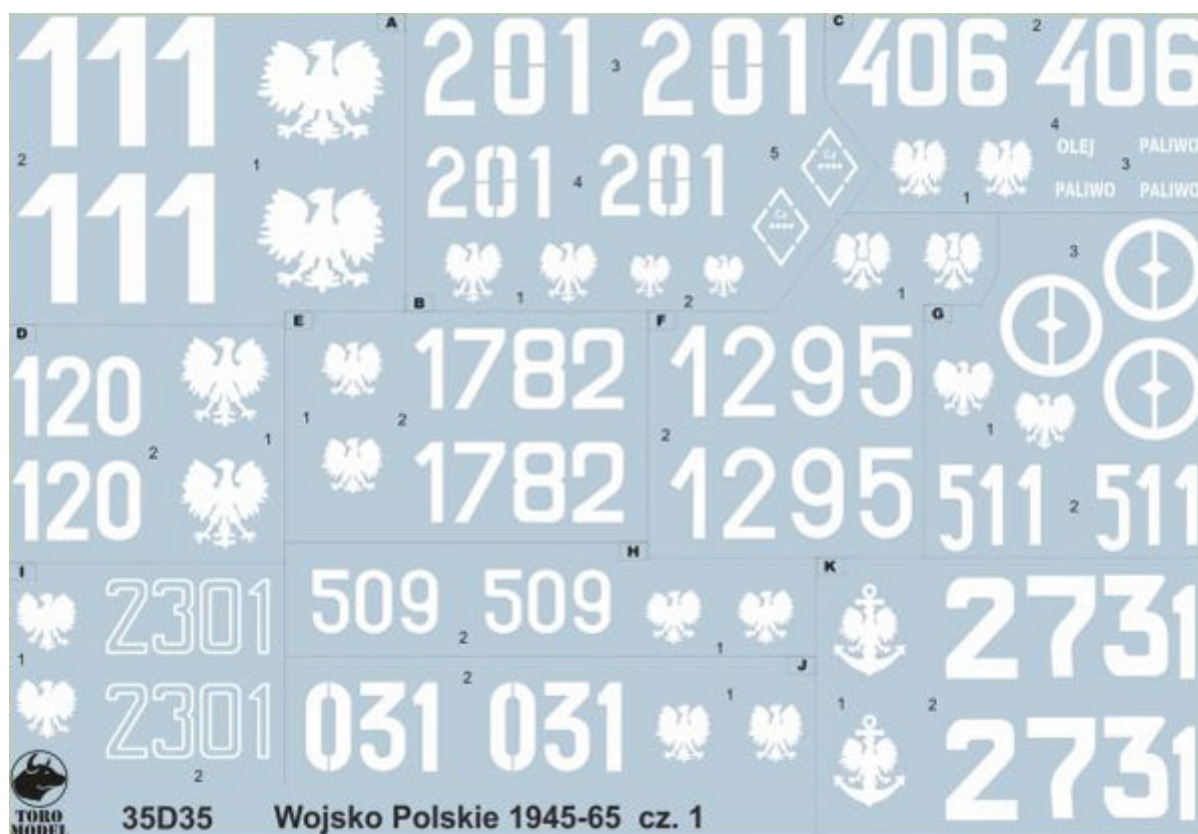

ToRo 35D35 1/35 Wojsko Polskie 1945-65 vol.1

Cena :

45,90 PLN

Producent : **Toro-Model**

Dostępność : **Na zamówienie (Oczekiwanie: 2-4 tygodnie)**

Stan magazynowy : **bardzo wysoki**

Średnia ocena : **brak recenzji**

ToRo 35D35 1/35 Wojsko Polskie 1945-65 vol.1

Wysokiej jakości "wodna" kalkomania do modeli broni panczernej w skali 1/35

Producent: **ToRo Model** (Polska)

A T-34/85 mod 1944

B PT-76, the slides

C SU-100, the fifties

D T-34/76 mod 1943, the fifties

E IS-2m, the fifties

F ISU-122s, early slides

G T-34/85 Polish postwar production, the fifties

H BTR-152W1, the fifties

I T-54, the fifties

J BTR-152, the fifties

K T-34/85 Polish postwar production, the sixties