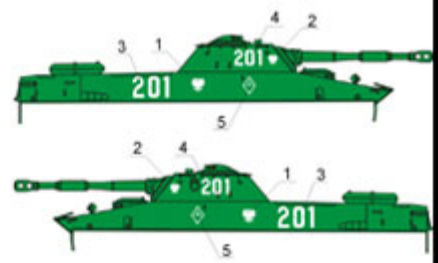

ToRo 35D35 1/35 Wojsko Polskie 1945-65 vol.1

Cena :

45,90 PLN

Producent : **Toro-Model**

Dostępność : **Na zamówienie (Oczekiwanie: 2-4 tygodnie)**

Stan magazynowy : **bardzo wysoki**

Średnia ocena : **brak recenzji**

ToRo 35D35 1/35 Wojsko Polskie 1945-65 vol.1

Wysokiej jakości "wodna" kalkomania do modeli broni panczernej w skali 1/35

Producent: **ToRo Model** (Polska)

A T-34/85 mod 1944

B PT-76, the slides

C SU-100, the fifties