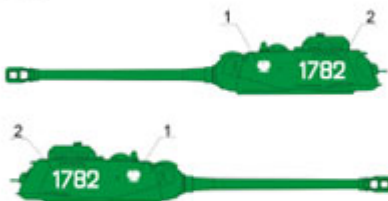

G T-34/85 Polish postwar production, the fifties

E IS-2m, the fifties