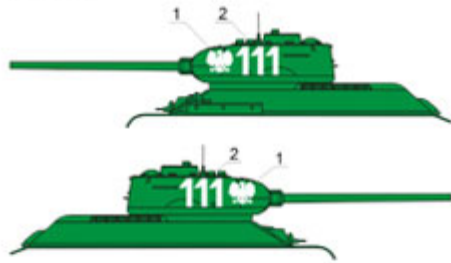

ToRo 35D35 1/35 Wojsko Polskie 1945-65 vol.1

Cena :

45,90 PLN

Producent : **Toro-Model**

Dostępność : **Na zamówienie (Oczekiwanie: 2-4 tygodnie)**

Stan magazynowy : **bardzo wysoki**

Średnia ocena : **brak recenzji**

ToRo 35D35 1/35 Wojsko Polskie 1945-65 vol.1

Wysokiej jakości "wodna" kalkomania do modeli broni panczernej w skali 1/35

Producent: **ToRo Model** (Polska)

A T-34/85 mod 1944

B PT-76, the slides

C SU-100, the fifties