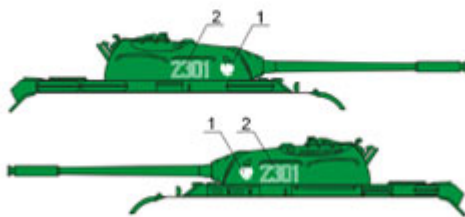

ToRo 35D35 1/35 Wojsko Polskie 1945-65 vol.1

Wysokiej jakości "wodna" kalkomania do modeli broni panczernej w skali 1/35

Producent: **ToRo Model** (Polska)

A T-34/85 mod 1944

B PT-76, the slides

C SU-100, the fifties

D T-34/76 mod 1943, the fifties

E IS-2m, the fifties

F ISU-122s, early slides

G T-34/85 Polish postwar production, the fifties

H BTR-152W1, the fifties

I T-54, the fifties

J BTR-152, the fifties

K T-34/85 Polish postwar production, the sixties