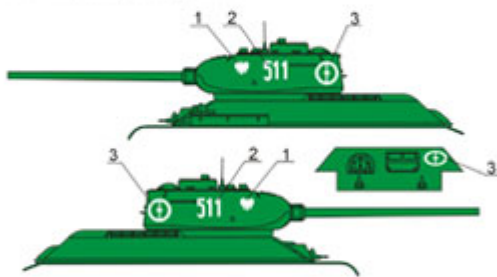

ToRo 35D35 1/35 Wojsko Polskie 1945-65 vol.1

Wysokiej jakości "wodna" kalkomania do modeli broni panczernej w skali 1/35

Producent: **ToRo Model** (Polska)

A T-34/85 mod 1944

B PT-76, the slides

C SU-100, the fifties

D T-34/76 mod 1943, the fifties

E IS-2m, the fifties

F ISU-122s, early slides

G T-34/85 Polish postwar production, the fifties

H BTR-152W1, the fifties

I T-54, the fifties

J BTR-152, the fifties

K T-34/85 Polish postwar production, the sixties