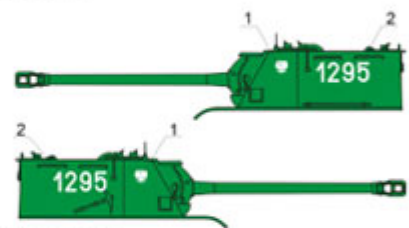

H BTR-152W1, the fifties

F ISU-122s, early slides