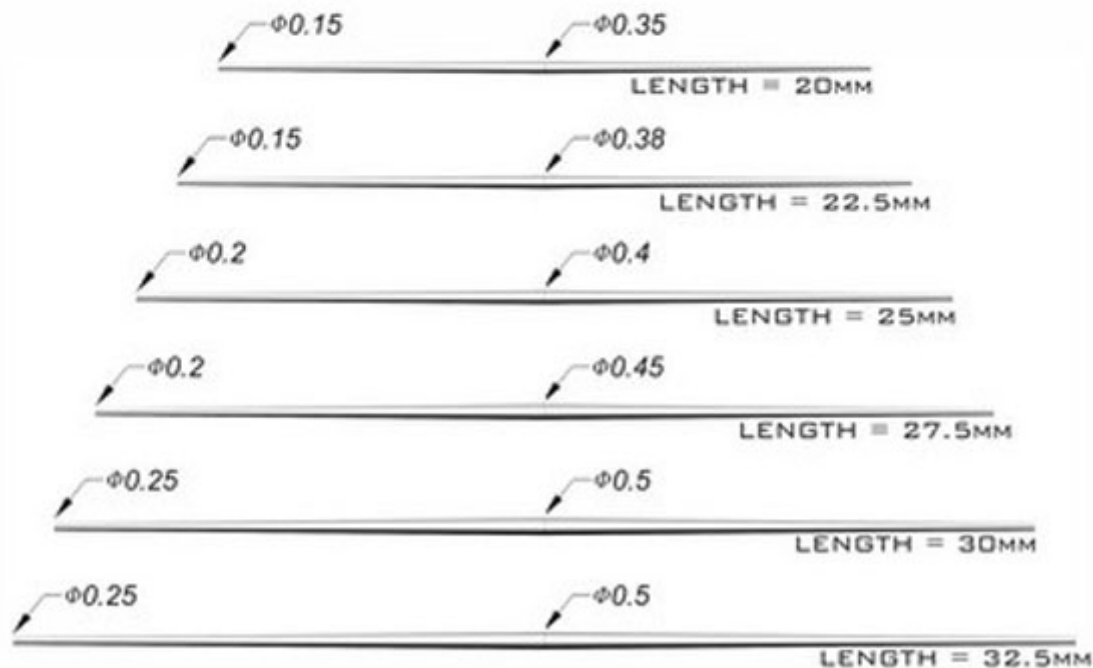

Wysokiej jakości toczone, metalowe elementy do modeli okrętów w skali 1/700.

Uwaga: staramy się mieć wszystkie wyroby firmy MASTER dostępne w naszym magazynie "od ręki". Jednak w związku z dużym zainteresowaniem tymi produktami zaznaczamy je jako dostępne w ciągu 3 dni.

Producent: **MASTER** (Polska)**Polecamy!**

1:700
SEA MASTER SERIES
SM-700-046

YARDARMS SET No 2

1 PCS OF EACH

REJE - ZESTAW DŁUGOŚCI NR 2

SET INCLUDES
ZESTAW ZAWIERA

EACH SIZE X 1

Ważne informacje: