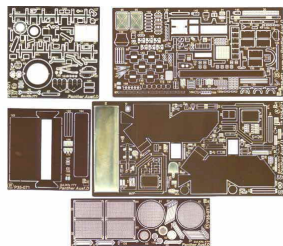

Part P35-071 1/35 Sd.Kfz.172 Panther Ausf.D**Cena :****139,00 PLN**Producent : **Part (Poland)**Dostępność : **Jest**Stan magazynowy : **bardzo wysoki**Średnia ocena : **brak recenzji**

Wysokiej jakości elementy fototrawione do modeli Dragon.

Zestaw zawiera 5 arkuszy blaszki (12,5cm x 6cm; 11cm x 6cm; 6cm x 6cm; 5cm x 5cm oraz 9cm x 3cm).