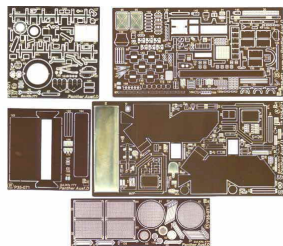

**Part P35-071 1/35 Sd.Kfz.172 Panther Ausf.D****Cena :****139,00 PLN**Producent : **Part (Poland)**Dostępność : **Jest**Stan magazynowy : **bardzo wysoki**Średnia ocena : **brak recenzji**

Wysokiej jakości elementy fototrawione do modeli Dragon.

Zestaw zawiera 5 arkuszy blaszki (12,5cm x 6cm; 11cm x 6cm; 6cm x 6cm; 5cm x 5cm oraz 9cm x 3cm).