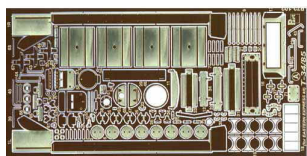

Part P72-102 1/72 T-34/85 (Eastern Express)

Cena :

49,00 PLN

Producent : **Part (Poland)**

Dostępność : **Jest**

Stan magazynowy : **bardzo wysoki**

Średnia ocena : **brak recenzji**

Part P72102 - T-34/85 - wysokiej jakości elementy fototrawione do modeli Eastern Express.

Zestaw zawiera 2 arkusze blaszki miedzianej o wym. 12cm x 6cm.