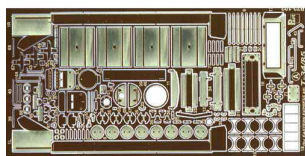

## Part P72-102 1/72 T-34/85 (Eastern Express)

**Cena :**

**49,00 PLN**

Producent : **Part (Poland)**

Dostępność : **Jest**

Stan magazynowy : **bardzo wysoki**

Średnia ocena : **brak recenzji**

Part P72102 - T-34/85 - wysokiej jakości elementy fototrawione do modeli Eastern Express.

Zestaw zawiera 2 arkusze blaszki miedzianej o wym. 12cm x 6cm.