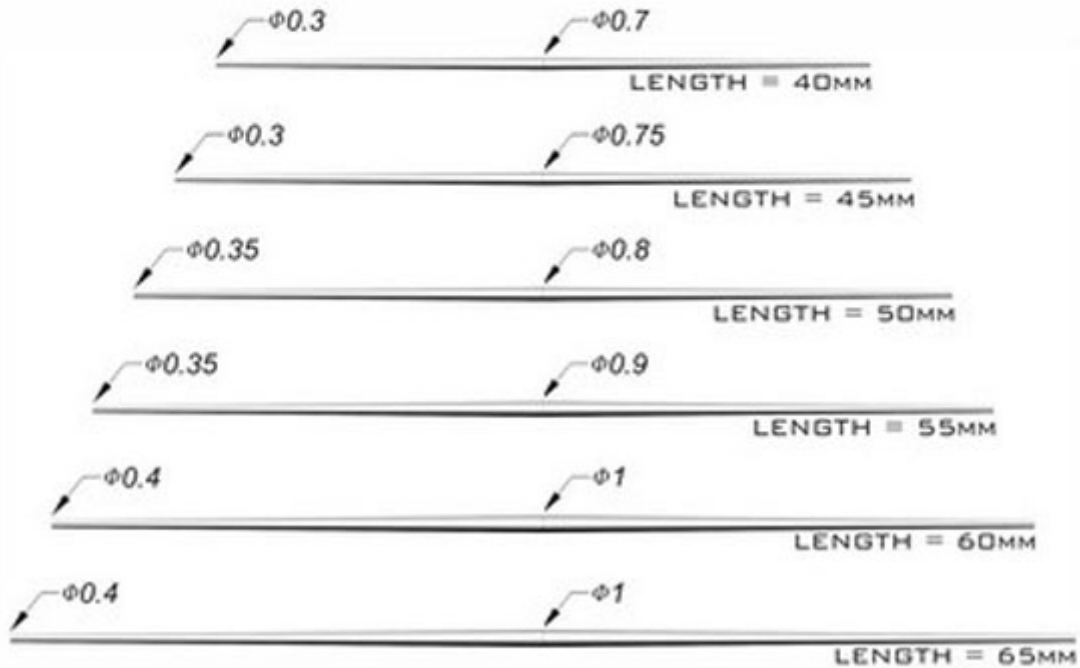

Wysokiej jakości toczone, metalowe elementy do modeli okrętów w skali 1/350.

Uwaga: staramy się mieć wszystkie wyroby firmy MASTER dostępne w naszym magazynie "od ręki". Jednak w związku z dużym zainteresowaniem tymi produktami zaznaczamy je jako dostępne w ciągu 3 dni.

Producent: **MASTER** (Polska)**Polecamy!**

1:350
SEA MASTER SERIES
SM-350-088

YARDARMS SET NO 2

1 PCS OF EACH

REJE - ZESTAW DŁUGOŚCI NR 2

SET INCLUDES
ZESTAW ZAWIERA

EACH SIZE X1

Ważne informacje: