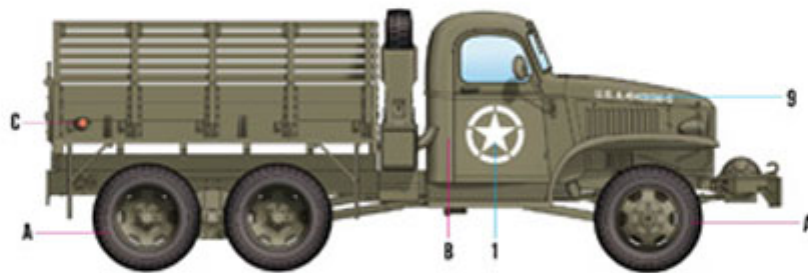

Hobby Boss 83832 1/35 US GMC CCKW-352 Wood Cargo Truck

Główne cechy produktu:

- Model plastikowy do sklejania i malowania. Szczegółowa (obrazkowa) instrukcja w zestawie.
- Stan produktu: nowy

Uwaga: zestaw nie zawiera kleju i farb, które należy dokupić oddzielnie

Szczegółowy opis możesz zobaczyć tutaj:

Producent: **Hobby Boss** (Chiny)

JADAR-MODEL

标贴与涂装
MARKING & PAINTING

US GMC CCKW-352 Wood Cargo Truck

GMC CCKW-352 カゴトラック (木製貨物室) 美国GMC CCKW-352木制货厢卡车

JADAR-MODEL

NO.83832