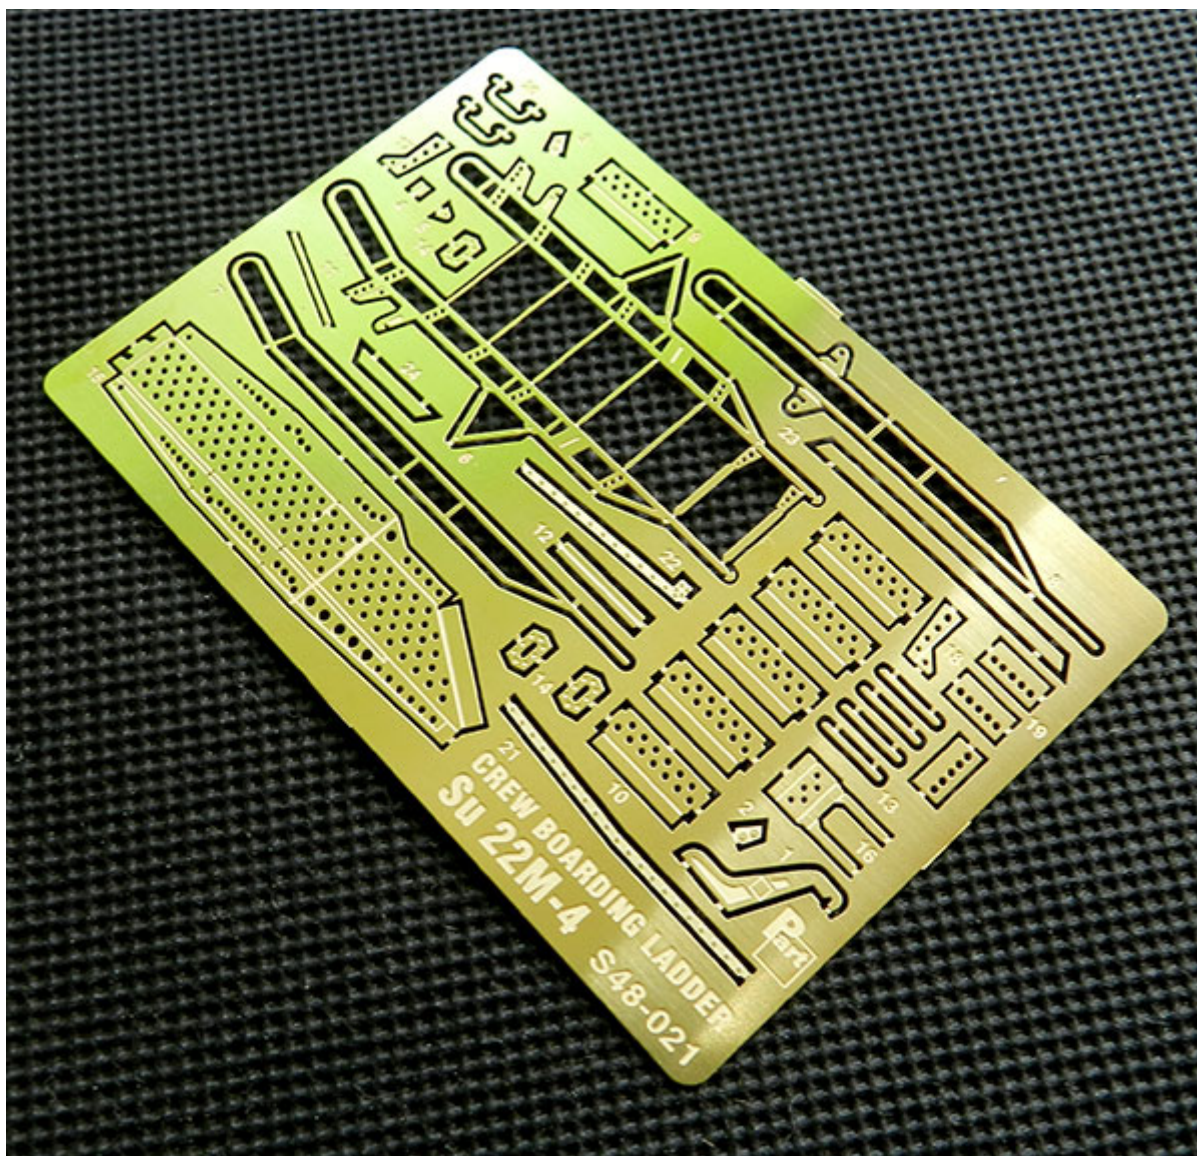

Part S48-021 1/48 SU-22 M-4 - drabinka (Mistercraft)

Cena :

38,00 PLN

Producent : **Part (Poland)**

Dostępność : **Jest**

Stan magazynowy : **bardzo wysoki**

Średnia ocena : **brak recenzji**

Part S48021 1/48 SU-22 M4 Drabinka dla załogi samolotu

Najwyższej jakości elementy fototrawione do modeli firmy **KP lub Mistercraft**

Zestaw zawiera:

- 1 arkusz blaszki miedzianej
- szczegółową instrukcję składania

Producent: **PART** (Polska)

Part

ELEMENTY FOTOTRAWIONE
DO MODELI PLASTIKOWYCH

CREW BOARDING LADDER Su 22M-4

S48-021

DETAIL SET FOR PLASTIC KIT
Part (0-42) 640-40-76
www.part.pl

1:72 scale detail set for K.P. kit

UWAGA

Elementy fototrawione należy przyklejać klejami cyanoakrylowymi. Pracę wykonywać w miejscu dobrze wentylowanym. Nie wdychać oparów kleju. Po skończonej pracy umyć ręce.