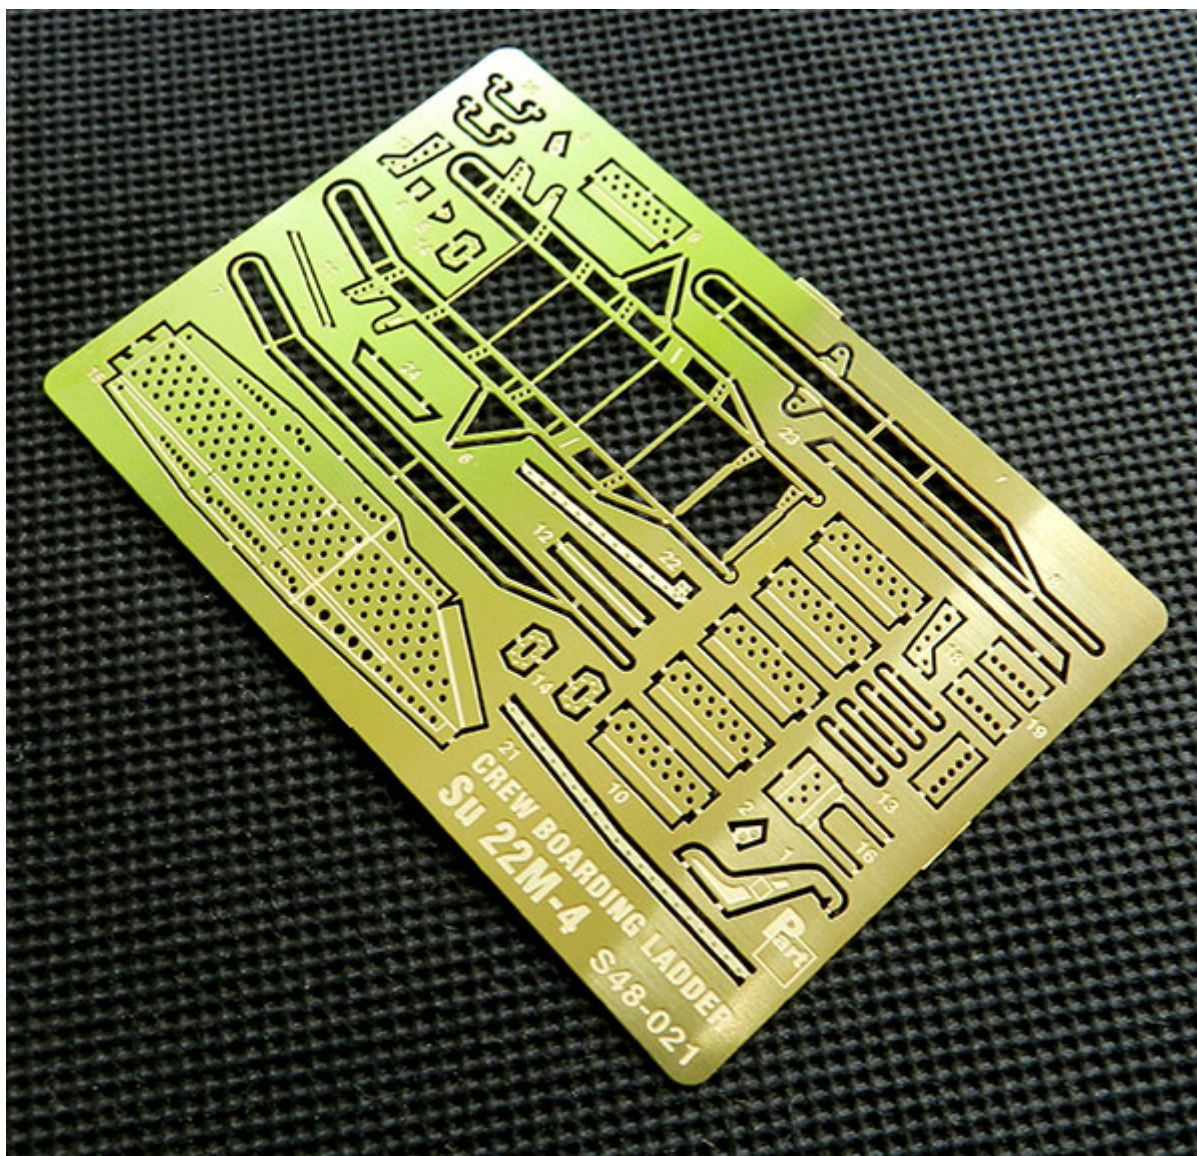

## Part S48-021 1/48 SU-22 M-4 - drabinka (Mistercraft)

**Cena :**

**38,00 PLN**

Producent : **Part (Poland)**

Dostępność : **Jest**

Stan magazynowy : **bardzo wysoki**

Średnia ocena : **brak recenzji**

### Part S48021 1/48 SU-22 M4 Drabinka dla załogi samolotu

Najwyższej jakości elementy fototrawione do modeli firmy **KP lub Mistercraft**

Zestaw zawiera:

- 1 arkusz blaszki miedzianej
- szczegółową instrukcję składania

Producent: **PART** (Polska)

# Part

ELEMENTY FOTOTRAWIONE  
DO MODELI PLASTIKOWYCH