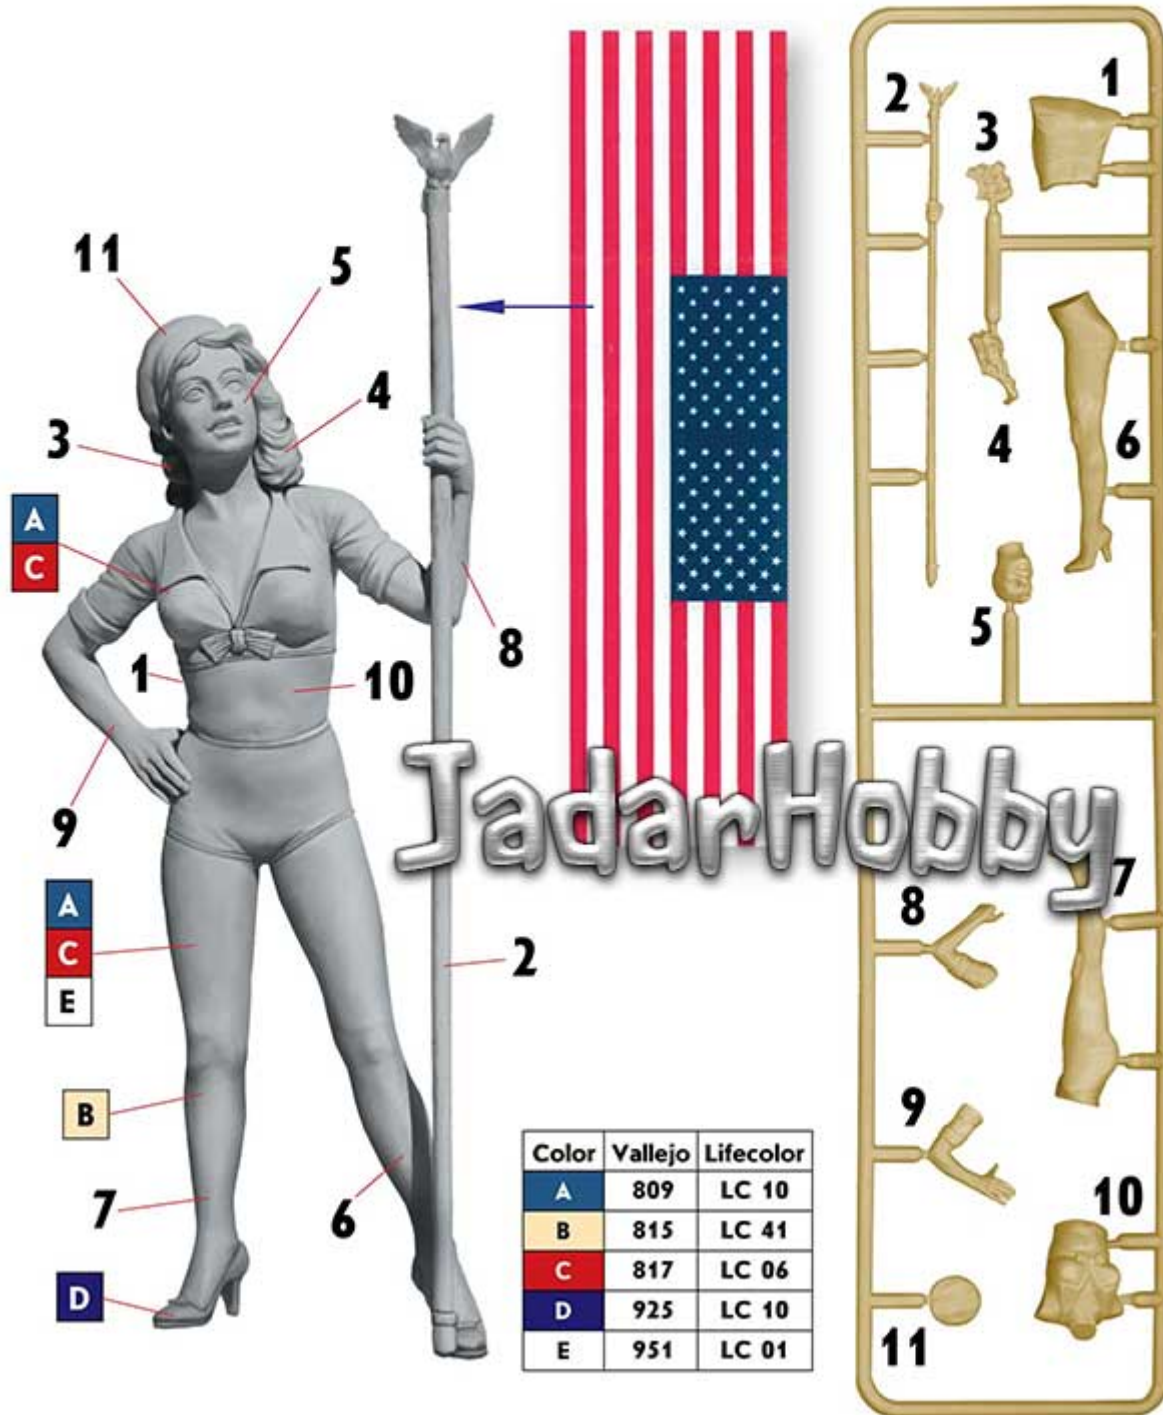

**MB 24002 1/24 Pin-up series, Kit No.2 - Betty****Cena :****46,00 PLN**Producent : **Master Box LTD**Dostępność : **Na zamówienie (Oczekiwanie: 3~7 dni)**Stan magazynowy : **bardzo wysoki**Średnia ocena : **brak recenzji****On individual order****MB 24002 1/24 Pin-up series, Kit No.2 - Betty**

Pudełko zawiera bardzo ładną figurkę z twardego plastiku. Wszystkie wymagają sklejaną i malowania.

Instrukcję składania wydrukowano na tylnej stronie pudełka

Uwaga: zestaw nie zawiera kleju i farb, które należy dokupić osobno.

# Pin-up series, Kit № 2. Betty

Color	Vallejo	Lifecolor
A	809	LC 10
B	815	LC 41
C	817	LC 06
D	925	LC 10
E	951	LC 01