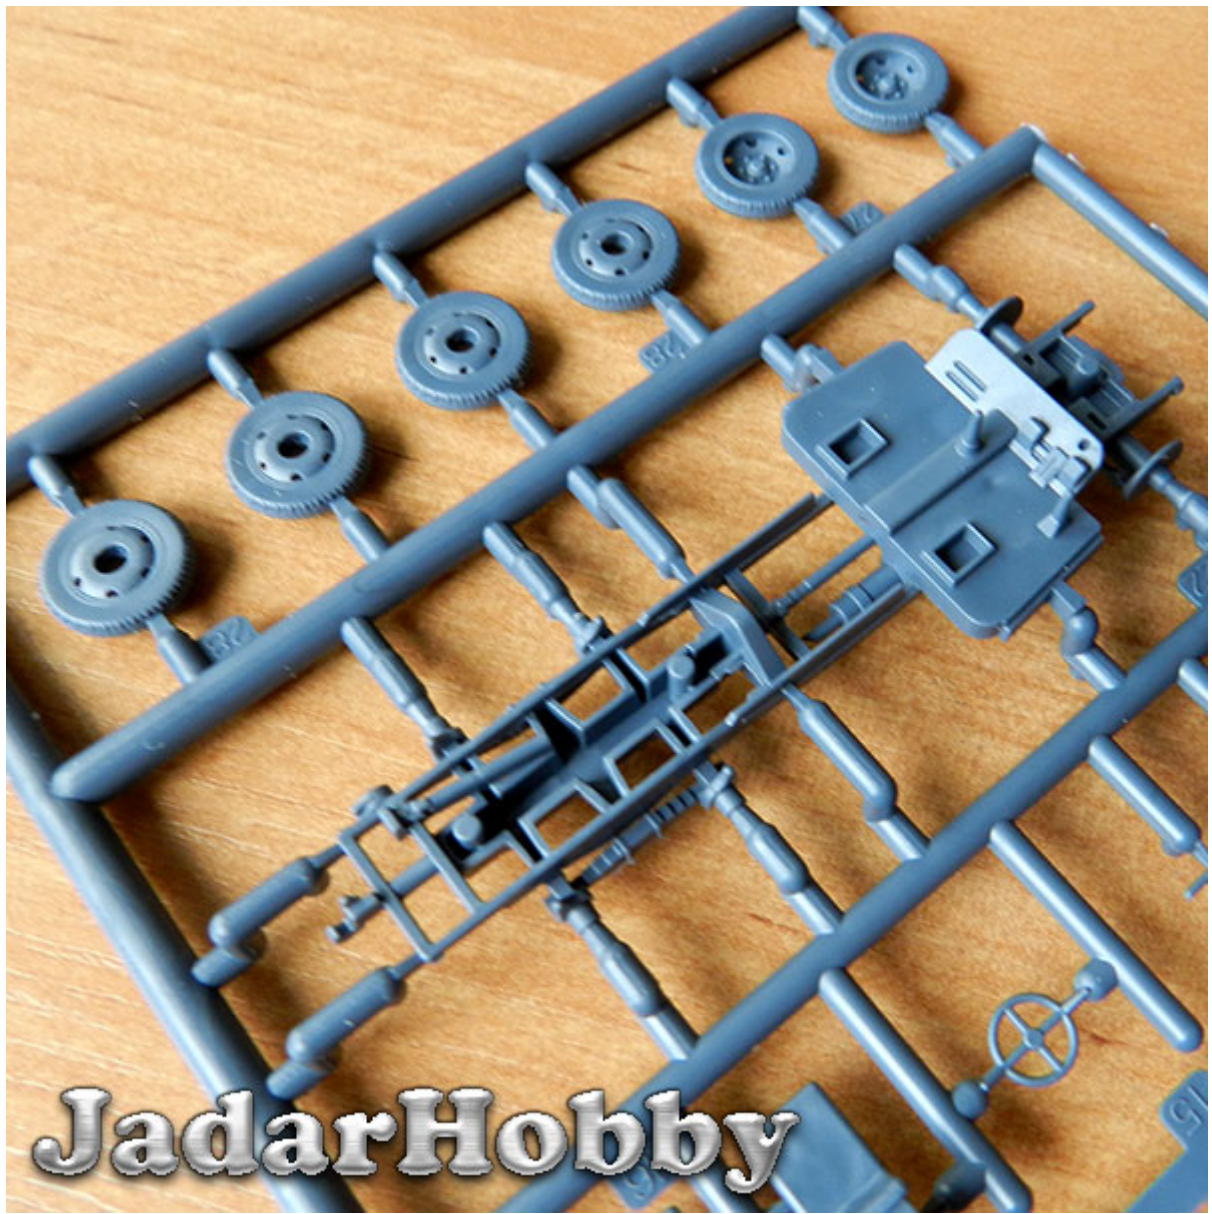

JadarHobby