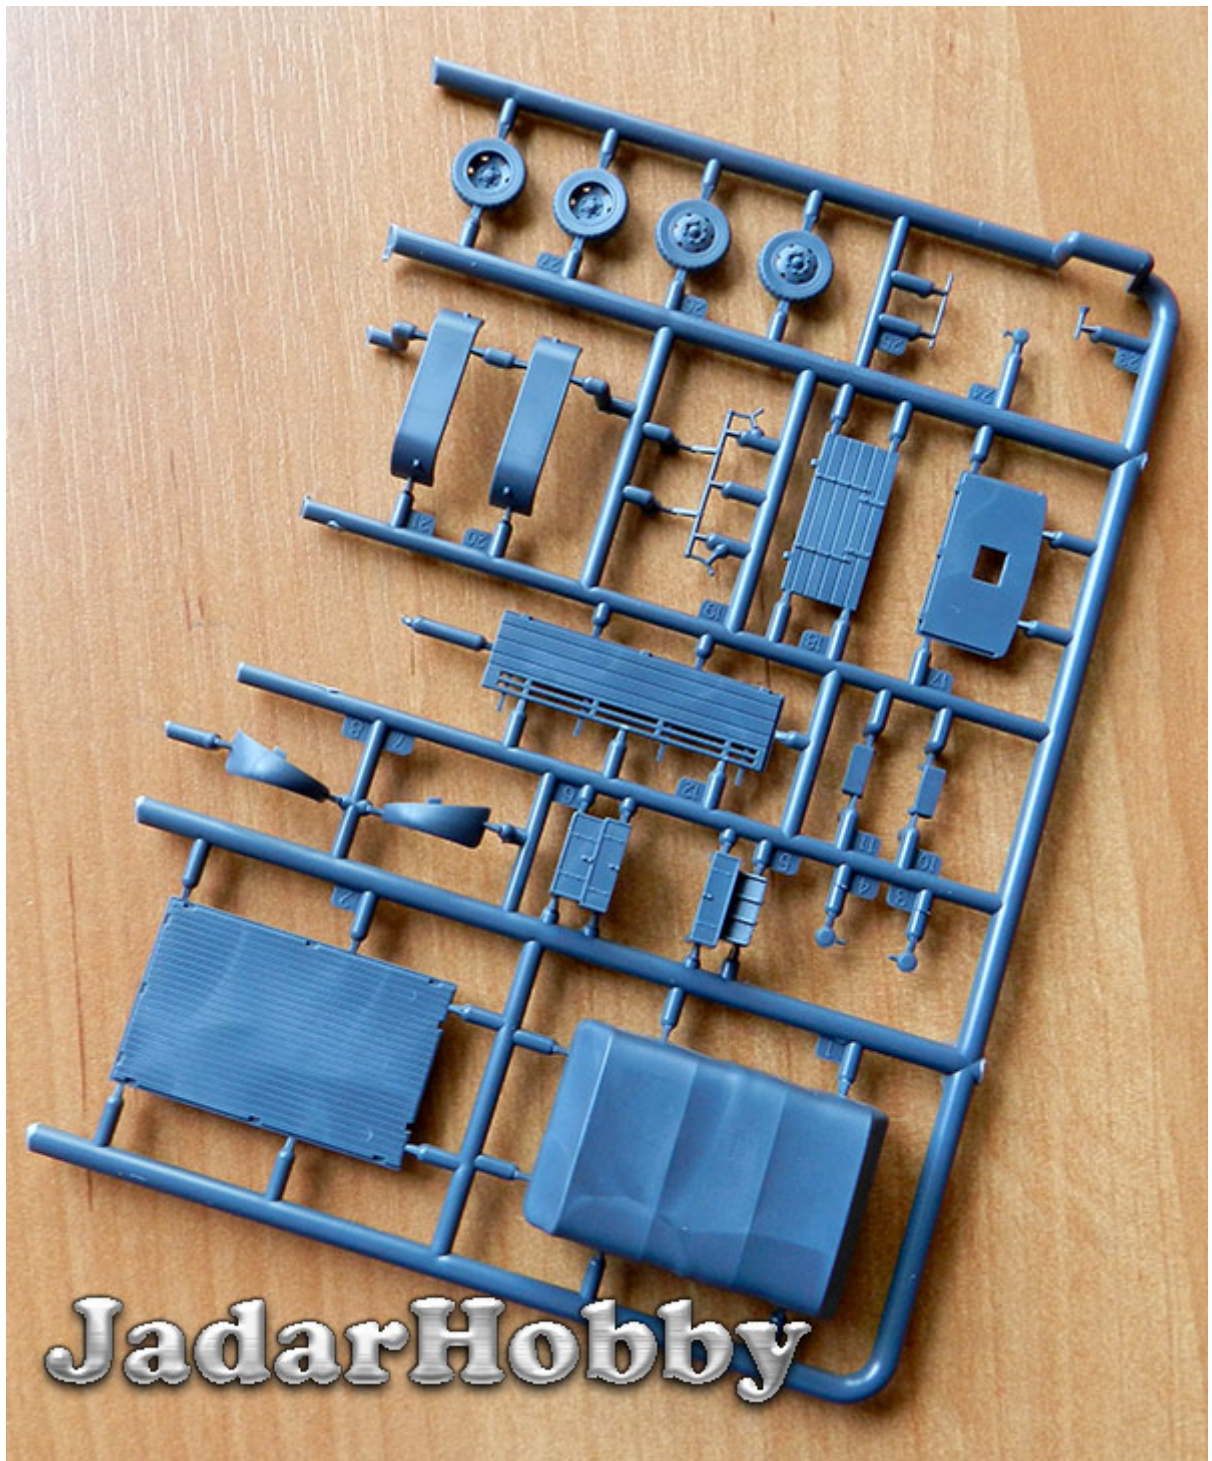

JadarHobby