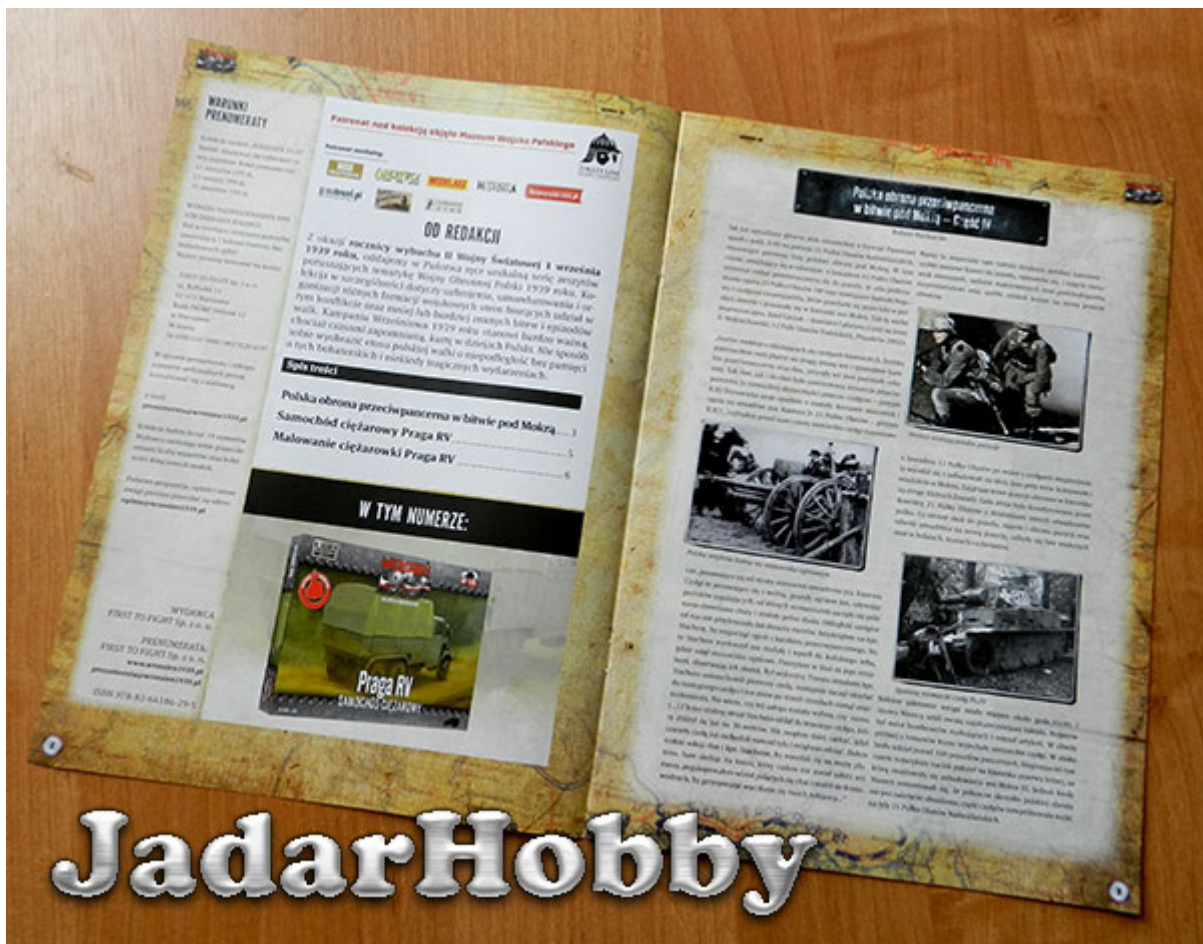

JadarHobby