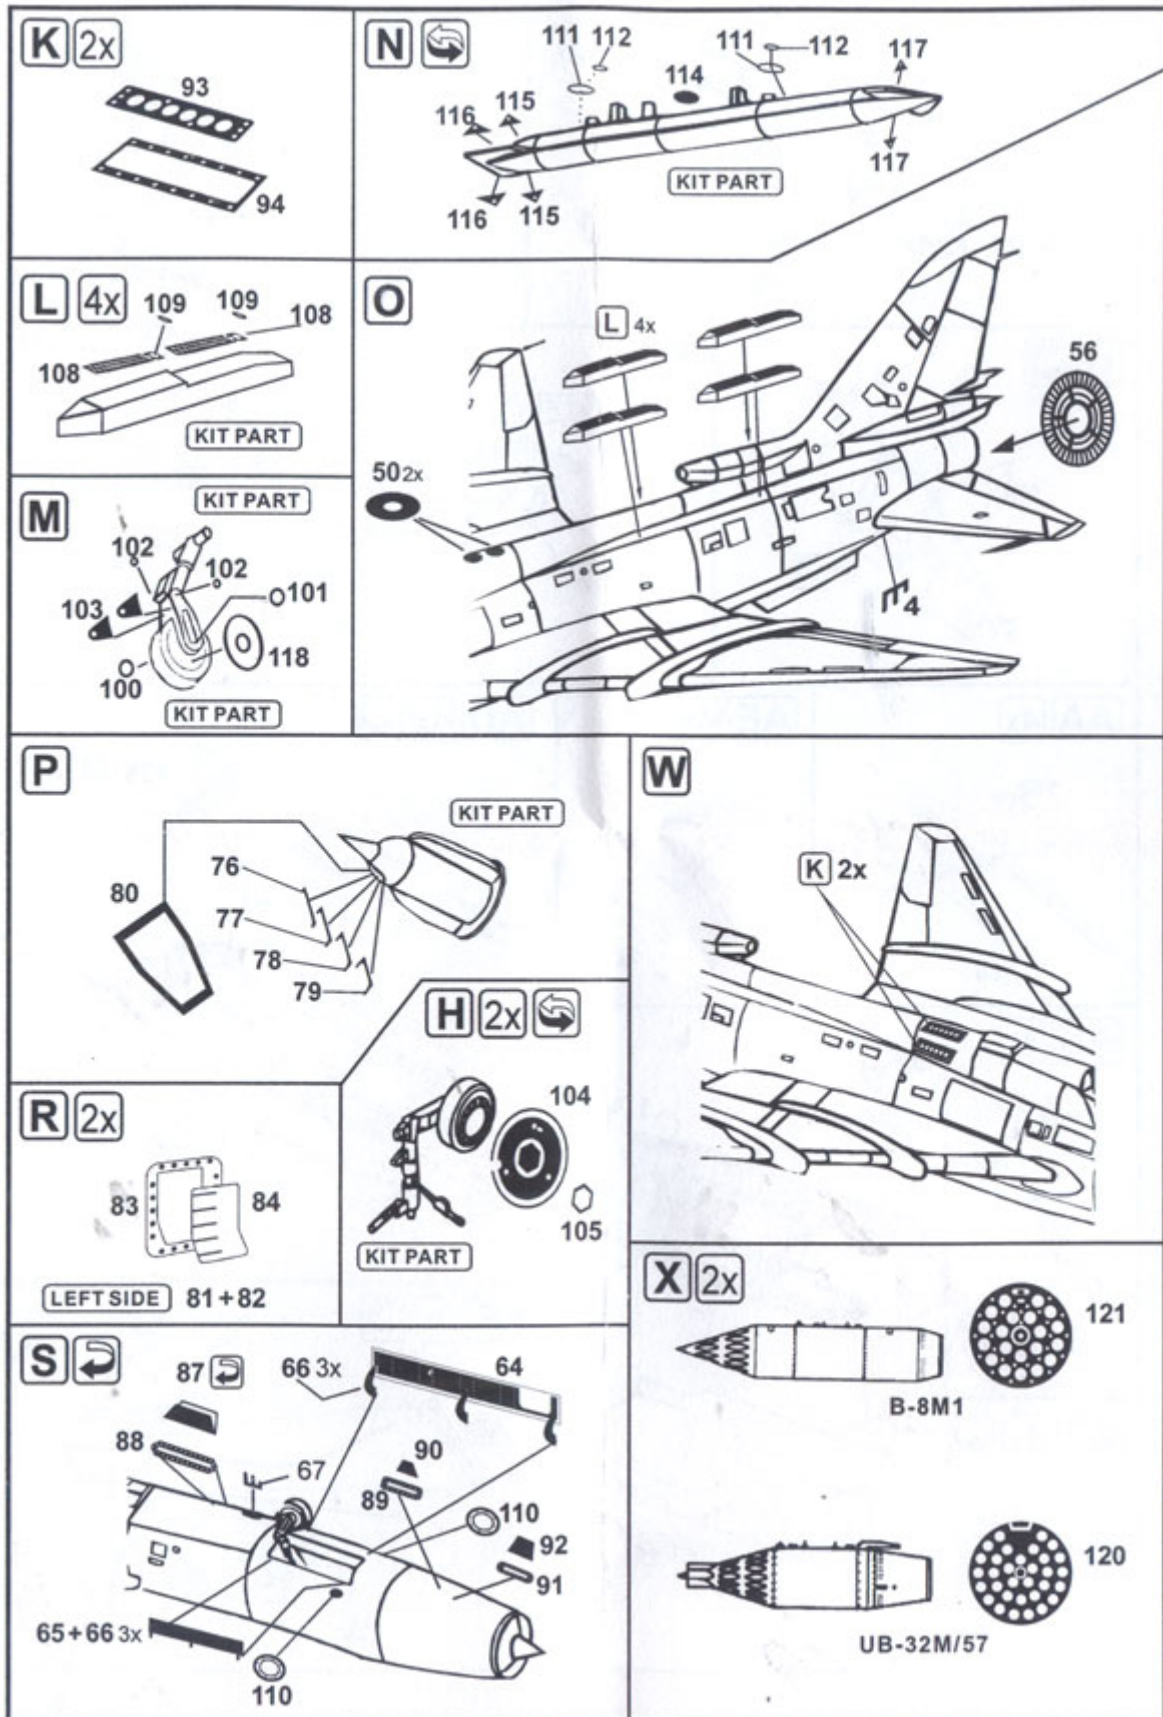

### Part S48165 1/48 Su-22 M4 (MisterCraft)

*Najwyższej jakości elementy fototrawione do modeli firmy **MisterCraft***

Zestaw zawiera:

- 2 arkusze blaszki miedzianej
- arkusik przezroczystej folii z tablicą przyrządów
- szczegółową instrukcję składania

Producent: **PART** (Polska)

Polecamy!

**Part**

ELEMENTY FOTOTRAWIONE  
DO MODELI PLASTIKOWYCH

S48-165

**Su-22 M4**

DETAIL SET FOR PLASTIC KIT  
[www.part.pl](http://www.part.pl)

1:48 scale detail set for MisterCraft kit

PO DRUGIEJ STRONIE  
OPPOSITE SIDE

ODCIĄĆ  
REMOVE

ZAGIĄĆ  
BEND

G

H

J

**Ważne informacje:**

- Całkowita cena niniejszego przedmiotu wraz z kosztami przesyłki będzie widoczna po "wrzuceniu" go do koszyka.
- Zamówione towary wysyłamy w ciągu 3 dni. Wyjątkiem są przedmioty, gdzie w oknie "Dostępność" jest podany termin oznaczający, że towar będzie sprowadzony na indywidualne zamówienie klienta. Jeśli zamówione zostaną przedmioty dostępne "od ręki" oraz te "na zamówienie" termin wysyłki ulegnie zmianie o czas potrzebny na sprowadzenie towaru.
- Wszystkie dostępne w naszym sklepie formy płatności są widoczne w regulaminie sklepu oraz po przejściu do koszyka.