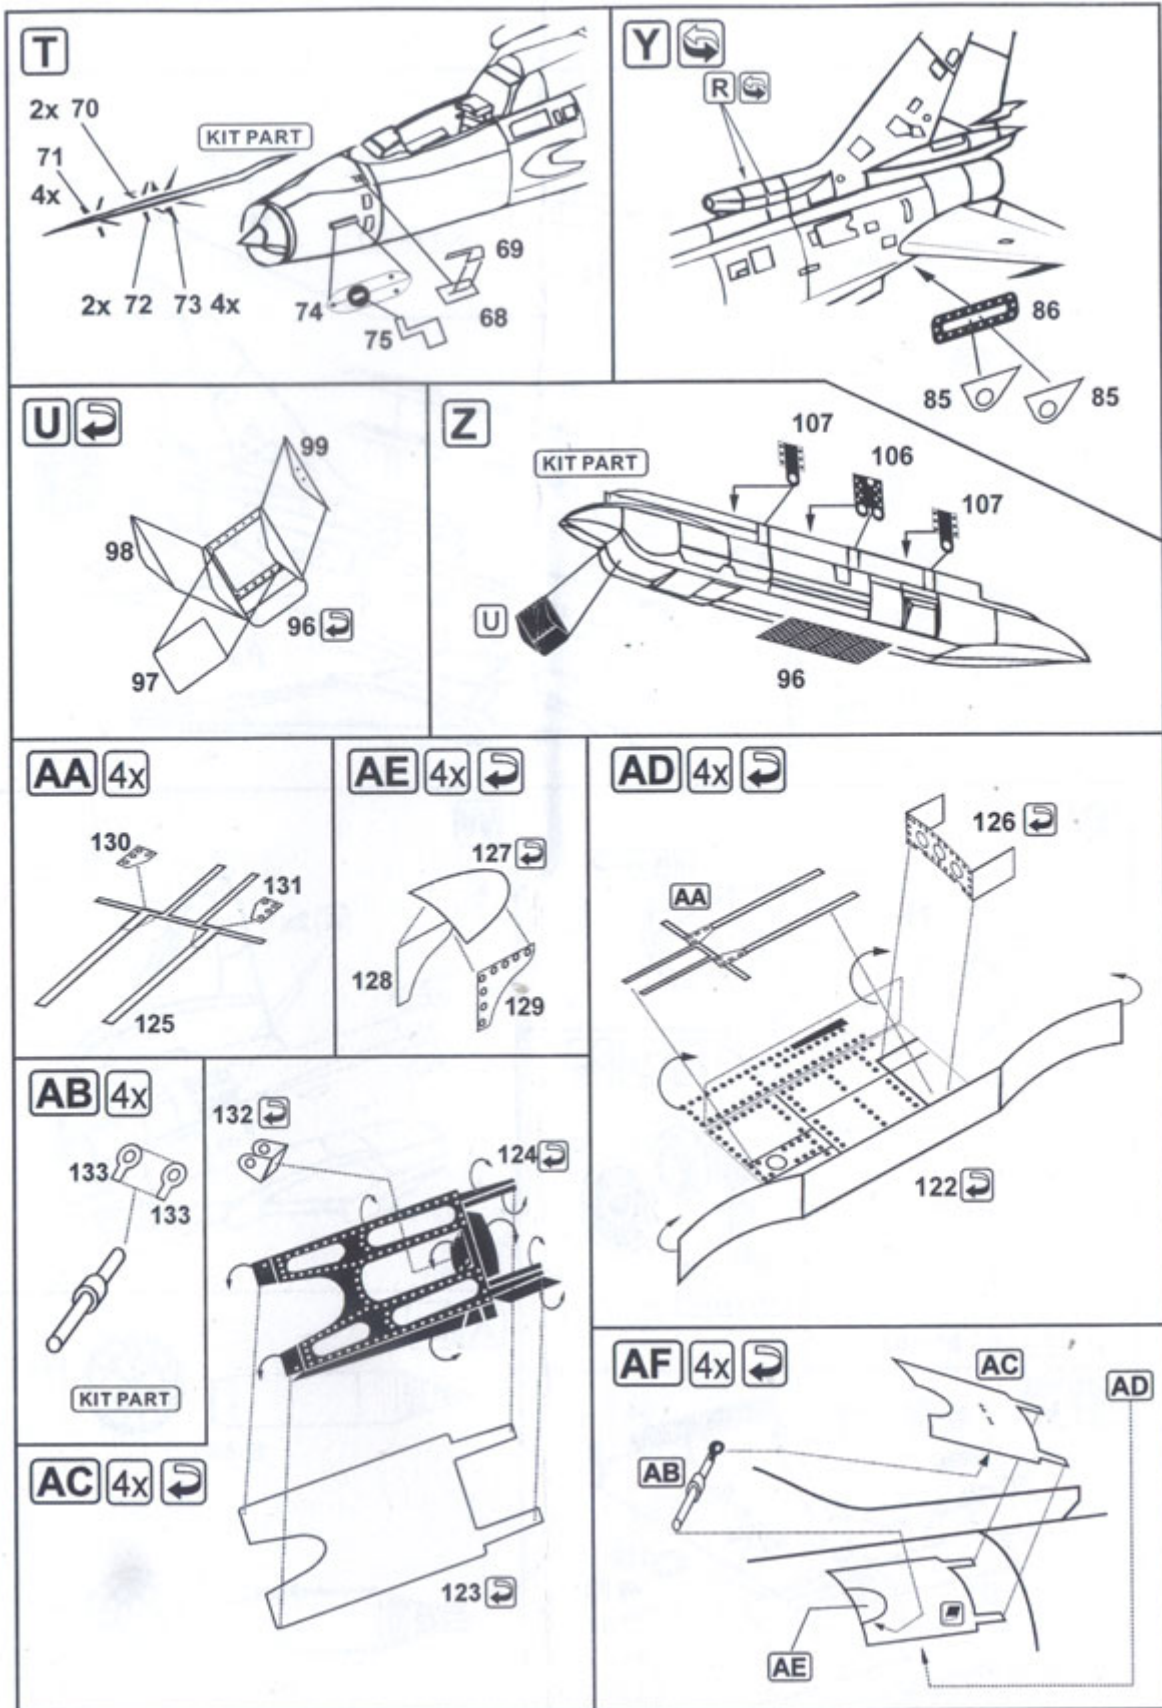

### Part S48165 1/48 Su-22 M4 (MisterCraft)

*Najwyższej jakości elementy fototrawione do modeli firmy **MisterCraft***

Zestaw zawiera:

- 2 arkusze blaszki miedzianej
- arkusik przezroczystej folii z tablicą przyrządów
- szczegółową instrukcję składania

Producent: **PART** (Polska)

Polecamy!

**Part**

ELEMENTY FOTOTRAWIONE  
DO MODELI PLASTIKOWYCH

S48-165

**Su-22 M4**

DETAIL SET FOR PLASTIC KIT  
[www.part.pl](http://www.part.pl)

1:48 scale detail set for MisterCraft kit

PO DRUGIEJ STRONIE  
OPPOSITE SIDE

ODCIĄĆ  
REMOVE

ZAGIĄĆ  
BEND

G

H

J

**Ważne informacje:**

- Całkowita cena niniejszego przedmiotu wraz z kosztami przesyłki będzie widoczna po "wrzuceniu" go do koszyka.
- Zamówione towary wysyłamy w ciągu 3 dni. Wyjątkiem są przedmioty, gdzie w oknie "Dostępność" jest podany termin oznaczający, że towar będzie sprowadzony na indywidualne zamówienie klienta. Jeśli zamówione zostaną przedmioty dostępne "od ręki" oraz te "na zamówienie" termin wysyłki ulegnie zmianie o czas potrzebny na sprowadzenie towaru.
- Wszystkie dostępne w naszym sklepie formy płatności są widoczne w regulaminie sklepu oraz po przejściu do koszyka.