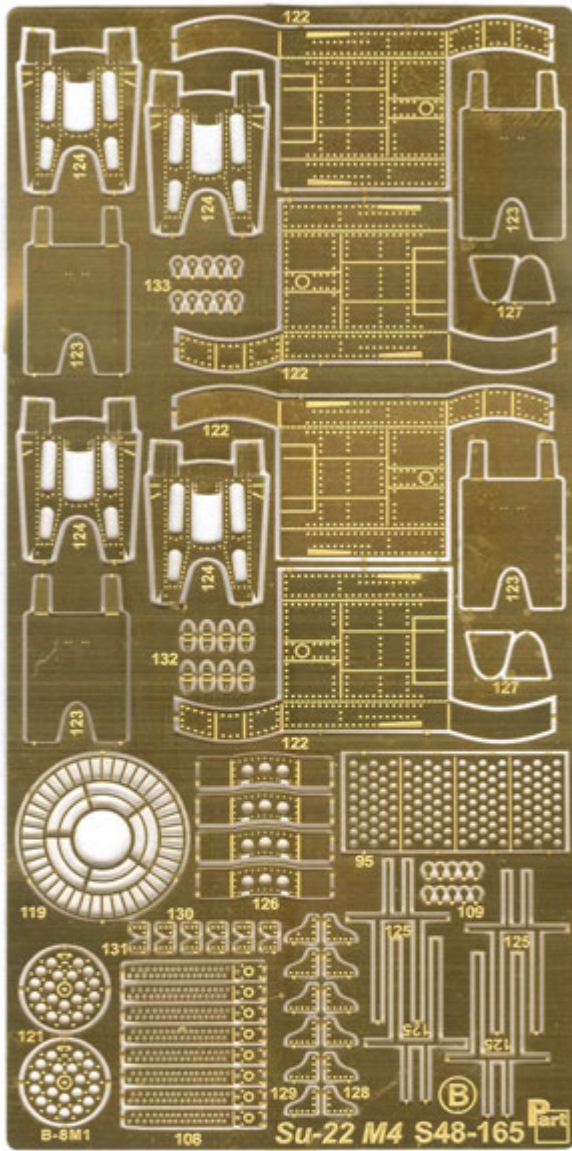

## Part S48-165 1/48 Su-22 M4 (MisterCraft)

**Cena :**

**98,00 PLN**

Producent : **Part (Poland)**

Dostępność : **Jest**

Stan magazynowy : **bardzo wysoki**

Średnia ocena : **brak recenzji**

### Part S48165 1/48 Su-22 M4 (MisterCraft)

*Najwyższej jakości elementy fototrawione do modeli firmy **MisterCraft***

Zestaw zawiera:

- 2 arkusze blaszki miedzianej
- arkusik przezroczystej folii z tablicą przyrządów
- szczegółową instrukcję składania

Producent: **PART** (Polska)

Polecamy!

**Part**

ELEMENTY FOTOTRAWIONE  
DO MODELI PLASTIKOWYCH

S48-165

**Su-22 M4**

DETAIL SET FOR PLASTIC KIT  
[www.part.pl](http://www.part.pl)

1:48 scale detail set for MisterCraft kit

PO DRUGIEJ STRONIE  
OPPOSITE SIDE

ODCIĄĆ  
REMOVE

ZAGIĄĆ  
BEND

G

H

J

**Ważne informacje:**

- Całkowita cena niniejszego przedmiotu wraz z kosztami przesyłki będzie widoczna po "wrzuceniu" go do koszyka.
- Zamówione towary wysyłamy w ciągu 3 dni. Wyjątkiem są przedmioty, gdzie w oknie "Dostępność" jest podany termin oznaczający, że towar będzie sprowadzony na indywidualne zamówienie klienta. Jeśli zamówione zostaną przedmioty dostępne "od ręki" oraz te "na zamówienie" termin wysyłki ulegnie zmianie o czas potrzebny na sprowadzenie towaru.
- Wszystkie dostępne w naszym sklepie formy płatności są widoczne w regulaminie sklepu oraz po przejściu do koszyka.