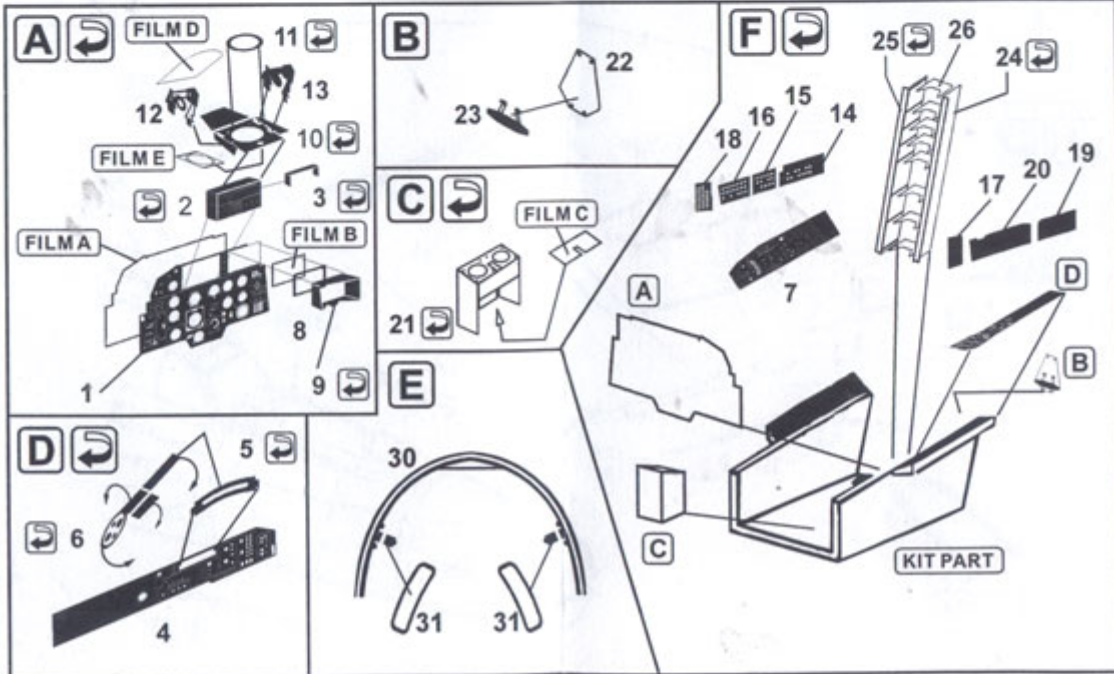

Producent: **PART** (Polska)

Polecamy!

**Part**

ELEMENTY FOTOTRAWIONE  
DO MODELI PLASTIKOWYCH

S48-165

**Su-22 M4**

DETAIL SET FOR PLASTIC KIT  
[www.part.pl](http://www.part.pl)

1:48 scale detail set for MisterCraft kit

PO DRUGIEJ STRONIE  
OPPOSITE SIDE

ODCIĄĆ  
REMOVE

ZAGIĄĆ  
BEND

G

H

J

**Ważne informacje:**

- Całkowita cena niniejszego przedmiotu wraz z kosztami przesyłki będzie widoczna po "wrzuceniu" go do koszyka.
- Zamówione towary wysyłamy w ciągu 3 dni. Wyjątkiem są przedmioty, gdzie w oknie "Dostępność" jest podany termin oznaczający, że towar będzie sprowadzony na indywidualne zamówienie klienta. Jeśli zamówione zostaną przedmioty dostępne "od ręki" oraz te "na zamówienie" termin wysyłki ulegnie zmianie o czas potrzebny na sprowadzenie towaru.
- Wszystkie dostępne w naszym sklepie formy płatności są widoczne w regulaminie sklepu oraz po przejściu do koszyka.