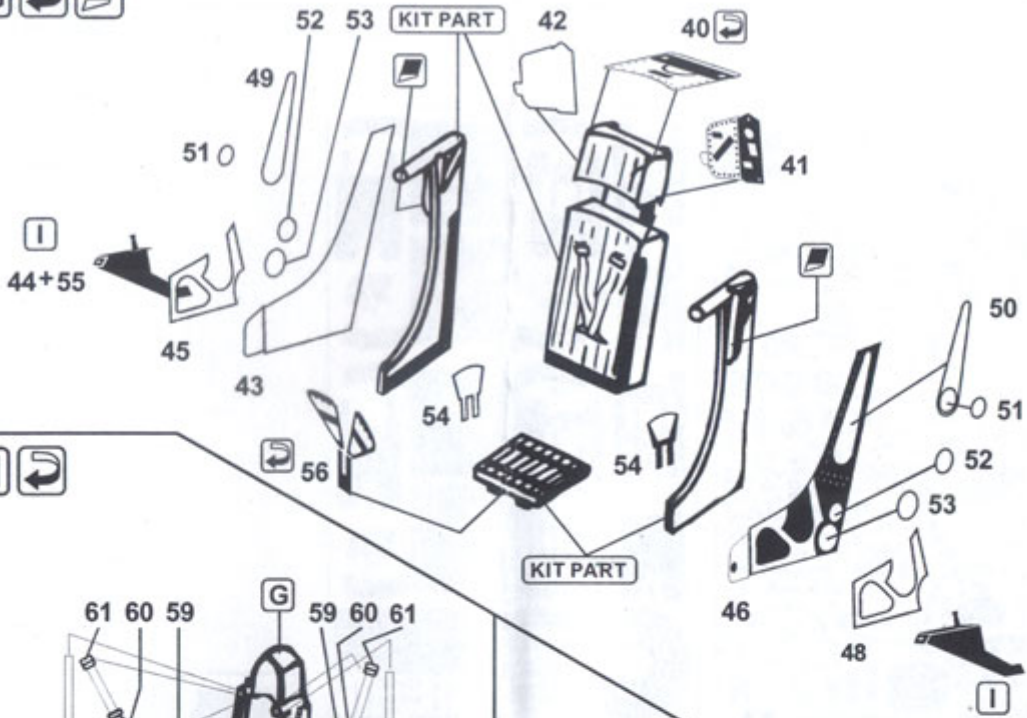

Producent: **PART** (Polska)

Polecamy!

**Part**

ELEMENTY FOTOTRAWIONE  
DO MODELI PLASTIKOWYCH

S48-165

**Su-22 M4**

DETAIL SET FOR PLASTIC KIT  
[www.part.pl](http://www.part.pl)

1:48 scale detail set for MisterCraft kit

PO DRUGIEJ STRONIE  
OPPOSITE SIDE

ODCIĄĆ  
REMOVE

ZAGIĄĆ  
BEND

G

H

J

**Ważne informacje:**

- Całkowita cena niniejszego przedmiotu wraz z kosztami przesyłki będzie widoczna po "wrzuceniu" go do koszyka.
- Zamówione towary wysyłamy w ciągu 3 dni. Wyjątkiem są przedmioty, gdzie w oknie "Dostępność" jest podany termin oznaczający, że towar będzie sprowadzony na indywidualne zamówienie klienta. Jeśli zamówione zostaną przedmioty dostępne "od ręki" oraz te "na zamówienie" termin wysyłki ulegnie zmianie o czas potrzebny na sprowadzenie towaru.
- Wszystkie dostępne w naszym sklepie formy płatności są widoczne w regulaminie sklepu oraz po przejściu do koszyka.