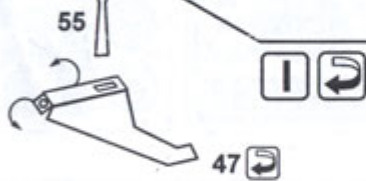

PO DRUGIEJ STRONIE  
OPPOSITE SIDE

ODCIĄĆ  
REMOVE

ZAGIĄĆ  
BEND

G

H

J

**Ważne informacje:**

- Całkowita cena niniejszego przedmiotu wraz z kosztami przesyłki będzie widoczna po "wrzuceniu" go do koszyka.
- Zamówione towary wysyłamy w ciągu 3 dni. Wyjątkiem są przedmioty, gdzie w oknie "Dostępność" jest podany termin oznaczający, że towar będzie sprowadzony na indywidualne zamówienie klienta. Jeśli zamówione zostaną przedmioty dostępne "od ręki" oraz te "na zamówienie" termin wysyłki ulegnie zmianie o czas potrzebny na sprowadzenie towaru.
- Wszystkie dostępne w naszym sklepie formy płatności są widoczne w regulaminie sklepu oraz po przejściu do koszyka.