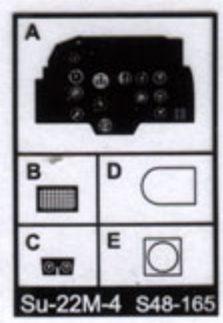

### Part S48165 1/48 Su-22 M4 (MisterCraft)

*Najwyższej jakości elementy fototrawione do modeli firmy **MisterCraft***

Zestaw zawiera:

- 2 arkusze blaszki miedzianej
- arkusik przezroczystej folii z tablicą przyrządów
- szczegółową instrukcję składania

Producent: **PART** (Polska)

Polecamy!

**Part**

ELEMENTY FOTOTRAWIONE  
DO MODELI PLASTIKOWYCH

S48-165

**Su-22 M4**

DETAIL SET FOR PLASTIC KIT  
[www.part.pl](http://www.part.pl)

1:48 scale detail set for MisterCraft kit