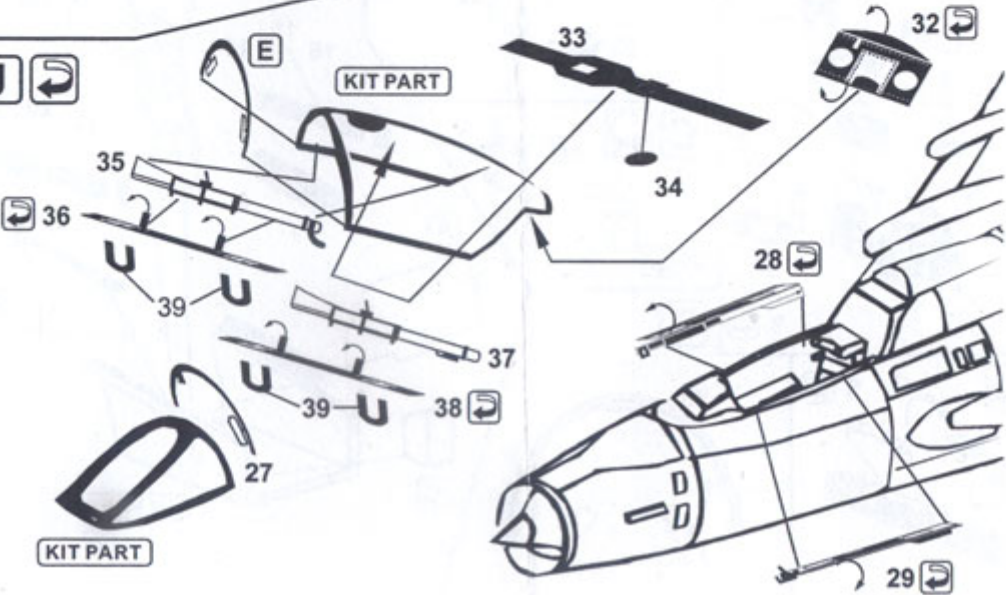

PO DRUGIEJ STRONIE  
OPPOSITE SIDE

ODCIĄĆ  
REMOVE

ZAGIĄĆ  
BEND

G

H

J

**Ważne informacje:**

- Całkowita cena niniejszego przedmiotu wraz z kosztami przesyłki będzie widoczna po "wrzuceniu" go do koszyka.
- Zamówione towary wysyłamy w ciągu 3 dni. Wyjątkiem są przedmioty, gdzie w oknie "Dostępność" jest podany termin oznaczający, że towar będzie sprowadzony na indywidualne zamówienie klienta. Jeśli zamówione zostaną przedmioty dostępne "od ręki" oraz te "na zamówienie" termin wysyłki ulegnie zmianie o czas potrzebny na sprowadzenie towaru.
- Wszystkie dostępne w naszym sklepie formy płatności są widoczne w regulaminie sklepu oraz po przejściu do koszyka.