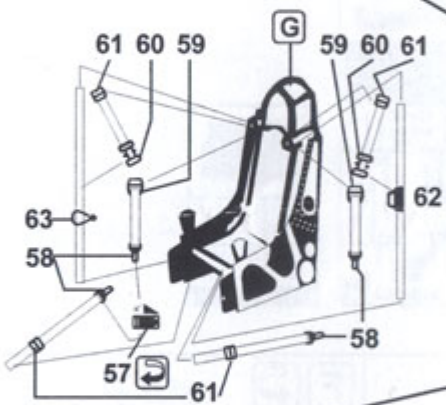

PO DRUGIEJ STRONIE  
OPPOSITE SIDE

ODCIĄĆ  
REMOVE

ZAGIĄĆ  
BEND

G

H

J

**Ważne informacje:**

- Całkowita cena niniejszego przedmiotu wraz z kosztami przesyłki będzie widoczna po "wrzuceniu" go do koszyka.
- Zamówione towary wysyłamy w ciągu 3 dni. Wyjątkiem są przedmioty, gdzie w oknie "Dostępność" jest podany termin oznaczający, że towar będzie sprowadzony na indywidualne zamówienie klienta. Jeśli zamówione zostaną przedmioty dostępne "od ręki" oraz te "na zamówienie" termin wysyłki ulegnie zmianie o czas potrzebny na sprowadzenie towaru.
- Wszystkie dostępne w naszym sklepie formy płatności są widoczne w regulaminie sklepu oraz po przejściu do koszyka.