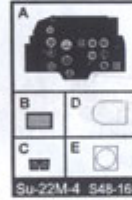

Part

ELEMENTY FOTOTRAWIONE
DO MODELI PLASTIKOWYCH

S48-165

Su-22 M4

DETAIL SET FOR PLASTIC KIT
www.part.pl

1:48 scale detail set for MisterCraft kit

PO DRUGIEJ STRONIE
OPPOSITE SIDE

ODCIĄĆ
REMOVE

ZAGIĄĆ
BEND