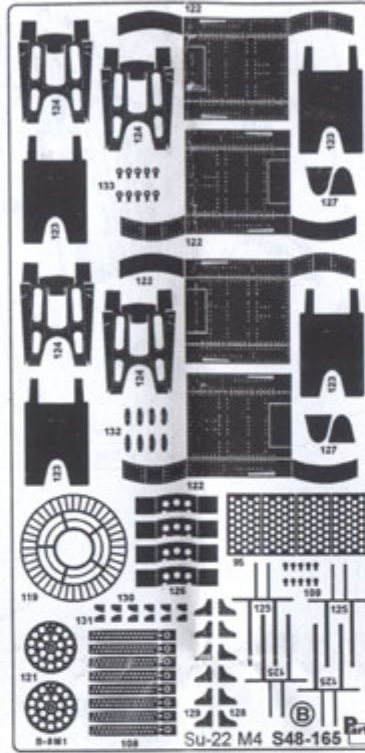

Part

ELEMENTY FOTOTRAWIONE
DO MODELI PLASTIKOWYCH

S48-165

Su-22 M4

DETAIL SET FOR PLASTIC KIT
www.part.pl

1:48 scale detail set for MisterCraft kit

PO DRUGIEJ STRONIE
OPPOSITE SIDE

ODCIĄĆ
REMOVE

ZAGIĄĆ
BEND