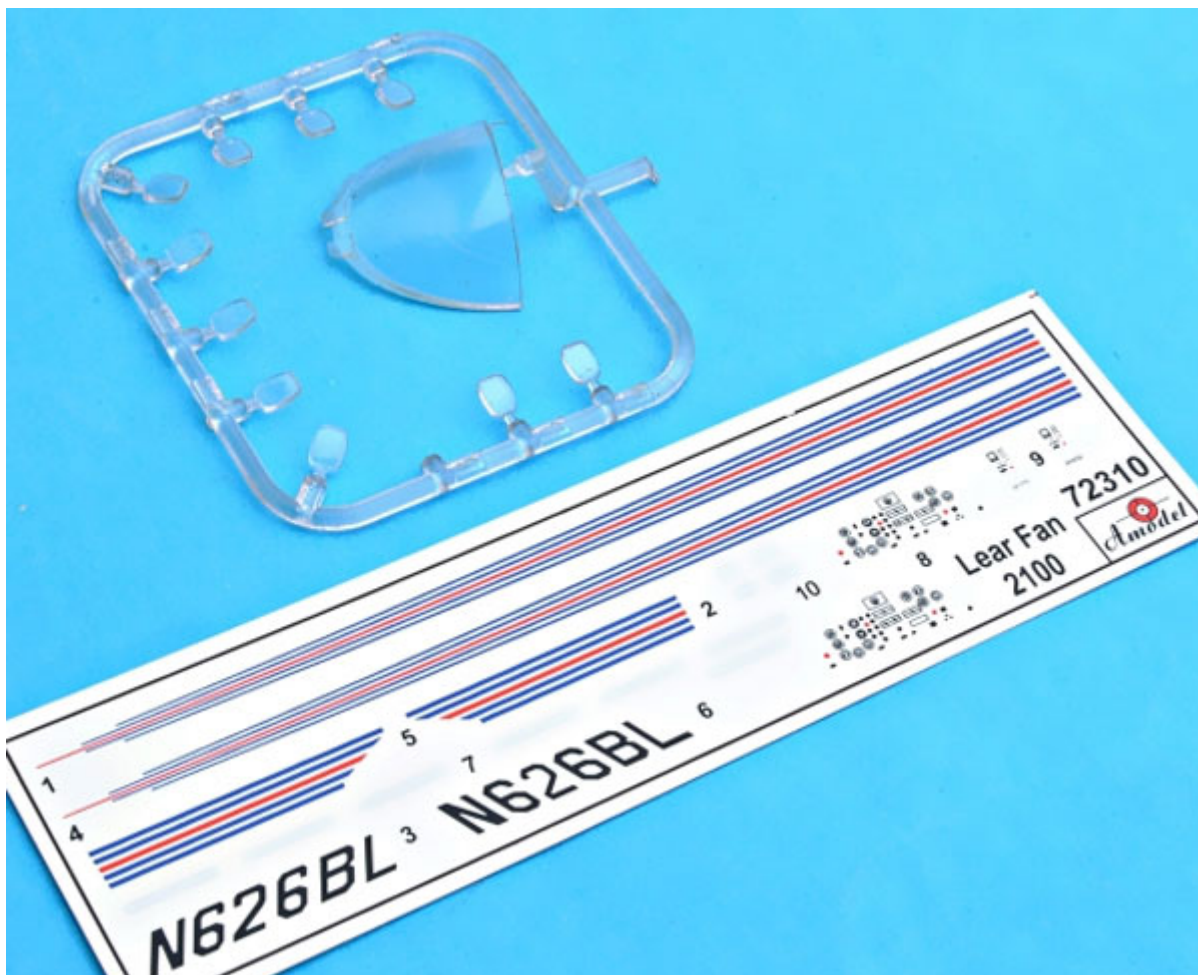

Ważne informacje:

1. Całkowita cena niniejszego przedmiotu wraz z kosztami przesyłki będzie widoczna po "wrzuceniu" go do koszyka.
   - Zamówione towary wysyłamy w ciągu 3 dni. Wyjątkiem są przedmioty, gdzie w oknie "Dostępność" jest podany termin oznaczający, że towar będzie sprowadzony na indywidualne zamówienie klienta. Jeśli zamówione zostaną przedmioty dostępne "od ręki" oraz te "na zamówienie" termin wysyłki ulegnie zmianie o czas potrzebny na sprowadzenie towaru.
   - Wszystkie dostępne w naszym sklepie formy płatności są widoczne w regulaminie sklepu oraz po przejściu do koszyka.
2. ---